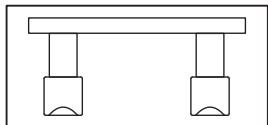

Pendelleuchte f. Stromschiene dimmbar, Pendelleuchte 2-flammig

Preis inkl.
19%Mwst.

SLY Pendelleuchte 1-Phasen Stromschiene SLV **NEU!**

wie oben, jedoch inkl. SLV 1-Phasenadapter, Alu natur

Best.Nr.: 26841501yyzz

415,13€

494,00€

wie oben, lackiert nach RAL, (Pauschale S. 28 beachten)

Best.Nr.: 26841502yyzz

473,11€

563,00€

Pendelleuchte 2-flammig

S.24