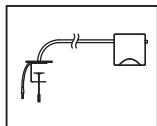

Klemmleuchte gerade, gebogen

Preis netto   Preis inkl.
19%Mwst.

SLY Klemmleuchte gerade dimmbar **NEU!**

inkl. Steckernetzteil, dimmbar über Taster an
Leuchtenstab, Klemmbereich 0 bis 5cm,
Stablänge (xxx) 010, 020, 040cm,
Lichtaustritt (yy), Lichtfarbe (zz) s.S. 6, Alu natur

Best.Nr.: 2325xxx1yyzz

484,75€

534,00€

wie oben, lackiert nach RAL, (Pauschale S. 28 beachten)

Best.Nr.: 2325xxx2yyzz

506,73€

603,00€

Klemmleuchte gebogen

SLY Klemmleuchte gebogen geschaltet **NEU!**

inkl. Steckernetzteil, Schalter im Lichtmodul integriert,
Klemmbereich 0 bis 5cm, Stablänge (xxx) 010, 020, 040cm,
Lichtaustritt (yy), Lichtfarbe (zz) s.S. 6, Alu natur

Best.Nr.: 2332xxx1yyzz

381,51€

454,00€

wie oben, lackiert nach RAL, (Pauschale S. 28 beachten)

Best.Nr.: 2332xxx2yyzz

439,49€

523,00€

SLY Klemmleuchte gebogen dimmbar **NEU!**

inkl. Steckernetzteil, dimmbar über Taster an
Leuchtenstab, Klemmbereich 0 bis 5cm,
Stablänge (xxx) 020, 040cm,
Lichtaustritt (yy), Lichtfarbe (zz) s.S. 6, Alu natur

Best.Nr.: 2335xxx1yyzz

473,95€

564,00€

wie oben, lackiert nach RAL, (Pauschale S. 28 beachten)

Best.Nr.: 2335xxx2yyzz

531,93€

633,00€