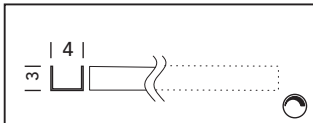

S.39

B) SLY Leuchtenprofil dim

für Mehrfachleuchten dimmbar,

dimm-, dali-, dmx-Konverter, Modulanzahl = dd,
Modulabstand (min. 040cm) = eee, Profillänge (cm) = fff

Best.Nr.: 11-012-05-dd-eee-fff-hh

Querschnitt 3x4cm, Preis pro angefangener Meter

57,98€

67,00€