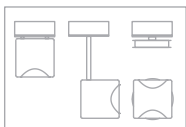

Downlight, Wandleuchte

Preis
netto   Preis inkl.
                 19%Mwst.

SLY Downlight dimmbar int. NEU!

inkl. Einbaukonverter UP-Gerät 350mA, dimmbar primär über Phasenabschnittdimmer, je nach Dimmermodell 1-10 SLY Lichtmodule pro Dimmer, andere Steuerungsoptionen s.S.31-33, Anschraubplatte D=8cm, Lichtaustritt (yy), Lichtfarbe (zz) s.S. 6, Aluminium natur
Best.Nr.: 27141yyzz

305,88€   364,00€

wie oben, lackiert nach RAL, (Pauschale S. 28 beachten)
Best.Nr.: 27142yyzz

363,86€   433,00€

SLY Downlight dimmbar ext. NEU!

inkl. Konverter extern 121x33x20mm, dimmbar primär über Phasen- und -abschnittdimmer, je nach Dimmermodell 1-10 SLY Lichtmodule pro Dimmer, andere Steuerungsoptionen s.S.31-33, Anschraubplatte D=8cm, Lichtaustritt (yy), Lichtfarbe (zz) s.S. 6, Aluminium natur
Best.Nr.: 27161yyzz

305,88€   364,00€

wie oben, lackiert nach RAL, (Pauschale S. 28 beachten)
Best.Nr.: 27162yyzz

363,86€   433,00€

Wandleuchte

s.27

SLY Wandleuchte 360°drehbar

inkl. Einbaukonverter (UP-Gerät), Festanschluss bzw. ungeschaltet, Anschraubplatte D=8cm Lichtaustritt (yy), Lichtfarbe (zz) s.S. 6, Alu natur

Best.Nr.: 28111yyzz

276,47€   329,00€

wie oben, lackiert nach RAL, (Pauschale S. 28 beachten)
Best.Nr.: 28112yyzz

334,45€   398,00€