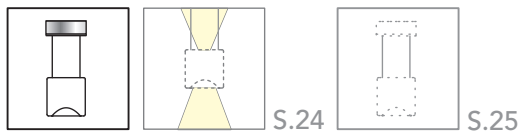

Pendelleuchte 1-flammig Aufbauvariante

Preis
netto   Preis inkl.
19%Mwst.

SLY Pendelleuchte 1-flammig Aufbauvariante

iinkl. Einbaukonverter UP-Gerät 700mA, Festanschluss bzw. ungeschaltet, Anschlussgehäuse rund D=8cm, H=3,4cm, Pendelfädenlänge max. 150cm, Lichtaustritt (yy), Lichtfarbe (zz) s.S. 6, Aluminium natur

Best.Nr.: 26111501yyzz   318,49€   379,00€

wie oben, lackiert nach RAL, (Pauschale S. 28 beachten)

Best.Nr.: 26111502yyzz   376,47€   448,00€

SLY Pendelleuchte 1-flammig Aufbauvariante dimmbar int. NEU!

Konverter 350mA integriert, dimmbar primär über Phasenabschnittdimmer, je nach Dimmermodell 1-10 SLY Lichtmodule pro Dimmer, andere Steuerungsoptionen s.S.31-33, Anschlussgehäuse rund D=8cm, H=3,4cm, Pendelfädenlänge max. 150cm, Lichtaustritt (yy), Lichtfarbe (zz) s.S. 6, Aluminium natur

Best.Nr.: 26141501yyzz   373,11€   444,00€

wie oben, lackiert nach RAL, (Pauschale S. 28 beachten)

Best.Nr.: 26141502yyzz   431,09€   513,00€

SLY Pendelleuchte 1-flammig Aufbauvariante dimmbar ext. NEU!

iinkl. Konverter extern 121x33x20mm, dimmbar primär über Phasen- und Phasenabschnittdimmer, je nach Dimmermodell 1-10 SLY Lichtmodule pro Dimmer, andere Steuerungsoptionen s.S.31-33, Anschlussgehäuse rund D=8cm, H=3,4cm, Pendelfädenlänge max. 150cm, Lichtaustritt (yy), Lichtfarbe (zz) s.S. 6, Aluminium natur

Best.Nr.: 26161501yyzz   373,11€   444,00€

wie oben, lackiert nach RAL, (Pauschale S. 28 beachten)

Best.Nr.: 26161502yyzz   431,09€   513,00€