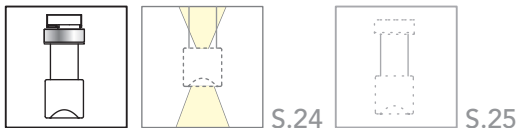

Pendelleuchte f. Stromschiene

Preis inkl.
19%Mwst.
Preis
netto

SLY Pendelleuchte 3-Phasen Stromschiene

Konverter integriert, inkl. 3-Phasen-Universaladapter grau, ungeschaltet, Anschlussgehäuse rund D=8cm, Pendelfädenlänge max. 150cm, Lichtaustritt (yy), Lichtfarbe (zz) s.S. 6, Aluminium natur

Best.Nr.: 26611501yyzz	360,50€	429,00€
wie oben, lackiert nach RAL, (Pauschale S. 28 beachten)		
Best.Nr.: 26611502yyzz	418,48€	498,00€

SLY Pendelleuchte 1-Phasen Stromschiene EUTRAC

wie oben, jedoch inkl. EUTRAC 1-Phasenadapter silber

Best.Nr.: 26711501yyzz	383,19€	456,00€
wie oben, lackiert nach RAL, (Pauschale S. 28 beachten)		
Best.Nr.: 26711502yyzz	441,17€	525,00€

SLY Pendelleuchte 1-Phasen Stromschiene SLV **NEU!**

wie oben, jedoch inkl. SLV 1-Phasenadapter silber

Best.Nr.: 26811501yyzz	360,50€	429,00€
wie oben, lackiert nach RAL, (Pauschale S. 28 beachten)		
Best.Nr.: 26811502yyzz	418,48€	498,00€

SLY Pendel 3-Phasen Stromschiene dimmbar int. **NEU!**

Konverter 350mA integriert, inkl. 3-Phasen-Universaladapter grau, dimmbar primär über Phasenabschnitt-dimmer, je nach Dimmermodell 1-10 SLY Lichtmodule pro Dimmer, andere Steuerungsoptionen s.S.31-33
D=8cm, H=3,6cm, Stablänge (xxx) 002, 005, 010, 020, 040cm, Lichtaustritt (yy), Lichtfarbe (zz) s.S. 6, Aluminium natur

Best.Nr.: 26641501yyzz	415,13€	494,00€
wie oben, lackiert nach RAL, (Pauschale S. 28 beachten)		
Best.Nr.: 26641502yyzz	473,11€	563,00€

SLY Pendelleuchte 1-Phasen Stromschiene EUTRAC

wie oben, jedoch inkl. EUTRAC 1-Phasenadapter silber

Best.Nr.: 26741501yyzz	437,81€	521,00€
wie oben, lackiert nach RAL, (Pauschale S. 28 beachten)		
Best.Nr.: 26741502yyzz	495,80€	590,00€