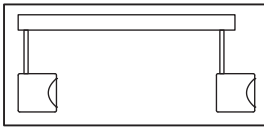

Preis
netto   Preis inkl.
19%Mwst.

Stronschienenleuchte eckig, Aufbauleuchte 2-flammig

SLY 1-Phasen-Schienenleuchte EUTRAC dimmbar

wie oben, jedoch inkl. EUTRAC 1P-adapter silber,

Best.Nr.: 2175xxx1yyzz

479,00€

570,00€

wie oben, lackiert nach RAL, (Pauschale S. 28 beachten)

Best.Nr.: 2175xxx2yyzz

536,97€

639,00€

SLY 1-Phasen-Schienenleuchte SLV dimmbar NEU!

wie oben, jedoch inkl. SLV 1-Phasenadapter silber,

Best.Nr.: 2185xxx1yyzz

457,14€

544,00€

wie oben, lackiert nach RAL, (Pauschale S. 28 beachten)

Best.Nr.: 2185xxx2yyzz

515,12€

613,00€

Aufbauleuchte 2-flammig

SLY Aufbauleuchte 2-flammig

Konverter integriert, Festanschluss bzw. ungeschaltet,
Modulabstand 40cm, Profil 3x3x44cm, Stablänge (xxx) 005,
010, 020, 040cm, Lichtaustritt (yy), Lichtfarbe (zz) s.S. 6,

Aluminium natur

Best.Nr.: 2121xxx1yyzz

719,33€

856,00€

wie oben, lackiert nach RAL, (Pauschale S. 28 beachten)

Best.Nr.: 2121xxx2yyzz

876,48€

1.043,00

SLY Aufbauleuchte 2-flammig dimmbar

Konverter integriert, dimmbar primär über Phasen-
und Phasenabschrittdimmer, je nach Dimmermodell
1-10 SLY Lichtmodule pro Dimmer, andere Steuerungs-
optionen s.S.31-33, Modulabstand 40cm, Profil 3x4x44cm,
Stablänge (xxx) 005, 010, 020, 040cm, Lichtaustritt (yy),
Lichtfarbe (zz) s.S. 6, Aluminium natur

Best.Nr.: 2125xxx1yyzz

828,57€

986,00€

wie oben, lackiert nach RAL, (Pauschale S. 28 beachten)

Best.Nr.: 2125xxx2yyzz

985,72€

1.173,00€