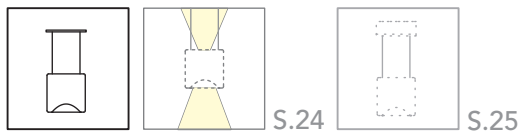

SLY Pendelleuchte 1-flammig Einbauvariante

Preis
netto   Preis inkl.
19%Mwst.

SLY Pendelleuchte 1-flammig Einbauvariante **NEU!**

externer unabhängiger Möbelkonverter,
Festanschluss bzw. ungeschaltet, Anschraubplatte rund
D=8cm, Pendelfädenlänge max. 150cm, Lichtaustritt (yy),
Lichtfarbe (zz) s.S. 6, Aluminium natur

Best.Nr.: 26411501yyzz   318,49€   379,00€

wie oben, lackiert nach RAL, (Pauschale S. 28 beachten)

Best.Nr.: 26411502yyzz   376,47€   448,00€

SLY Pendel1-flammig Einbauvariante dimmbar 350mA. **NEU!**

Konverter 350mA integriert, dimmbar primär über
Phasenabschnittdimmer, je nach Dimmermodell
1-10 SLY Lichtmodule pro Dimmer, andere Steuerungs-
Steuerungsoptionen s.S.31-33, Anschraubplatte rund
D=8cm, Pendelfädenlänge max. 150cm, Lichtaustritt (yy),
Lichtfarbe (zz) s.S. 6, Aluminium natur

Best.Nr.: 26441501yyzz   373,11€   444,00€

wie oben, lackiert nach RAL, (Pauschale S. 28 beachten)

Best.Nr.: 26441502yyzz   431,09€   513,00€

SLY Pendel 1-flammig Einbauvariante dimmbar 700mA **NEU!**

inkl. Konverter extern 121x33x20mm, dimmbar primär
über Phasen- und Phasenabschnittdimmer, je nach
Dimmermodell 1-10 SLY Lichtmodule pro Dimmer, andere
Steuerungsoptionen s.S.31-33, Anschraubplatte rund
D=8cm, Pendelfädenlänge max. 150cm, Lichtaustritt (yy),
Lichtfarbe (zz) s.S. 6, Aluminium natur

Best.Nr.: 26461501yyzz   373,11€   444,00€

wie oben, lackiert nach RAL, (Pauschale S. 28 beachten)

Best.Nr.: 26461502yyzz   431,09€   513,00€