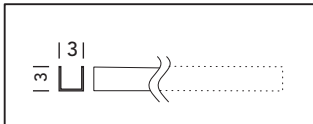

Flexibles Profilsystem

Preis netto   Preis inkl.
19%Mwst.

Möglich für Aufbau-, Pendel-, Wandleuchte und Downlight
sowie deren Kombinationen

1. Berechnung Profillänge

max.2m pro Einzelprofil, Axialverbindung möglich !

Pendelmodule/Wandmodule/Downlights

Mindestabstand der Module 40cm (von Mitte zu Mitte)
plus

Mindestabstand von Anfang/Ende Leuchtenprofil
jeweils 8cm zu Mitte des ersten Moduls
= Länge 2-flammig 56cm, 3-flammig 96cm usw.

Aufbaumodule (Flexkopf)

Mindestabstand der Stäbe 40cm (von Stab zu Stab)
plus

Mindestabstand von Anfang/Ende Leuchtenprofil
jeweils 2cm zu Mitte des ersten Stabs
= Länge 2-flammig 44cm, 3-flammig 84cm usw.

2. Profilauswahl

S.39

A) SLY Leuchtenprofil standard

für Mehrfachleuchten nicht dimmbar, Modulanzahl = dd,
Modulabstand (min. 040cm) = eee, Profillänge (cm) = fff

Best.Nr.: 11-012-01-dd-eee-fff-hh

Querschnitt 3x3cm, Preis pro angefangener Meter

47,90€

57,00€