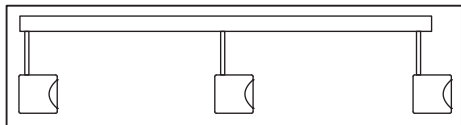

Aufbauleuchte 3-flammig, Einbauleuchte

Preis
netto   Preis inkl.
19%Mwst.

SLY Aufbauleuchte 3-flammig

Konverter integriert, Festanschluss bzw. ungeschaltet,
Modulabstand 40cm, Profil 3x3x84cm,
Stablänge (xxx) 005, 010, 020, 040cm,
Lichtaustritt (yy), Lichtfarbe (zz) s.S. 6, Aluminium natur
Best.Nr.: 2131xxx1yyzz
wie oben, lackiert nach RAL, (Pauschale S. 28 beachten)
Best.Nr.: 2131xxx2yyzz

1.079,00€   1.284,00€

1.294,12€   1.540,00€

SLY Aufbauleuchte 3-flammig dimmbar

Konverter integriert, dimmbar primär über Phasen-
und Phasenabschnittdimmer, je nach Dimmermodell
1-10 SLY Lichtmodule pro Dimmer, andere Steuerungs-
optionen s.S.31-33, Modulabstand 40cm, Profil 3x4x84cm,
Stablänge (xxx) 005, 010, 020, 040cm,
Lichtaustritt (yy), Lichtfarbe (zz) s.S. 6, Aluminium natur
Best.Nr.: 2135xxx1yyzz
wie oben, lackiert nach RAL, (Pauschale S. 28 beachten)
Best.Nr.: 2135xxx2yyzz

1.242,86€   1.479,00€

1.457,98€   1.735,00€