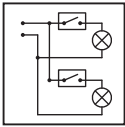

SLY Sonderverkabelung pro Kreis

Sonderverkabelung Leuchtenintern für mehrere
Schalt-/ Dimmkreise (pro zusätzlichen Kreis)

Best.Nr.: 11-515

40,34€

48,00€