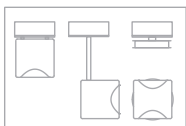

Einbauleuchte

s.27

SLY Einbauleuchte ungeschaltet

inkl. Einbaukonverter UP-Gerät 700mA, Anschraubplatte
D=8cm, Stablänge (xxx) 005, 010, 020, 040cm,
Lichtaustritt (yy), Lichtfarbe (zz) s.S. 6, Aluminium natur
Best.Nr.: 2211xxx1yyzz
wie oben, lackiert nach RAL, (Pauschale S. 28 beachten)
Best.Nr.: 2211xxx2yyzz

322,69€   384,00€

380,67€   453,00€