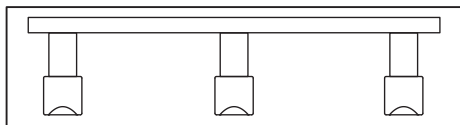

Pendelleuchte 3-flammig, Downlight

Preis netto   Preis inkl.
19%Mwst.

SLY Pendelleuchte 3-flammig

Konverter integriert, Festanschluss bzw. ungeschaltet,
Profil 3x3x96cm, Modulabstand 40cm, Pendelfädenlänge max.
150cm, Lichtaustritt (yy), Lichtfarbe (zz) s.S. 6, Alu natur

Best.Nr.: 26311501yyzz

955,47€   1.137,00€

wie oben, lackiert nach RAL, (Pauschale S. 28 beachten)

Best.Nr.: 26311502yyzz

1.170,60€   1.393,00€

SLY Pendelleuchte 3-flammig dimmbar

Konverter integriert, dimmbar primär über Phasen- und
Phasenabschnittdimmer, je nach Dimmermodell 1-10 SLY Licht-
module pro Dimmer, andere Steuerungsoptionen s.S.31-33,
Profil 3x4x966cm, Modulabstand 40cm, Pendelfädenlänge max.
150cm, Lichtaustritt (yy), Lichtfarbe (zz) s.S. 6, Alu natur

Best.Nr.: 26351501yyzz

1.119,33€   1.332,00€

wie oben, lackiert nach RAL, (Pauschale S. 28 beachten)

Best.Nr.: 26231502yyzz

1.334,46€   1.588,00€