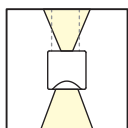

SLY Pendelmodul up&down

ohne Konverter o. Pendelfäden, Lichtaustritt (yy),
Lichtfarbe (zz) s.S. 6, Alu natur

Best.Nr.: 226211yyzz

wie oben, lackiert nach RAL, (Pauschale S. 28 beachten)

Best.Nr.: 226212yyzz

293,28€

349,00€

351,26€

418,00€