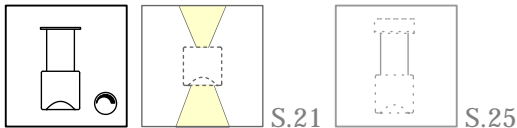

Pendelleuchte 1-flammig, Pendelleuchte Stromschiene

Preis
netto

Preis inkl.
19%Mwst.

SLY Pendelleuchte 1-flammig Einbauvariante dimmbar **NEU!**

externer unabhängiger Möbelkonverter, dimmbar primär über Phasen- und Phasenabschnittdimmer, je nach Dimmermodell 1-10 SLY Lichtmodule pro Dimmer, andere Steuerungsoptionen s.S.29/30, Anschraubplatte rund D=8cm, Pendelfädenlänge max. 150cm, Lichtaustritt (yy), Lichtfarbe (zz) s. S.31, Aluminium natur

Best.Nr.: 26451501yyzz

342,86€ 408,00€

wie oben, lackiert nach RAL, (Pauschale S.26 beachten)

Best.Nr.: 26451502yyzz

367,23€ 437,00€