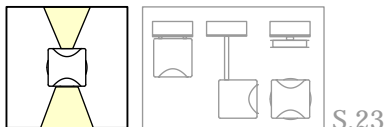

### Wandleuchte up&down

SLY Wandleuchte up&down 360°drehbar

inkl. Einbaukonverter (UP-Gerät), Festanschluss

bzw. ungeschaltet, Anschraubplatte D=8cm

Lichtaustritt (yy), Lichtfarbe (zz) s. S.31, Alu natur

Best.Nr.: 28211yyzz