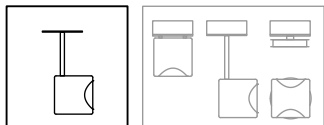

Einbauleuchte

S.23

SLY Einbauleuchte ungeschaltet

inkl. Einbaukonverter (UP-Gerät), Anschraubplatte

D=8cm, Stablänge (xxx) 005, 010, 020, 040cm,

Lichtaustritt (yy), Lichtfarbe (zz) s. S.31, Aluminium natur

Best.Nr.: 2211xxx1yyzz

293,28€   349,00€

wie oben, lackiert nach RAL, (Pauschale S.26 beachten)

Best.Nr.: 2211xxx2yyzz

317,65€   378,00€