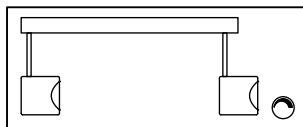

SLY Aufbauleuchte 2-flammig dimmbar

Konverter integriert, dimmbar primär über Phasen-
und Phasenabschrittdimmer, je nach Dimmermodell
1-10 SLY Lichtmodule pro Dimmer, andere Steuerungs-
optionen s.S.29/30, Modulabstand 40cm, Profil 3x4x44cm,
Stablänge (xxx) 005, 010, 020, 040cm, Lichtaustritt (yy),
Lichtfarbe (zz) s. S.31, Aluminium natur

Best.Nr.: 2125xxx1yyzz

752,94€

896,00€

wie oben, lackiert nach RAL, (Pauschale S.26 beachten)

Best.Nr.: 2125xxx2yyzz

834,45€

993,00€