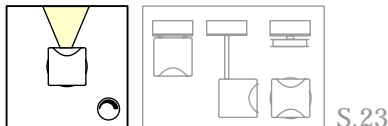

SLY Wandleuchte 360°drehbar dimmbar **NEU!**

inkl. Einbaukonverter (UP-Gerät), dimmbar primär über

Phasen- und Phasenabschnittdimmer, je nach Dimmer-

modell 1-10 SLY Lichtmodule pro Dimmer, andere

Steuerungsoptionen s.S.29/30, Anschraubplatte D=8cm

Lichtaustritt (yy), Lichtfarbe (zz) s. S.31, Alu natur

Best.Nr.: 28151yyzz

334,45€

398,00€

wie oben, lackiert nach RAL, (Pauschale S.26 beachten)

Best.Nr.: 28152yyzz

358,82€

427,00€