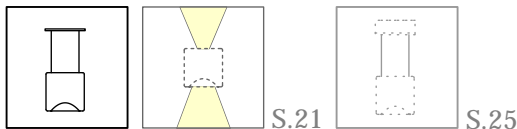

SLY Pendelleuchte 1-flammig Einbauvariante **NEU!**

externer unabhängiger Möbelkonverter,
Festanschluss bzw. ungeschaltet, Anschraubplatte rund
D=8cm, Pendelfädenlänge max. 150cm, Lichtaustritt (yy),
Lichtfarbe (zz) s. S.31, Aluminium natur

Best.Nr.: 26411501yyzz   293,28€   349,00€

wie oben, lackiert nach RAL, (Pauschale S.26 beachten)

Best.Nr.: 26411502yyzz   317,65€   378,00€