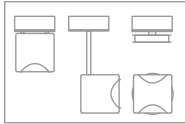

S.23

SLY Einbauleuchte dimmbar **NEU!**

inkl. Einbaukonverter (UP-Gerät), dimmbar primär über Phasen- und -abschnittdimmer, je nach Dimmermodell 1-10 SLY Lichtmodule pro Dimmer, andere Steuerungsoptionen s.S.29/30, Anschraubplatte D=8cm, Stablänge (xxx) 005, 010, 020, 040cm, Lichtaustritt (yy), Lichtfarbe (zz) s. S.31, Aluminium natur

Best.Nr.: 2215xxx1yyzz

368,07€

438,00€

wie oben, lackiert nach RAL, (Pauschale S.26 beachten)

Best.Nr.: 2215xxx2yyzz

392,44€

467,00€