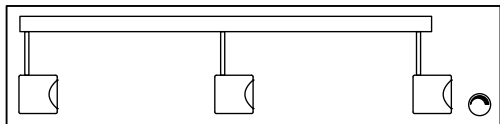

SLY Aufbauleuchte 3-flammig dimmbar

Konverter integriert, dimmbar primär über Phasen-
und Phasenabschrittdimmer, je nach Dimmermodell
1-10 SLY Lichtmodule pro Dimmer, andere Steuerungs-
optionen s.S.29/30, Modulabstand 40cm, Profil 3x4x84cm,
Stablänge (xxx) 005, 010, 020, 040cm,

Lichtaustritt (yy), Lichtfarbe (zz) s. S.31, Aluminium natur

Best.Nr.: 2135xxx1yyzz

1.129,41€   1.344,00€

wie oben, lackiert nach RAL, (Pauschale S.26 beachten)

Best.Nr.: 2135xxx2yyzz

1.251,68€   1.489,50€