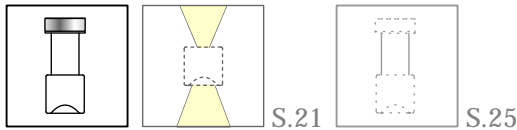

## Pendelleuchte 1-flammig

Preis  
netto      Preis inkl.  
19%Mwst.

SLY Pendelleuchte 1-flammig Aufbauvariante  
Konverter integriert, Festanschluss bzw. ungeschaltet,  
Anschlussgehäuse rund D=8cm, H=3,4cm,  
Pendelfädenlänge max. 150cm, Lichtaustritt (yy),  
Lichtfarbe (zz) s. S.31, Aluminium natur