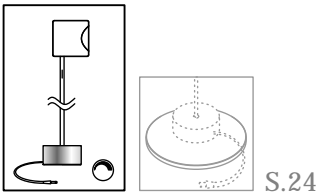

SLY Leseleuchte dimmbar

inkl. Steckernetzteil, dimmbar über Taster an Leuchtenstab,
Fuß D=8cm, Stablängen (xxx) 090, 120cm, Lichtaustritt (yy),
Lichtfarbe (zz) s. S.31, Aluminium natur

Best.Nr.: 2525xxx1yzz

611,76€   728,00€

wie oben, lackiert nach RAL, (Pauschale S.26 beachten)

Best.Nr.: 2525xxx2yzz

642,86€   765,00€