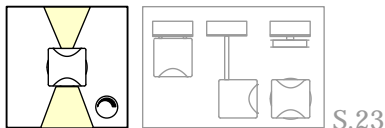

Wandleuchte up&down / Zubehör

Preis netto   Preis inkl.
19%Mwst.

SLY Wandleuchte up&down 360°drehbar dimmbar
inkl. Einbaukonverter (UP-Gerät), dimmbar primär über
Phasen- und Phasenabschnittdimmer, je nach Dimmer-
modell 1-10 SLY Lichtmodule pro Dimmer, andere
Steuerungsoptionen s.S.29/30, Anschraubplatte D=8cm
Lichtaustritt (yy), Lichtfarbe (zz) s. S.31, Alu natur

Best.Nr.: 28251yyzz

351,26€   418,00€

wie oben, lackiert nach RAL, (Pauschale S.26 beachten)

Best.Nr.: 28252yyzz

375,63€   447,00€