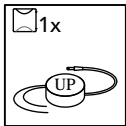

500mA
700mA

SLY Konverter rund UP

für Downlight, Einbau-, Wandleuchten, D=53mmx19mm
geeignet zur Montage in UP-, Hohlraumdosens,
1 SLY Lichtmodul pro Konverter, Output 700mA.

Best.Nr.: 270210170

49,58€

59,00€

für Wandleuchten up&down, Output 500mA.

Best.Nr.: 270210150

49,58€

59,00€