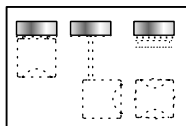

## Zubehör

SLY Aufbauadapter standard  
für Downlight, Einbau- und Wandleuchten, ohne Konver-  
ter, Durchmesser=8cm, Höhe 2,4cm, Aluminium natur

Best.Nr.: 2910241

41,18€    49,00€

wie oben, lackiert nach RAL, (Pauschale S.26 beachten)