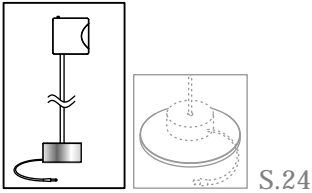

Leseleuchte

Preis netto   Preis inkl.
19%Mwst.

SLY Leseleuchte geschaltet

inkl. Steckernetzteil, Schalter im Lichtmodul integriert,
Fuß D=8cm, Stablängen (xxx) 090, 120cm, Lichtaustritt (yy),
Lichtfarbe (zz) s. S.31, Aluminium natur

Best.Nr.: 2522xxx1yzz

528,57€   629,00€

wie oben, lackiert nach RAL, (Pauschale S.26 beachten)

Best.Nr.: 2522xxx2yzz

559,66€   666,00€