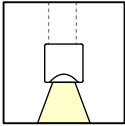

Ersatzmodule, Rebuildservice, Pauschale Lack

Preis netto   Preis inkl.
19%Mwst.

SLY Pendelmodul

ohne Konverter o. Pendelfäden, Lichtaustritt (yy),

Lichtfarbe (zz) s. S.31, Alu natur

Best.Nr.: 226111yyzz

167,23€

199,00€

wie oben, lackiert nach RAL, (Pauschale S.26 beachten)

Best.Nr.: 226112yyzz

191,60€

228,00€