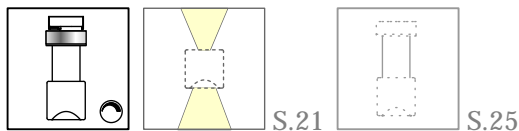

Pendelleuchte Stromschiene, Pendelleuchte 2-flammig

Preis
netto   Preis inkl.
19%Mwst.

SLY Pendelleuchte 3-Phasen Stromschiene dimmbar **NEU!**

Konverter integriert, inkl. 3-Phasen-Universaladapter, dimmbar primär über Phasen- und Phasenabschnitt-dimmer, je nach Dimmermodell 1-10 SLY Lichtmodule pro Dimmer, andere Steuerungsoptionen s.S.29/30, Anschlussgehäuse rund D=8cm, Pendelfädenlänge max. 150cm, Lichtaustritt (yy), Lichtfarbe (zz) s. S.31, Aluminium natur

Best.Nr.: 26651501yyzz 418,49€ 498,00€

wie oben, lackiert nach RAL, (Pauschale S.26 beachten)

Best.Nr.: 26651502yyzz 442,86€ 527,00€

SLY Pendelleuchte 1-Phasen Stromschiene EUTRAC dimmbar **NEU!**

wie oben, jedoch inkl. EUTRAC 1-Phasenadapter, Alu natur

Best.Nr.: 26751501yyzz 435,29€ 518,00€

wie oben, lackiert nach RAL, (Pauschale S.26 beachten)

Best.Nr.: 26751502yyzz 459,66€ 547,00€

SLY Pendelleuchte 1-Phasen Stromschiene SLV dimmbar **NEU!**

wie oben, jedoch inkl. SLV 1-Phasenadapter, Alu natur

Best.Nr.: 26851501yyzz 418,49€ 498,00€

wie oben, lackiert nach RAL, (Pauschale S.26 beachten)

Best.Nr.: 26851502yyzz 442,86€ 527,00€