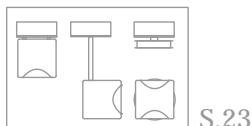

SLY Downlight dimmbar NEU!
inkl. Einbaukonverter (UP-Gerät), dimmbar primär über
Phasen- und -abschrittdimmer, je nach Dimmermodell
1-10 SLY Lichtmodule pro Dimmer, andere Steuerungs-
optionen s.S.29/30, Anschraubplatte D=8cm,
Lichtaustritt (yy), Lichtfarbe (zz) s. S.31, Aluminium natur
Best.Nr.: 27151yyzz
wie oben, lackiert nach RAL, (Pauschale S.26 beachten)
Best.Nr.: 27152yyzz

309,24€   368,00€

333,61€   397,00€