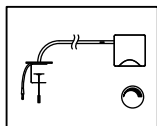

SLY Klemmleuchte gebogen dimmbar **NEU!**

inkl. Steckernetzteil, dimmbar über Taster an

Leuchtenstab, Klemmbereich 0 bis 5cm,

Stablänge (xxx) 020, 040cm,

Lichtaustritt (yy), Lichtfarbe (zz) s. S.31, Alu natur

Best.Nr.: 2335xxx1yyzz

443,70€

528,00€

wie oben, lackiert nach RAL, (Pauschale S.26 beachten)

Best.Nr.: 2335xxx2yyzz

468,07€

557,00€