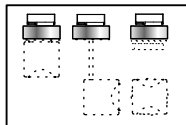

Zubehör

Preis   Preis inkl.
netto   19%Mwst.

SLY Aufbauadapter 3-Phasenschiene

inkl. 3-Phasen-Universaladapter, für Einbau-,
Wandleuchten und Downlight, ungeschaltet oder
dimmbar, D=8cm, H=3,4cm, ohne Konverter, Alu natur

Best.Nr.: 2920341

91,60€   109,00€

wie oben, lackiert nach RAL, (Pauschale S.26 beachten)

Best.Nr.: 2920342

107,57€   128,00€

SLY Aufbauadapter 1-Phasenschiene EUTRAC

wie oben, jedoch inkl. EUTRAC 1-Phasenadapter, Alu natur

Best.Nr.: 2930341

108,40€   129,00€

wie oben, lackiert nach RAL, (Pauschale S.26 beachten)

Best.Nr.: 2930342

124,37€   148,00€

SLY Aufbauadapter 1-Phasenschiene SLV **NEU!**

wie oben, jedoch inkl. SLV 1-Phasenadapter, Alu natur

Best.Nr.: 2940341

91,60€   109,00€

wie oben, lackiert nach RAL, (Pauschale S.26 beachten)

Best.Nr.: 2940342

107,57€   128,00€