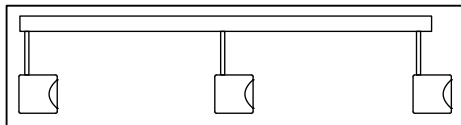

Aufbauleuchte 3-flammig

Preis
netto   Preis inkl.
                 19%Mwst.

SLY Aufbauleuchte 3-flammig

Konverter integriert, Festanschluss bzw. ungeschaltet,
Modulabstand 40cm, Profil 3x3x84cm,
Stablänge (xxx) 005, 010, 020, 040cm,
Lichtaustritt (yy), Lichtfarbe (zz) s. S.31, Aluminium natur

Best.Nr.: 2131xxx1yyzz

980,67€   1.167,00€

wie oben, lackiert nach RAL, (Pauschale S.26 beachten)

Best.Nr.: 2131xxx2yyzz

1.102,94€   1.312,50€