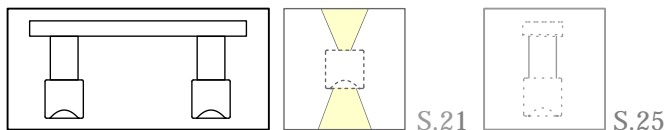

Pendelleuchte 2-flammig

SLY Pendelleuchte 2-flammig

Konverter integriert, Festanschluss bzw. ungeschaltet, Profil 3x3x56cm, Modulabstand 40cm,

Pendelfädenlänge max. 150cm, Lichtaustritt (yy),

Lichtfarbe (zz) s. S.31, Aluminium natur

Best.Nr.: 26211501yyzz 586,56€ 698,00€

wie oben, lackiert nach RAL, (Pauschale S.26 beachten)

Best.Nr.: 26211502yyzz 668,06€ 795,00€