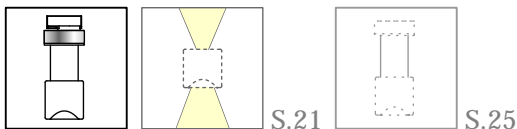

Pendelleuchte f. Stromschiene

SLY Pendelleuchte 3-Phasen Stromschiene

Konverter integriert, inkl. 3-Phasen-Universaladapter, ungeschaltet, Anschlussgehäuse rund D=8cm, Pendelfädenlänge max. 150cm, Lichtaustritt (yy),

Lichtfarbe (zz) s. S.31, Aluminium natur

Best.Nr.: 26611501yyzz

343,70€ 409,00€

wie oben, lackiert nach RAL, (Pauschale S.26 beachten)

Best.Nr.: 26611502yyzz

368,07€ 438,00€

SLY Pendelleuchte 1-Phasen Stromschiene EUTRAC

wie oben, jedoch inkl. EUTRAC 1-Phasenadapter, Alu natur

Best.Nr.: 26711501yyzz

360,50€ 429,00€

wie oben, lackiert nach RAL, (Pauschale S.26 beachten)

Best.Nr.: 26711502yyzz

384,87€ 458,00€

SLY Pendelleuchte 1-Phasen Stromschiene SLV **NEU!**

wie oben, jedoch inkl. SLV 1-Phasenadapter, Alu natur

Best.Nr.: 26811501yyzz

343,70€ 409,00€

wie oben, lackiert nach RAL, (Pauschale S.26 beachten)

Best.Nr.: 26811502yyzz

368,07€ 438,00€