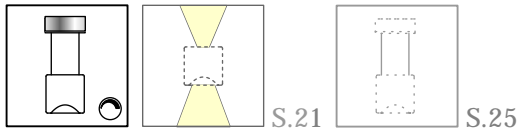

SLY Pendelleuchte 1-flammig Aufbauvariante dimmbar **NEU!**

Konverter integriert, dimmbar primär über Phasen- und
Phasenabschnittdimmer, je nach Dimmermodell 1-10
SLY Lichtmodule pro Dimmer, andere Steuerungs-
optionen s.S.29/30, Anschlussgehäuse rund D=8cm,
H=3,4cm, Pendelfädenlänge max. 150cm, Lichtaustritt (yy),
Lichtfarbe (zz) s. S.31, Aluminium natur

Best.Nr.: 26151501yyzz   368,07€   438,00€

wie oben, lackiert nach RAL, (Pauschale S.26 beachten)

Best.Nr.: 26151502yyzz   392,44€   467,00€