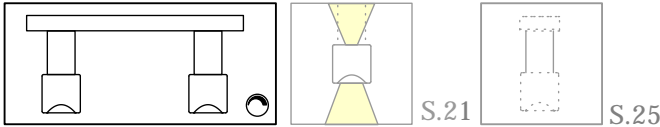

Pendelleuchte 2-flammig / 3-flammig

Preis
netto   Preis inkl.
19%Mwst.

SLY Pendelleuchte 2-flammig dimmbar

Konverter integriert, dimmbar primär über Phasen- und Phasenabschnittdimmer, je nach Dimmermodell 1-10 SLY Lichtmodule pro Dimmer, andere Steuerungsoptionen s.S.29/30, Profil 3x4x56cm, Modulabstand 40cm, Pendelfädenlänge max. 150cm, Lichtaustritt (yy), Lichtfarbe (zz) s. S.31, Alu natur

Best.Nr.: 26251501yyzz

685,71€

816,00€

wie oben, lackiert nach RAL, (Pauschale S.26 beachten)

Best.Nr.: 26251502yyzz

767,22€

913,00€