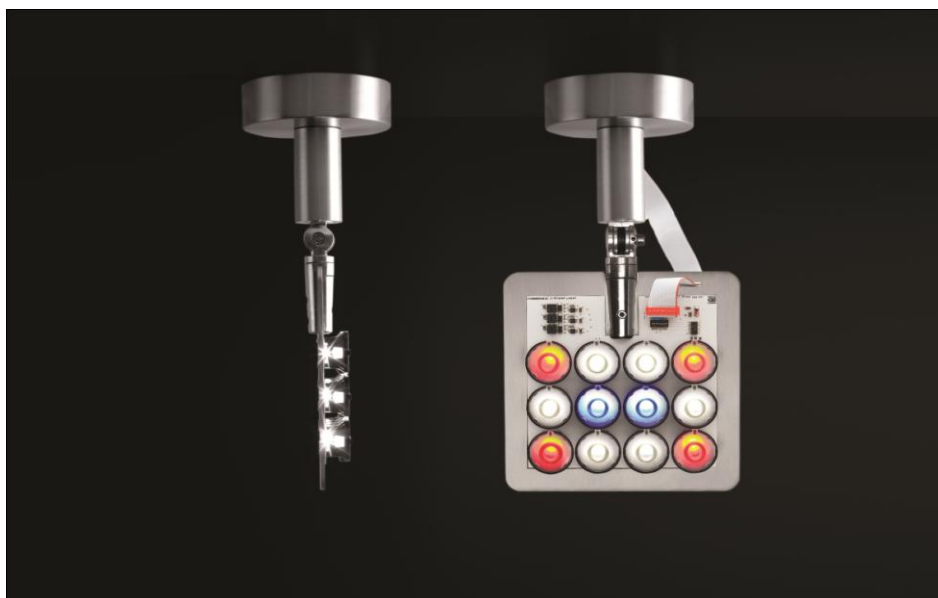

PREISLISTE DEUTSCHLAND DANESE LIGHT 2014

Verkaufspreise zzgl. 19% Mwst

Artemide GmbH
Hans-Böckler-Str. 2
58730 Fröndenberg
Telefon: +49 (0) 2373 975-0
Telefax: +49 (0) 2373 975-209
E-Mail: vertrieb@artemide.de

Showroom Frankfurt
Baseler Str. 10
60329 Frankfurt
Telefon: +49 (0)69 33 99 569-0
Telefax: +49 (0)69 33 99 569-19
E-Mail: frankfurt@artemide.de

Office München
Luise-Ullrich-Str. 20
80636 München
Telefon: +49 (0)89 700 65 198
Telefax: +49 (0)89 700 65 213
E-Mail: muenchen@artemide.de

gültig ab 1. Juni 2014