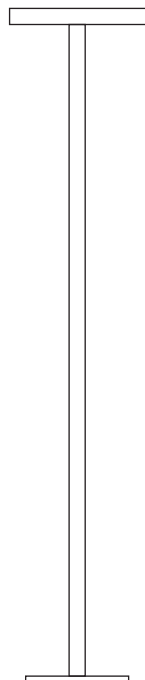

0403

T5-Ringröhre, 55W, EVG

835,-

Dimmbares EVG auf Anfrage !