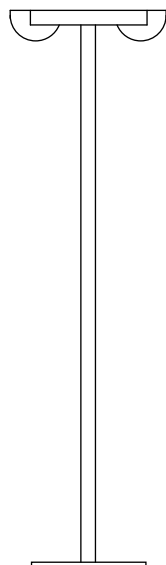

Stehleuchte

0309	R7s Hochvolthalogen, Glas weiß	1217,-
0310	CDM-TD / 70 W, Glas weiß mit EVG im Gehäuse	1490,-

0311	Farbfilter orange für Hochvoltalogen oder CDM-TD
0312	Farbfilter blau für CDM-TD
0313	LED RGB-Platinen auf Anfrage