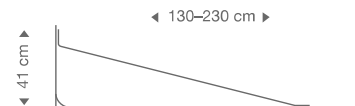

760 € 784 €

Owalo 7020 Tischleuchte

base Ø 25 cm

base Ø 30 cm

base Ø 22 cm

Secto 4220 Tischleuchte

incl. Leuchtmittel
Kabel 240 cm* (schwarz)

Birke
weiß
schwarz Walnuss