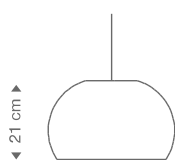

incl. Leuchtmittel
Kabel 150 cm*

Ø 34 cm

Ø 45 cm

Ø 56 cm

Ø 50 cm

Atto 5000 Pendelleuchte

incl. LED, 13 W, wahlweise 2.700 K
oder 3000 K, 800 lm. **Dimmbar** über
Phasenabschnittsdimmer
Kabel 180 cm*.

Birke
weiß
schwarz