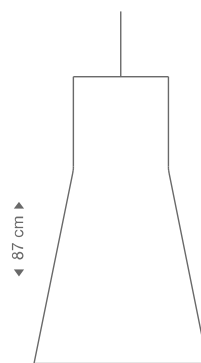

incl. Leuchtmittel
Kabel 150 cm*

Ø 34 cm

Ø 45 cm

Ø 56 cm

Ø 50 cm

Atto 5000 Pendelleuchte

incl. LED, 13 W, wahlweise 2.700 K
oder 3000 K, 800 lm. **Dimmbar** über
Phasenabschnittsdimmer
Kabel 180 cm*.

Birke
weiß
schwarz