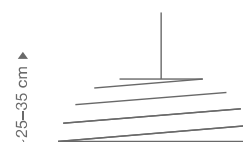

incl. Leuchtmittel
Kabel 150 cm*

Ø 34 cm

Ø 45 cm

Ø 56 cm

Ø 50 cm

Atto 5000 Pendelleuchte

incl. LED, 13 W, wahlweise 2.700 K
oder 3000 K, 800 lm. **Dimmbar** über
Phasenabschnittsdimmer
Kabel 180 cm*.

Birke
weiß
schwarz