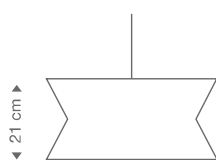

incl. Leuchtmittel
Kabel 150 cm*

Ø 34 cm

Ø 45 cm

Ø 56 cm

Ø 50 cm

Atto 5000 Pendelleuchte

incl. LED, 13 W, wahlweise 2.700 K
oder 3000 K, 800 lm. **Dimmbar** über
Phasenabschnittsdimmer
Kabel 180 cm*.

Birke
weiß
schwarz