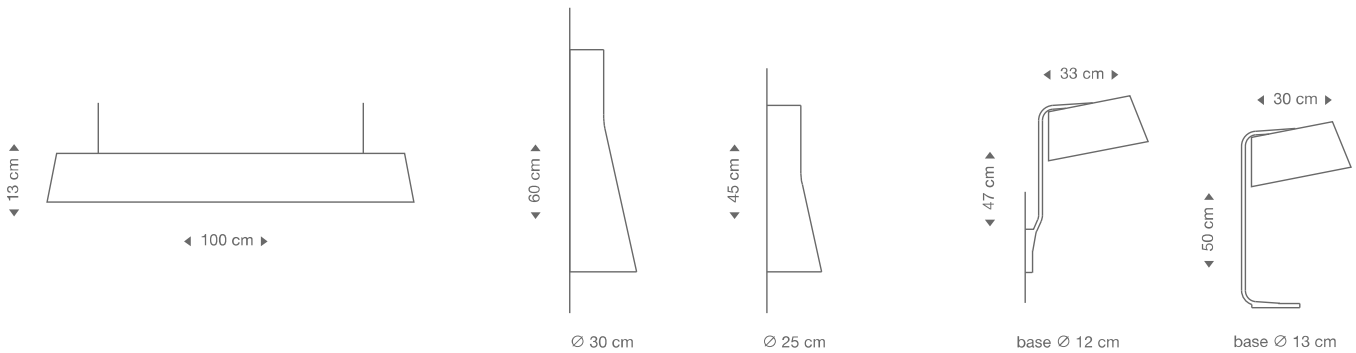

Owalo 7000 Pendelleuchte

incl. LED 21 W, 2800 K, 1000lm.
Dimmbar über Phasenabschnittsdimmer
Kabel (klar) + 2 Stahlseile je 200 cm*

Birke
weiß
schwarz   Walnuss

1.164 €   1.213 €

Secto 4230 Wandleuchte

incl. Leuchtmittel, Kabel 240 cm* (weiß)

Birke
weiß
schwarz   Walnuss

417 €   466 €

Secto 4231 Wandleuchte

Owalo 7030 Wandleuchte

incl. LED 5,7 W, 2800 K, min. 600 lm, 100-240 V,
nicht dimmbar!
Kabel 250 cm* (weiß)   Kabel 250 cm* (schwarz)

Birke
weiß
schwarz   Walnuss

760 €   784 €

Owalo 7020 Tischleuchte

Secto 4220 Tischleuchte

incl. Leuchtmittel
Kabel 240 cm* (schwarz)

Birke
weiß
schwarz   Walnuss

662 €   711 €

Secto 4210 Stehleuchte

incl. Leuchtmittel
Kabel 250 cm*(schwarz)

Birke
weiß
schwarz   Walnuss

809 €   858 €

Owalo 7010 Stehleuchte

incl. LED 7 W, 2800 K, min. 700 lm,
nicht dimmbar!
Kabel 250 cm* (schwarz)

Birke
weiß
schwarz   Walnuss

894 €   919 €

Varsi 1000 Verstellbarer Wandarm

Geeignet für:
Secto 4200, Secto 4201, Octo 4240, Victo 4250,
Puncto 4203 and Kontro 6000, Atto 5000
Kabel 800 cm (schwarz oder weiß) mit Stecker

schwarz   weiß

490 €   490 €
Preis ohne   Preis ohne
Leuchte   Leuchte

*Längeres Kabel gegen Aufpreis möglich

RWConcept | Hagener Allee 2 | 22926 Ahrensburg | GERMANY

Telefon: +49 4102. 691 9323
Fax: +49 4102. 691 93 24

Email: info@rw-concept.com
Homepage: www.rw-concept.com

Secto Design Oy | info@sectodesign.fi | www.sectodesign.fi