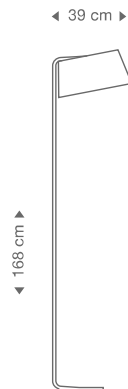

incl. Leuchtmittel
Kabel 150 cm*

Ø 34 cm

Ø 45 cm

Ø 56 cm

Ø 50 cm

Atto 5000 Pendelleuchte

incl. LED, 13 W, wahlweise 2.700 K
oder 3000 K, 800 lm. **Dimmbar** über
Phasenabschnittsdimmer
Kabel 180 cm*.

Birke
weiß
schwarz

760 € 784 €

Owalo 7020 Tischleuchte

base Ø 25 cm

base Ø 30 cm

base Ø 22 cm

Secto 4220 Tischleuchte

incl. Leuchtmittel
Kabel 240 cm* (schwarz)

Birke
weiß
schwarz Walnuss

662 € 711 €

Secto 4210 Stehleuchte

incl. Leuchtmittel
Kabel 250 cm*(schwarz)

Birke
weiß
schwarz Walnuss

809 € 858 €

Owalo 7010 Stehleuchte

incl. LED 7 W, 2800 K, min. 700 lm,
nicht dimmbar!
Kabel 250 cm* (schwarz)