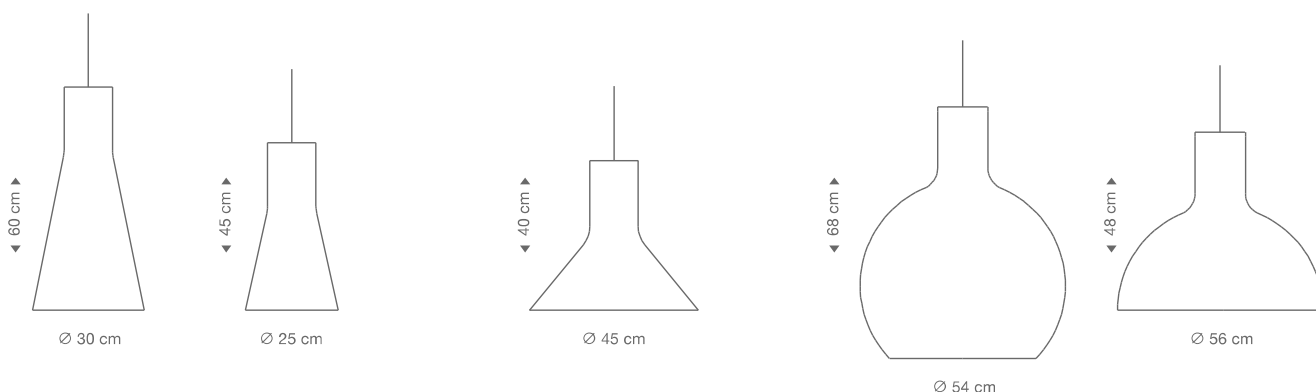

Secto 4200 Pendelleuchte

incl. Leuchtmittel
Kabel 150 cm*

Birke
weiß
schwarz

490 €

Secto 4201 Pendelleuchte

incl. Leuchtmittel
Kabel 150 cm*

Walnuss

539 €

Puncto 4203 Pendelleuchte

incl. Leuchtmittel
Kabel 150 cm*

Birke
weiß
schwarz

539 €

Walnuss

588 €

Octo 4240 Pendelleuchte

incl. Leuchtmittel
Kabel 150 cm*

Birke
weiß
schwarz

760 €

Walnuss

809 €

Victo 4250 Pendelleuchte

incl. Leuchtmittel
Kabel 150 cm*

Ø 34 cm

Ø 45 cm