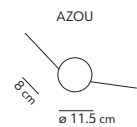

installation options