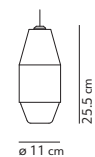

# ATOMIUM WALL

Hopf&Wortmann - Büro Für Form / 2006

code	colour	PRICE vat excl.	
011891BIEU	● white	440 €	
feeding	dimmable	certifications	materials
220-240 / 120 V	yes	⊕ IP20 <b>CE</b> <b>ERC</b>	polyethylene
light source	not included		light direction
3x40 W max - E14 (E12)			