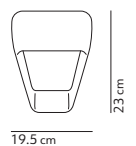

light direction