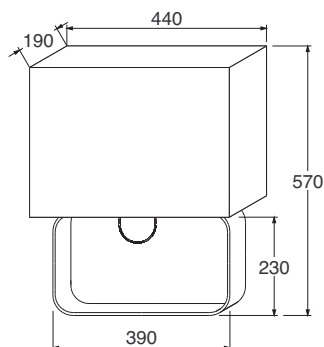

KYOTO - CASE Tischleuchte, Höhe ca. 57 cm, 200 W
inkl. Leuchtmittel, Textilschirm

Sockel Edelstahl mattiert, Schirm warmweiß	€	784,—
Sockel Edelstahl mattiert, Schirm sandfarben oder ocker	€	832,—
Aufpreis für Schirm Wet-TEX weiß abwaschbar	€	86,—

💡 2 x 100 W E 27, integrierter Tastdimmer

LED dimmbar, 2100 lm, RA $\geq$ 90, Aufpreis € 54,—

KYOTO - FRAME Tischleuchte, Höhe ca. 57 cm, 200 W
inkl. Leuchtmittel, Textilschirm

Fuß matt versilbert, schutzlackiert mit Schirm warmweiß	€	898,—
mit Schirm sandfarben oder ocker	€	932,—

Metall hochglanzpoliert und vernickelt mit Schirm warmweiß	€	1.084,—
mit Schirm sandfarben oder ocker	€	1.130,—
Aufpreis für Schirm Wet-TEX weiß abwaschbar	€	86,—

💡 2 x 100 W E 27 mit Zugdimmer

LED dimmbar, 2100 lm, RA $\geq$ 90, Aufpreis € 54,—