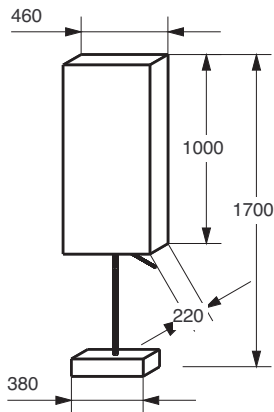

LED dimmbar, 3150 lm, RA ≥ 90, Aufpreis

€ 79,—

KYOTO

**empfohlene
Verkaufspreise**

KYOTO - Floor Standleuchte, Höhe ca. 170 cm, 480 W
inkl. Leuchtmittel, Textilschirm

Sockel Edelstahl mattiert, Schirm warmweiß	€	1.180,—
Sockel Edelstahl mattiert, Schirm sandfarben oder ocker	€	1.286,—
Aufpreis für Schirm Wet-TEX weiß abwaschbar	€	138,—