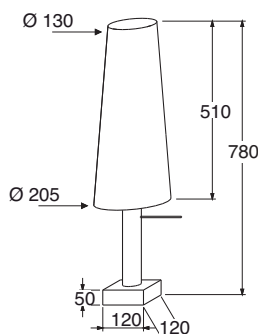

2 x 60 W E 14, integrierter Tasterdimmer

LED 2.900 lm dimmbar, Ra ≥ 90, Aufpreis € 98,—

Tischleuchte inkl. Leuchtmittel, Edelstahl, Textilschirm

Höhe ca. 78 cm, 100 W

Schirm warmweiß € 452,—

Schirm sand, ocker oder hellgelb € 482,—