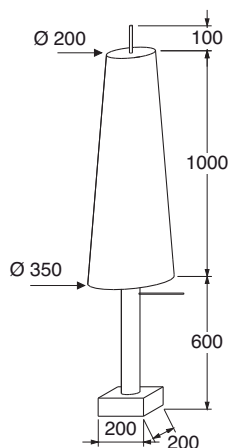

Standleuchte inkl. Leuchtmittel, Edelstahl, Textilschirm

Höhe ca. 170 cm, 320 W

Schirm warmweiß € 865,—

Schirm sand, ocker oder hellgelb € 903,—

Aufpreis für Schirm Wet-TEX weiß abwaschbar € 99,—

2 x 100 W E 27

2 x 60 W E 14, integrierter Tasterdimmer

LED 2.900 lm dimmbar, Ra ≥ 90, Aufpreis € 98,—