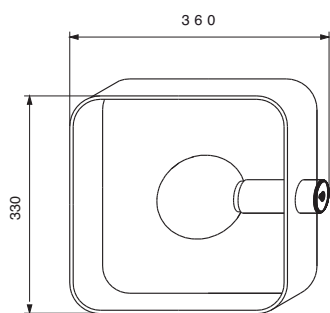

2017/1

Empfohlene Verkaufspreise

inkl. MwSt.

**empfohlene
Verkaufspreise**

NEW FRAME

NEW FRAME Tischleuchte, Höhe ca. 33 cm, 100 W
inkl. Leuchtmittel, Textilschnur mit Dimmer
Metall hochglanz poliert und vernickelt