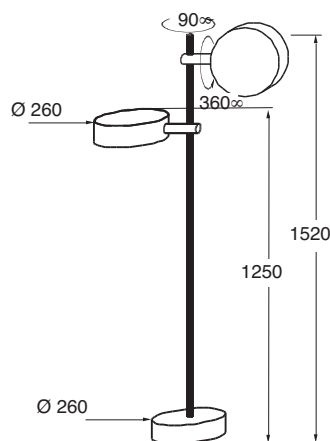

4 x 35 W M 74 mit Schutzglas

LED: 1.340 lm, Ra \geq 90, 28 W, extern dimmbar, Aufpreis € 52,—

Alle Hängeleuchten SAIGON werden mit Seilen ausreichend für Raumhöhen bis 3 m bei normaler Tischplatzierung geliefert. Längere Seile sind lieferbar.

LED: 2.010 lm, Ra \geq 90, 27 W, extern dimmbar, Aufpreis € 60,—

Umrüstungen kundeneigener SAIGON-Lang und SAIGON-1000 Leuchten siehe letzte Seite dieser Liste.

PHIL

PHIL Leseleuchte inkl. Leuchtmittel, Edelstahl,
integrierter getrennter Tastdimmer, mit Schutzglas
Höhe 155 cm, 2 x 150 W