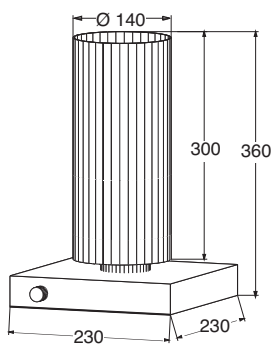

2017/1

Empfohlene Verkaufspreise

inkl. MwSt.

**empfohlene
Verkaufspreise**

NEW FRAME

NEW FRAME Tischleuchte, Höhe ca. 33 cm, 100 W
inkl. Leuchtmittel, Textilschnur mit Dimmer
Metall hochglanz poliert und vernickelt

€ 768,—

 1 x 100 W E 27, Globelampe 125 mm

LED dimmbar, 806 lm, RA \geq 90, Echtglas, Aufpreis

€ 52,—

TOA

**empfohlene
Verkaufspreise**

TOA Tischleuchte, mundgeblasenes Murano-Opalglas satiniert,
Höhe ca. 36 cm, integrierter Dimmer, 150 W
Leuchtenfuß Edelstahl mattiert
Leuchtenfuß Nußbaum geölt
Leuchtenfuß Wenge geölt