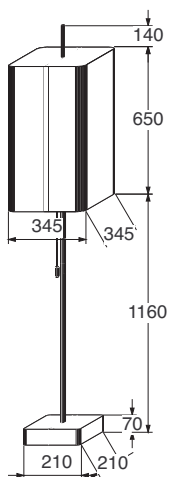

FUTURA

**empfohlene
Verkaufspreise**

Standleuchte, Höhe ca. 195 cm, 300 W

inkl. Leuchtmittel, Textilschirm

Edelstahl matt, Schirm warmweiß	€	925,—
Edelstahl matt, Schirm sand, ocker oder hellgelb	€	968,—
Edelstahl poliert, Schirm warmweiß	€	998,—
Edelstahl poliert, Schirm sand, ocker oder hellgelb	€	1.041,—
Aufpreis für Schirm Wet-TEX weiß abwaschbar	€	103,—

💡 4 x 75 W E 27 mit Zugdimmer

LED dimmbar, 4200 lm, RA ≥ 90, Aufpreis € 98,—