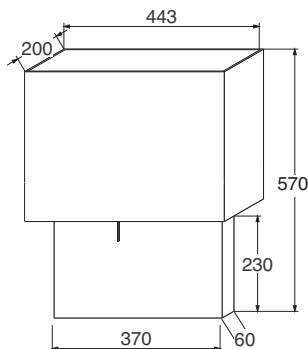

KYOTO

**empfohlene
Verkaufspreise**

KYOTO - Floor Standleuchte, Höhe ca. 170 cm, 480 W
inkl. Leuchtmittel, Textilschirm

Sockel Edelstahl mattiert, Schirm warmweiß	€	1.180,—
Sockel Edelstahl mattiert, Schirm sandfarben oder ocker	€	1.286,—
Aufpreis für Schirm Wet-TEX weiß abwaschbar	€	138,—

💡 8 x 60 W E 14, integrierter Tastdimmer

LED 3.200 lm, dimmbar, Ra $\geq$ 90, Aufpreis € 162,—

KYOTO - CASE Tischleuchte, Höhe ca. 57 cm, 200 W
inkl. Leuchtmittel, Textilschirm

Sockel Edelstahl mattiert, Schirm warmweiß	€	784,—
Sockel Edelstahl mattiert, Schirm sandfarben oder ocker	€	832,—
Aufpreis für Schirm Wet-TEX weiß abwaschbar	€	86,—

💡 2 x 100 W E 27, integrierter Tastdimmer

LED dimmbar, 2100 lm, RA $\geq$ 90, Aufpreis € 54,—

KYOTO - FRAME Tischleuchte, Höhe ca. 57 cm, 200 W
inkl. Leuchtmittel, Textilschirm

Fuß matt versilbert, schutzlackiert mit Schirm warmweiß	€	898,—
mit Schirm sandfarben oder ocker	€	932,—

Metall hochglanzpoliert und vernickelt mit Schirm warmweiß	€	1.084,—
mit Schirm sandfarben oder ocker	€	1.130,—
Aufpreis für Schirm Wet-TEX weiß abwaschbar	€	86,—

💡 2 x 100 W E 27 mit Zugdimmer

LED dimmbar, 2100 lm, RA $\geq$ 90, Aufpreis € 54,—