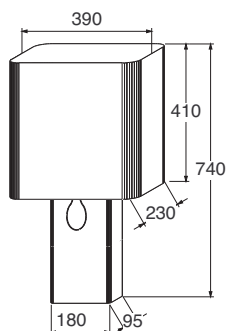

💡 4 x 75 W E 27 mit Zugdimmer

LED dimmbar, 4200 lm, RA ≥ 90, Aufpreis € 98,—

Tischleuchte groß, inkl. Leuchtmittel, Höhe ca. 74 cm, 200 W

Sockel Edelstahl

Schirm warmweiß	€	698,—
Schirm sand, ocker oder hellgelb	€	747,—
Sockel echtes Rinds-Nappaleder braun, schwarz oder weiß		
Schirm warmweiß	€	827,—
!Schirm sand, ocker oder hellgelb	€	875,—
Aufpreis für Schirm Wet-TEX weiß abwaschbar	€	92,—