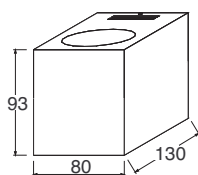

BENICE

inkl. Leuchtmittel
Edelstahl mattiert, mit Schutzglas

Wandfluter klein € 298,—

1 x 35 W IRC Kaltlichtreflektor GU 5,3 bzw. inkl. elektron. Trafo € 298,—

LED 520 lm, ra ≥ 90, 2.700 k, 8 W, 35° 1.300 cd € 289,—