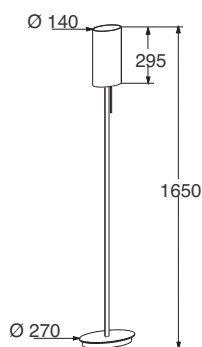

JOHN

**empfohlene
Verkaufspreise**

Standleuchte inkl. Leuchtmittel, Edelstahl, Murano-Opalglas matt, integrierter Zugdimmer, 150 W

JOHN - linear, Edelstahl mattiert, Höhe 165 cm € 645,—

JOHN - linear, Edelstahl poliert, Höhe 165 cm € 695,—

1 x 150 W Hochvolthalogen E 27 mit Zugdimmer

LED 1.050 lm dimmbar, Ra ≥ 90, Aufpreis € 27,—