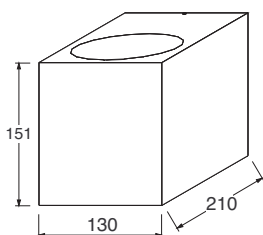

Wandfluter groß, 150 W Halogen, inkl. Leuchtmittel € 358,—

Wandfluter groß HIT 70 W (ohne Leuchtmittel) € 465,—

1 x 150 W Hochvolthalogen R7s bzw.

1 x 70 W HIT DE, Rx7s mit digitalem Betriebsgerät