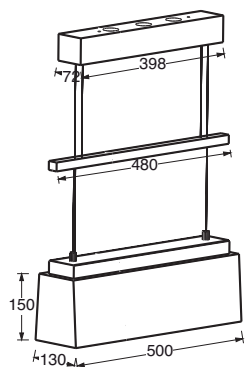

SAIGON

**empfohlene
Verkaufspreise**

SAIGON Hängeleuchte

inkl. Leuchtmittel, Edelstahl, Textilschirm warmweiß,
höhenverstellbar

SAIGON - kurz, 50 cm, 140 W Halogen

Schirm nur in Warmweiß

€ 695,—

Aufpreis für Schirm Wet-TEX weiß abwaschbar

€ 109,—

4 x 35 W M 74 mit Schutzglas

LED: 1.340 lm, Ra $\geq$ 90, 28 W, extern dimmbar, Aufpreis € 52,—

Alle Hängeleuchten SAIGON werden mit Seilen ausreichend für Raumhöhen bis 3 m bei normaler Tischplatzierung geliefert. Längere Seile sind lieferbar.