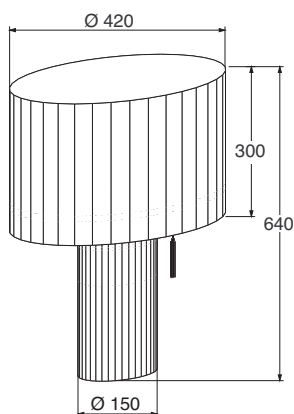

Leder in anderen Farben auf Anfrage

3 x 100 W E 27, integrierter Zugdimmer

LED dimmbar, 3150 lm, RA ≥ 90, Aufpreis

€ 79,—