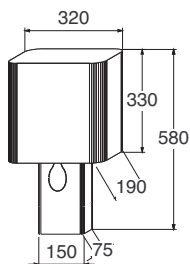

💡 4 x 75 W E 27 mit Zugdimmer

LED dimmbar, 4200 lm, RA ≥ 90, Aufpreis € 98,—

Tischleuchte groß, inkl. Leuchtmittel, Höhe ca. 74 cm, 200 W

Sockel Edelstahl

Schirm warmweiß	€	698,—
Schirm sand, ocker oder hellgelb	€	747,—
Sockel echtes Rinds-Nappaleder braun, schwarz oder weiß		
Schirm warmweiß	€	827,—
!Schirm sand, ocker oder hellgelb	€	875,—
Aufpreis für Schirm Wet-TEX weiß abwaschbar	€	92,—

💡 2 x 100 W E 27 mit Zugdimmer

Lieferzeit unbedingt anfragen!

Tischleuchte klein, inkl. Leuchtmittel, Höhe ca. 58 cm, 150 W

Sockel Edelstahl

Schirm warmweiß	€	595,—
Schirm sand, ocker oder hellgelb	€	619,—
Sockel echtes Rinds-Nappaleder braun, schwarz oder weiß		
Schirm warmweiß	€	710,—
Schirm sand, ocker oder hellgelb	€	734,—
Aufpreis für Schirm Wet-TEX weiß abwaschbar	€	59,—