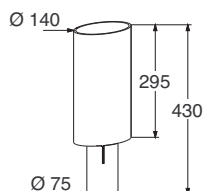

JOHN - linear, Edelstahl mattiert, Höhe 165 cm € 645,—

JOHN - linear, Edelstahl poliert, Höhe 165 cm € 695,—

1 x 150 W Hochvolthalogen E 27 mit Zugdimmer

LED 1.050 lm dimmbar, Ra ≥ 90, Aufpreis € 27,—

Tischleuchte inkl. Leuchtmittel, Edelstahl, Murano-Opalglas matt, integrierter Zugdimmer, 150 W, Höhe ca. 43 cm