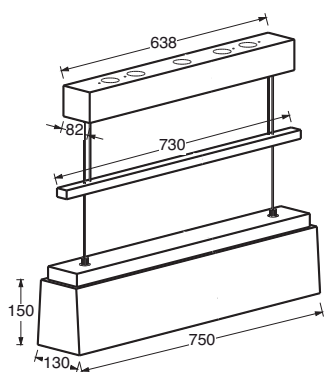

4 x 35 W M 74 mit Schutzglas

LED: 1.340 lm, Ra \geq 90, 28 W, extern dimmbar, Aufpreis € 52,—

Alle Hängeleuchten SAIGON werden mit Seilen ausreichend für Raumhöhen bis 3 m bei normaler Tischplatzierung geliefert. Längere Seile sind lieferbar.