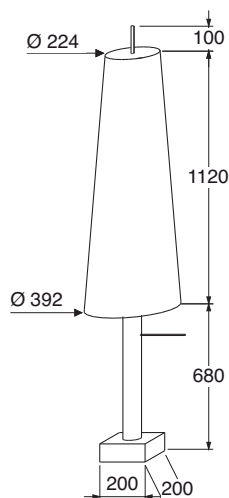

PS.

**empfohlene
Verkaufspreise**

Standleuchte groß inkl. Leuchtmittel, Edelstahl, Textilschirm

Höhe ca. 190 cm, 470 W

Schirm warmweiß € 1.098,—

Schirm sand, ocker oder hellgelb € 1.162,—

Aufpreis für Schirm Wet-TEX weiß abwaschbar € 116,—

2 x 100 W E 27

2 x 75 W E 27

2 x 60 W E 14, integrierter Tasterdimmer

LED 5.000 lm dimmbar, Ra ≥ 90, Aufpreis € 152,—