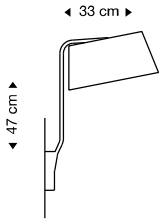

base Ø 11,5 cm

Owalo 7030
Wall lamp
incl. light source
cable 250 cm

birch
white
black

760 €