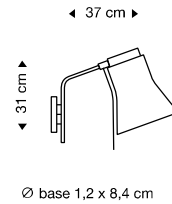

birch
white
black

760 €

base Ø 13 cm

Owalo 7020
Table lamp
incl. light source
cable 250 cm

walnut

785 €

base Ø 28 cm

Secto 4220
Table lamp
incl. light source
cable 200 cm

birch
white
black

walnut

675 €

725 €

Ø base 1,2 x 8,4 cm
(direct wall mount version
Ø 10 cm)

Petite 4630
Wall lamp
incl. light source
cable 200 cm

birch
white
black

walnut