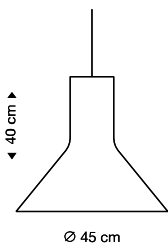

Puncto 4203
Pendant lamp
incl. light source
cable 150 cm*

birch
white
black
walnut
550 € 600 €