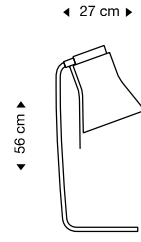

birch
white
black

760 €

base Ø 13 cm

Owalo 7020
Table lamp
incl. light source
cable 250 cm

walnut

785 €

base Ø 28 cm

Secto 4220
Table lamp
incl. light source
cable 200 cm

birch
white
black

walnut

675 €

725 €

Ø base 1,2 x 8,4 cm
(direct wall mount version
Ø 10 cm)

Petite 4630
Wall lamp
incl. light source
cable 200 cm

birch
white
black

walnut

540 €

590 €

Ø base 18 cm

Petite 4620
Table lamp
incl. light source
cable 190 cm

birch
white
black

walnut

710 €

760 €

diameter 11 cm

Teelo 8020
Table lamp
incl. light source
cable 190 cm

birch

walnut

395 €

440 €

base Ø 34 cm

Secto 4210
Pendant lamp
incl. light source
cable 250 cm