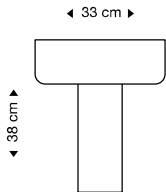

birch
white
black

walnut

675 €

725 €

Ø base 1,2 x 8,4 cm
(direct wall mount version
Ø 10 cm)

Petite 4630
Wall lamp
incl. light source
cable 200 cm

birch
white
black

walnut

540 €

590 €

Ø base 18 cm

Petite 4620
Table lamp
incl. light source
cable 190 cm

birch
white
black

walnut

710 €

760 €

diameter 11 cm

Teelo 8020
Table lamp
incl. light source
cable 190 cm

birch

walnut

395 €

440 €

base Ø 34 cm

Secto 4210
Pendant lamp
incl. light source
cable 250 cm