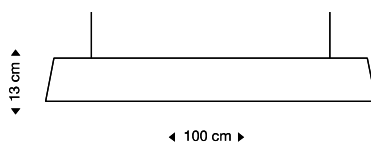

Owalo 7000
Pendant lamp
incl. light source
cable 200 cm*

birch
white
black
walnut
1165 € 1215 €