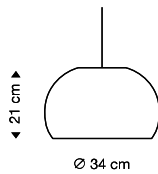

Atto 5000
Pendant lamp
incl. light source
cable 150 cm*

birch
white
black
walnut
810 € 860 €