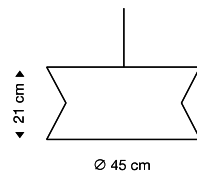

Kontro 6000
Pendant lamp
incl. light source
cable 150 cm*