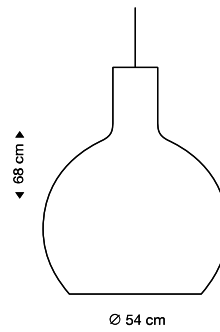

Secto 4200
Pendant lamp
incl. light source
cable 150 cm*

birch
white
black
500 €

Secto 4201
Pendant lamp
incl. light source
cable 150 cm*

walnut
550 €

Petite 4600
Pendant lamp
incl. light source
cable 175 cm*

diameter 11 cm

Teelo 8020
Table lamp
incl. light source
cable 190 cm

birch

walnut

395 €

440 €

base Ø 34 cm

Secto 4210
Pendant lamp
incl. light source
cable 250 cm