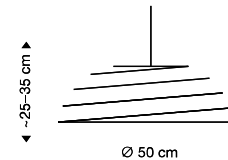

birch
white
black
walnut
550 € 600 €

Atto 5000
Pendant lamp
incl. light source
cable 150 cm*

birch
white
black
walnut
810 € 860 €

Kontro 6000
Pendant lamp
incl. light source
cable 150 cm*

Aspiro 8000
Pendant lamp
incl. light source
with black or red cable 200 cm*