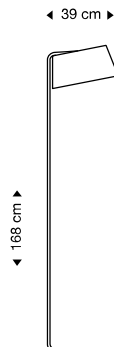

birch
white
black

walnut

675 €

725 €

Ø base 1,2 x 8,4 cm
(direct wall mount version
Ø 10 cm)

Petite 4630
Wall lamp
incl. light source
cable 200 cm

birch
white
black

walnut

540 €

590 €

Ø base 18 cm

Petite 4620
Table lamp
incl. light source
cable 190 cm

birch
white
black

walnut

710 €

760 €

diameter 11 cm

Teelo 8020
Table lamp
incl. light source
cable 190 cm

birch

walnut

395 €

440 €

base Ø 34 cm

Secto 4210
Pendant lamp
incl. light source
cable 250 cm

birch
white
black

walnut

820 €

870 €

base Ø 22 cm

Owalo 7010
Floor lamp
incl. light source
cable 250 cm

birch
white
black

walnut