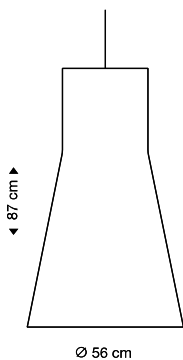

Magnum 4202
Pendant lamp
incl. light source
cable 200 cm*

birch
white
black
walnut
1300 € 1420 €