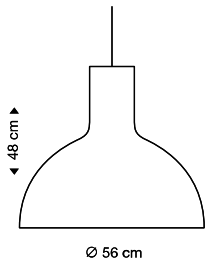

Victo 4250
Pendant lamp
incl. light source
cable 150 cm*

walnut
820 €