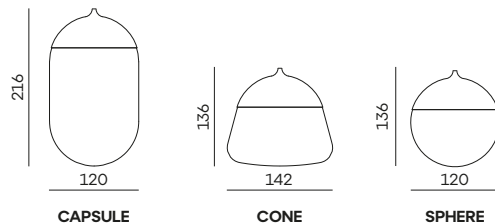

H3
[mm] Abstand vom Baldachin (min. 400)

H WEIGHT
[mm] Abstand von der Decke (max. Winkel ist 80°)

H LIGHT
[mm] Abstand von der Decke (min. 600 über dem Boden)