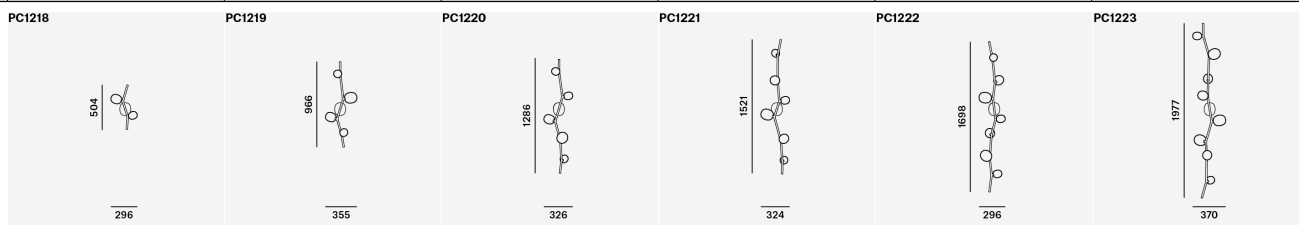

PC	PC1218	PC1219	PC1220	PC1221	PC1222	PC1223
NAME	WALL 2	WALL 4	WALL 5	WALL 6	WALL 7	WALL 8
PREIS A	1 954	2 991	3 784	4 383	5 050	5 839
PREIS B	-	-	-	-	-	-
PREIS C	-	-	-	-	-	-
ZUSCHLÄGE (NET)						
DIM	+ 45	+ 45	+ 45	+ 45	+ 45	+ 45

WICHTIG:

IM PREIS DER LEUCHE IST EINE NICHT DIMMBARE VERSION ENTHALTEN. WENN DIMMEN GEWÜNSCHT WIRD, WIRD EIN DIM ODER DIM (TW) - TUNABLE WHITE AUFPREIS ERHOHEN. DIM (TW) IST NUR FÜR AUSGEWÄHLTE KOLLEKTIONEN ERHÄLTICH. IVY IST EIN MODULARES SYSTEM. ES BESTEHT AUS GLASKOMPONENTEN IN DREI GRÖSSEN UND FARBEN. DIE FARBEN KÖNNEN PRO LEUCHE KOMBINIERT WERDEN. DIE PLATZIERUNG AN DEN ÄSTEN UND DIE GRÖSSEN STEHEN IM EINKLANG MIT DEM DESIGN DER LEUCHE. EIN TASTDIMMER BEI IVY WALL BEFINDET SICH SEITLICH AUF DEM METALLKÖRPER DER LEUCHE.

TECHNISCHE EINZELHEITEN:

GLASFARBE
rauchgrau - transparentes Glas
Triplex-Opal
hellrosa - transparentes Glas

GLASOBERFLÄCHE
Glasoberfläche beidseitig matt geätzt

OBERFLÄCHENFINISH
Metall - weiss, matte Pulverbeschichtung mit Struktur
Metall - anthrazit, matte Pulverbeschichtung mit Struktur

EMPFOHLENE LEUCHTMITTEL
DIM, 12V, 1.2W, 2700K, 114lm, RA90+

DIMMBARE VARIANTE
Nicht dimmbare Version
DIM CASAMBI CBU-PWM4
touch dimming

SPANNUNG/FREQUENZ
100-240VAC, 50/60Hz, max 8x2W LED - G4/12V (PC1223)
100-240VAC, 50/60 Hz, max 8x2W LED - G4/12V (PC1229)
100-240V, 50-60 Hz, Max. 7x2W/12V - G4 (PC1228, PC1222)
100-240V, 50-60 Hz, Max. 6x2W/12V - G4 (PC1227, PC1221)
100-240V, 50-60 Hz, Max. 5x2W/12V - G4 (PC1226, PC1220)
100-240V, 50-60 Hz, Max. 4x2W/12V - G4 (PC1225, PC1219)
100-240V, 50-60 Hz, Max. 2x2W/12V - G4 (PC1224, PC1218)

ZURÜCK ZUM INDEX

Herunterladen:

- WWW
- MORE INFO
- PHOTOS
- INSTALLATION MANUAL
- DATASHEETS
- 3DS
- DWG
- SKETCH UP
- LDT