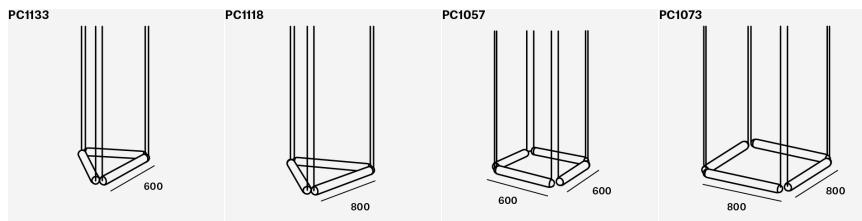

DWG

SKETCH UP

LDT

FAQ

33

HERUNTERLADEN
TEILEN SIE

PC	PC1133	PC1118	PC1057	PC1073
NAME	CONTOUR TRIANGLE 600	CONTOUR TRIANGLE 800	CONTOUR SQUARE 600	CONTOUR SQUARE 800
PREIS A	4 595	4 898	6 127	6 531
PREIS B	4 777	5 096	6 371	6 794
PREIS C	-	-	-	-
ZUSCHLÄGE (NET)				
EXTRA KABEL BIS 5M	+ 108	+ 108	+ 144	+ 144
DIM	+ 45	+ 45	+ 45	+ 45