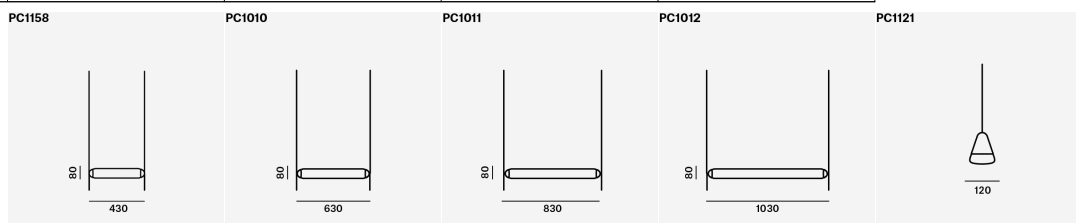

PC	PC1158	PC1010	PC1011	PC1012	PC1121
NAME	SINGLE HORIZONTAL 400	SINGLE HORIZONTAL 600	SINGLE HORIZONTAL 800	SINGLE HORIZONTAL 1000	SPOTLIGHT
PREIS A	1 603	1 766	1 879	1 962	355
PREIS B	1 668	1 835	1 953	2 038	-
ZUSCHLÄGE (NET)					
EXTRA KABEL BIS 5M	+ 60	+ 60	+ 60	+ 60	+ 30
TRIMLESS	+ 100	+ 100	+ 100	+ 100	+ 100
DIM	+ 45	+ 45	+ 45	+ 45	-