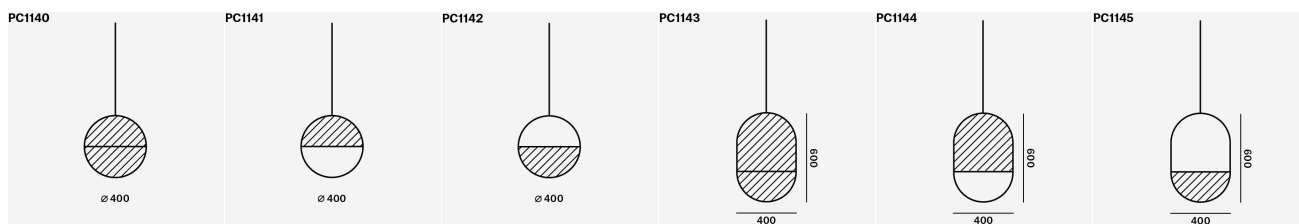

Herunterladen:

[WWW](#)[MORE INFO](#)[PHOTOS](#)[INSTALLATION MANUAL](#)[DATASHEETS](#)[3DS](#)[DWG](#)[SKETCH UP](#)[LDT](#)

IP44 FAQ

HERUNTERLADEN
TEILEN SIE

PC	PC1140	PC1141	PC1142	PC1143	PC1144	PC1145
NAME	CIRCLE FULL	CIRCLE 1/2 TOP	CIRCLE 1/2 BOTTOM	OVAL FULL BOTTOM	OVAL 2/3 TOP	OVAL 1/3 BOTTOM
PREIS A	4 181	3 183	3 183	4 761	4 157	3 497
ZUSCHLÄGE (NET)						
EXTRA KABEL BIS 5M	+ 48	+ 48	+ 48	+ 48	+ 48	+ 48
DIM	+ 45	+ 45	+ 45	+ 45	+ 45	+ 45
DIM (TW)	+ 65	+ 65	+ 65	+ 65	+ 65	+ 65