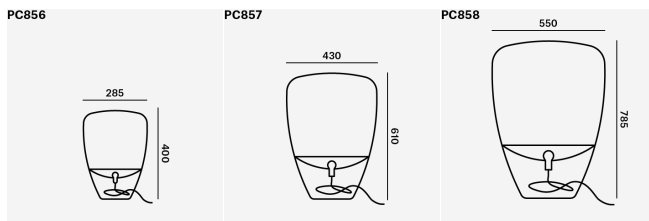

HERUNTERLADEN
TEILEN SIE

PC	PC856	PC857	PC858
NAME	SMALL	MEDIUM	LARGE
PREIS A	901	1 257	1 900
PREIS B	1 186	1 473	2 271
PREIS C	1 202	1 539	2 370

WICHTIG:

DIE PREISKATEGORIE RICHTET SICH NACH DER WAHL DES REFLEKTORS.
TISCH- UND STEHLEUCHTEN SIND MIT EINEM HANDDIMMER AUSGESTATTET.
DIE AUSFÜHRUNG SCHWARZ CHROM LACKIERT WURDE AUS DEM ANGEBOT ENTFERNT.

TECHNISCHE EINZELHEITEN:

GLASFARBE

transparentes Glas
rauchgrau - transparentes Glas
rauchbraun - transparentes Glas

GLASOBERFLÄCHE

glänzende Oberfläche

REFLEKTOR

1. **A** Schwarz - matte Pulverbeschichtung
   Metall - weiss, matte Pulverbeschichtung
   zitronengelb
2. **B** Messing
   gebürsteter Stahl - Champagner Lackierung
   gebürsteter Stahl - Bronze Lackierung
   gebürsteter Stahl - Roségold Lackierung
   gebürsteter Stahl - Kupfer Lackierung
3. **C** Chrom
   Chrom gebürstet

KABELFARBE

Textilkabel - schwarz
Textilkabel - weiss
Textilkabel - hellgrau
Textilkabel - dunkelgrau
Textilkabel - rot
Textilkabel - gelb

EMPFOHLENE LEUCHTMITTEL

230V, LED, E14, 3W, 2200K, 260lm, RA90, 360°, DIM (PC856)
230V, LED, E27, 5W, 2200K, 400lm, RA90, 360°, DIM (PC857, PC858)

FASSUNG

E27 (PC857, PC858)
E14 (PC856)

[ZURÜCK ZUM INDEX](#)

Herunterladen:

[WWW](#)

[MORE INFO](#)

[PHOTOS](#)

[INSTALLATION MANUAL](#)

[DATASHEETS](#)

[3DS](#)

[DWG](#)

[SKETCH UP](#)

[LDT](#)