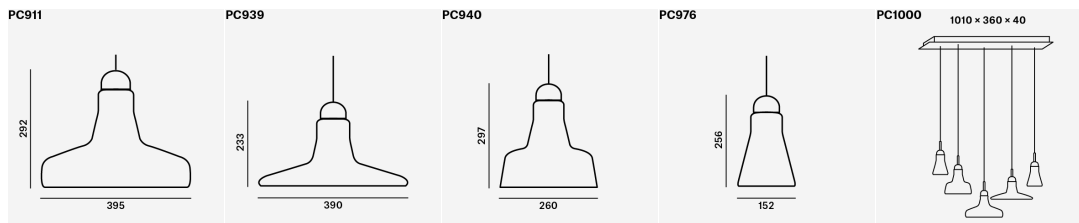

HERUNTERLADEN
TEILEN SIE

PC	PC911	PC939	PC940	PC976	PC1000
NAME	XL	XL	XL	XL	XL SET RECTANGULAR CANOPY LARGE
PREIS A	816	816	750	675	3 341
PREIS B	903	903	837	762	3 528
PREIS C	-	-	-	-	-
ZUSCHLÄGE (NET)					
EXTRA KABEL BIS 5M	+ 30	+ 30	+ 30	+ 30	+ 120
TRIMLESS	+ 100	+ 100	+ 100	+ 100	-
CASAMBI	+ 65	+ 65	+ 65	+ 65	+ 65