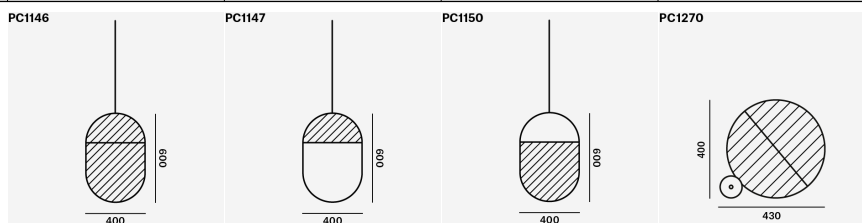

Herunterladen:

[WWW](#)[MORE INFO](#)[PHOTOS](#)[INSTALLATION MANUAL](#)[DATASHEETS](#)[3DS](#)[DWG](#)[SKETCH UP](#)[LDT](#)

IP44 FAQ

HERUNTERLADEN
TEILEN SIE

PC	PC1140	PC1141	PC1142	PC1143	PC1144	PC1145
NAME	CIRCLE FULL	CIRCLE 1/2 TOP	CIRCLE 1/2 BOTTOM	OVAL FULL BOTTOM	OVAL 2/3 TOP	OVAL 1/3 BOTTOM
PREIS A	4 181	3 183	3 183	4 761	4 157	3 497
ZUSCHLÄGE (NET)						
EXTRA KABEL BIS 5M	+ 48	+ 48	+ 48	+ 48	+ 48	+ 48
DIM	+ 45	+ 45	+ 45	+ 45	+ 45	+ 45
DIM (TW)	+ 65	+ 65	+ 65	+ 65	+ 65	+ 65