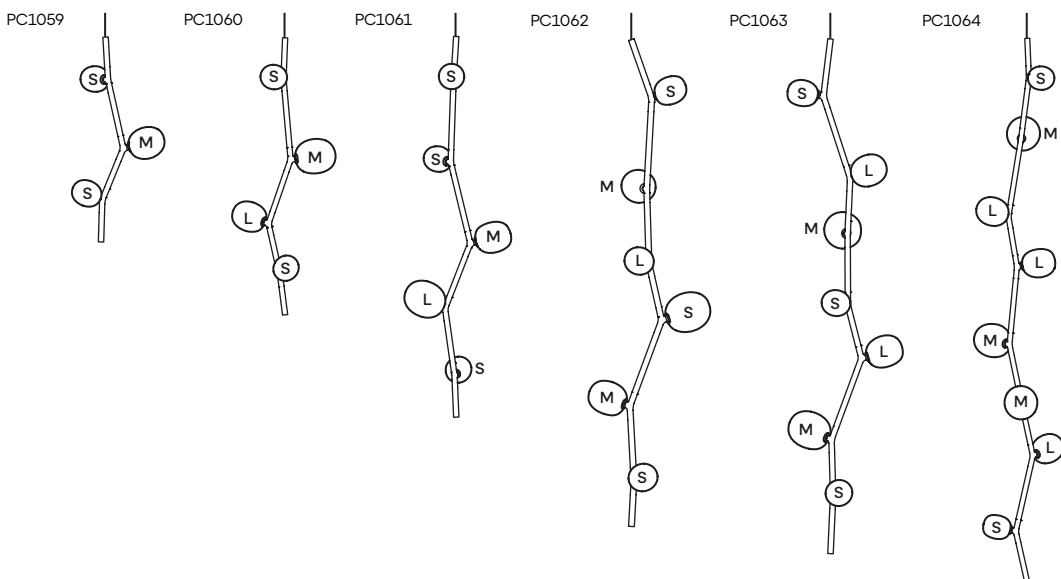

STANDARDGRÖSSE DER GLASSCHIRME

PREIS

DER PREIS FÜR EINE KOMPOSITION MIT EINEM ATYPISCHEN DECKENBALDACHIN WIRD BERECHNET, INDEM DER PREIS FÜR EINE EINZELNE LEUCHTE MIT DER ANZAHL DER LEUCHTEN IN DER KOMPOSITION MULTIPLIERT WIRD. DER ENDPREIS FÜR EINE ATYPISCHE KOMPOSITION WIRD IMMER VON BROKIS BERECHNET UND DEM KUNDEN ALS OFFIZIELLES ANGEBOT ÜBERMITTELT.