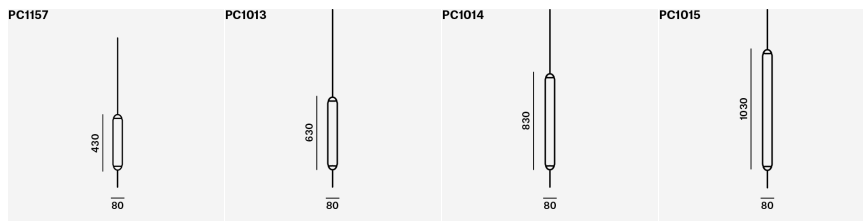

HERUNTERLADEN
TEILEN SIE

PC	PC1157	PC1013	PC1014	PC1015
NAME	SINGLE VERTICAL 400	SINGLE VERTICAL 600	SINGLE VERTICAL 800	SINGLE VERTICAL 1000
PREIS A	1 419	1 622	1 753	1 948
PREIS B	1 462	1 684	1 819	2 024
ZUSCHLÄGE (NET)				
EXTRA KABEL BIS 5M	+ 30	+ 30	+ 30	+ 30
TRIMLESS	+ 100	+ 100	+ 100	+ 100
DIM	+ 45	+ 45	+ 45	+ 45