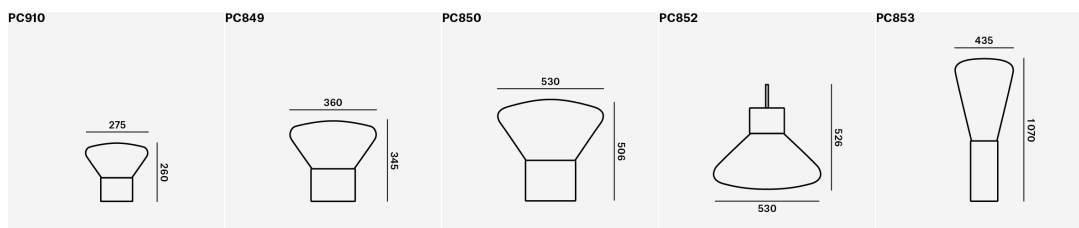

HERUNTERLADEN
TEILEN SIE

PC	PC910	PC849	PC850	PC852	PC853
NAME	MINI WOOD 06	WOOD 01	WOOD 02	WOOD 03A	WOOD 04
PREIS A	755	959	1 479	1 026	2 238
PREIS B	819	1 026	1 608	1 114	2 446
PREIS C	915	1 239	2 070	1 304	3 120
PREIS D	-	1 952	2 734	-	-