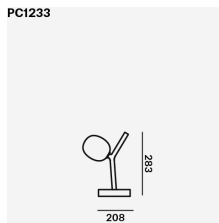

DWG

SKETCH UP

LDT

HERUNTERLADEN
TEILEN SIE

PC1233

PC	PC1233
NAME	TABLE BATTERY
PREIS A	459
PREIS B	-
PREIS C	-

WICHTIG:

IVY BATTERY WIRD MIT GLAS GRÖSSE M UND EINEM USB LADEKABEL GELIEFERT.
DIE LEUCHTE KANN AUCH ÜBER EIN KABELLOSES SYSTEM (INDUKTION) AUFGELADEN WERDEN. DIESES IST NICHT IM LIEFERUMFANG ENTHALTEN.
DIE IVY BATTERY KANN (3 STUFIG) AN JEDER STELLE DES METALLKÖRPERS DER LEUCHTE DURCH BERÜHRUNG GEDIMMT WERDEN.