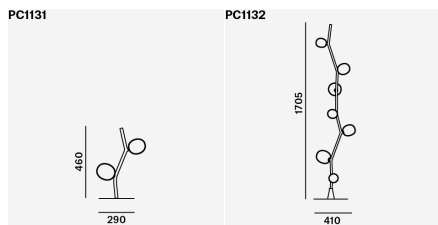

HERUNTERLADEN
TEILEN SIE

PC	PC1131	PC1132
NAME	TABLE	FLOOR
PREIS A	2 083	5 181
PREIS B	-	-
PREIS C	-	-

WICHTIG:

IVY IST EIN MODULARES SYSTEM. ES BESTEHT AUS GLASKOMPONENTEN IN DREI GRÖSSEN UND FARBEN. DIE FARBEN KÖNNEN PRO LEUCHTE KOMBINIERT WERDEN. DIE PLATZIERUNG AN DEN ÄSTEN UND DIE GRÖSSEN STEHEN IM EINKLANG MIT DEM DESIGN DER LEUCHTE.

EIN TASTDIMMER BEI IVY TABLE UND IVY FLOOR BEFINDET SICH OBEN AUF DEM METALLKÖRPER DER LEUCHTE.

FÜR TRANSPORTZWECKE WIRD IVY FLOOR IN ZWEI EINZELTEILEN GELIEFERT – DAS GESTELL UND DER AST SIND DANN MIT EINEM KONNEKTOR ZU VERBINDEN.

TECHNISCHE EINZELHEITEN:

GLASFARBE

rauchgrau - transparentes Glas
Triplex-Opal
hellrosa - transparentes Glas

GLASOBERFLÄCHE

Glasoberfläche beidseitig matt geätzt

VERBINDUNGSMETHODE

Brokis Connector 24V

OBERFLÄCHENFINISH

Metall - weiss, matte Pulverbeschichtung mit Struktur
Metall - anthrazit, matte Pulverbeschichtung mit Struktur

KABELFARBE

Kabel ohne Textil - schwarz

EMPFOHLENE LEUCHTMITTEL

DIM, 12V, 1.2W, 2700K, 114lm, RA90+

DIMMBARE VARIANTE

touch dimming

SPANNUNG/FREQUENZ

100-240VAC,50-60Hz,max.7x1,5W LED G4/12V (PC1132)
100-240VAC,50-60Hz,max.2x2W LED G4/12V (PC1131)

[ZURÜCK ZUM INDEX](#)

Herunterladen:

[WWW](#)

[MORE INFO](#)

[PHOTOS](#)

[INSTALLATION MANUAL](#)

[DATASHEETS](#)

[3DS](#)

[DWG](#)

[SKETCH UP](#)

[LDT](#)

[FAQ](#)