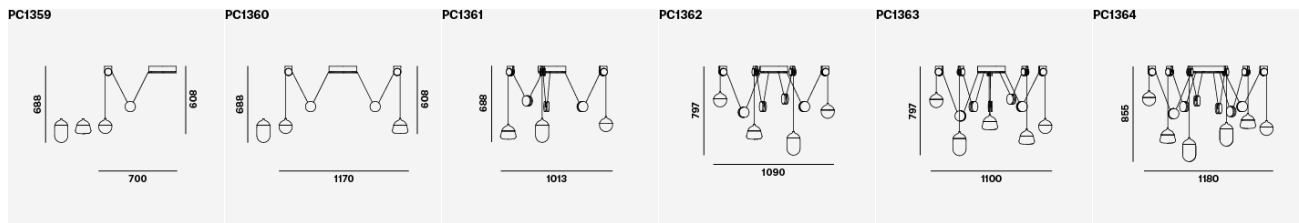

1 - 3 ARME Ø 300mm	
4 - 8 ARME Ø 350mm	
9 - 12 ARME Ø 400mm	

KONFIGURATOR

ZURÜCK ZUM INDEX

Herunterladen:

- WWW
- MORE INFO
- PHOTOS
- INSTALLATION MANUAL
- DATASHEETS
- 3DS
- DWG
- SKETCH UP
- LDT

HERUNTERLADEN
TEILEN SIE