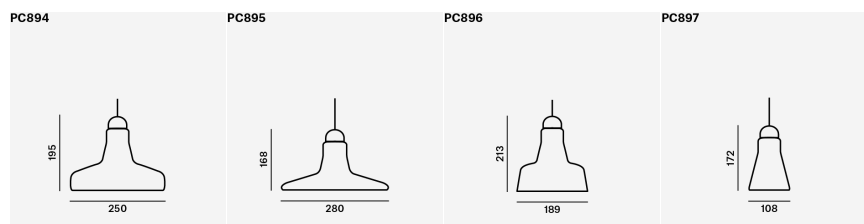

PC	PC894	PC895	PC896	PC897
NAME	SHADOWS	SHADOWS	SHADOWS	SHADOWS
PREIS A	460	481	442	411
PREIS B	507	524	486	458
PREIS C	-	-	-	-
ZUSCHLÄGE (NET)				
EXTRA KABEL BIS 5M	+ 30	+ 30	+ 30	+ 30
TRIMLESS	+ 100	+ 100	+ 100	+ 100
CASAMBI	+ 65	+ 65	+ 65	+ 65