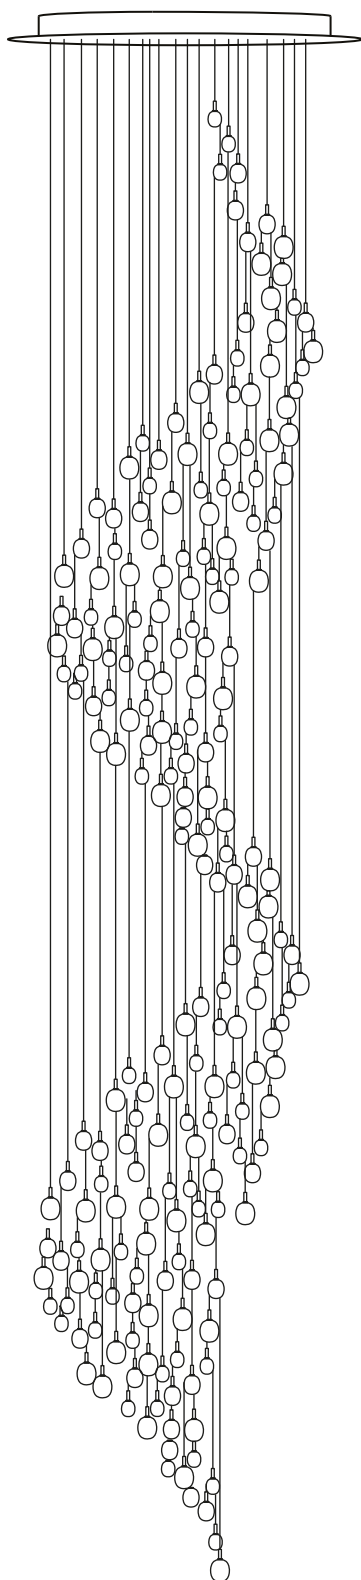

INDIVIDUELLE KOMPOSITION

DER PREIS DIESER KOMPOSITION LIEGT BEI
CA. 84 008 EUR

VORDEFINIERTE KOMPOSITIONEN

WÄHLEN SIE EINE UNSERER VORDEFINIERTEN KOMPOSITIONEN AUS UND KONFIGURIEREN SIE SIE NACH DEN ANFORDERUNGEN IHRES PROJEKTS. WEITERE VORDEFINIERTE KOMPOSITIONEN FINDEN SIE IM ABSCHNITT "VORDEFINIERTE KOMPOSITIONEN" DES KONFIGURATORS.

AUF DIESER SEITE FINDEN SIE EINE GRUNDLEGENDE ÜBERSICHT DER ANGEBOTENEN KOMPOSITIONEN. ALLE VERFÜGBAREN VARIANTEN SIND IM KONFIGURATOR VERFÜGBAR.

KREISFÖRMIGE KOMPOSITIONEN

Die Zahl nach dem Buchstaben gibt die Anzahl der Lichter in der jeweiligen Komposition an.

C20 / Ø500

VON 7 360 EUR

C64 / Ø1350

C100 / Ø1000

VON 36 800 EUR

VON 24 192 EUR

C74 / Ø1350

VON 28 324 EUR

C86 / Ø1350

VON 32 348 EUR