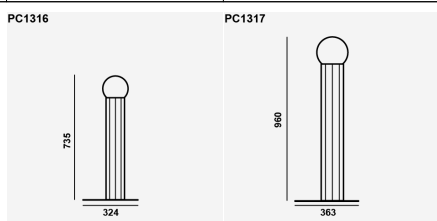

[ZURÜCK ZUM INDEX](#)

Herunterladen:

[WWW](#)
[MORE INFO](#)
[PHOTOS](#)
[INSTALLATION MANUAL](#)
[DATASHEETS](#)
[3DS](#)
[DWG](#)
[SKETCH UP](#)
[LDT](#)

HERUNTERLADEN
TEILEN SIE

PC	PC1311	PC1312	PC1313	PC1314	PC1318	PC1315
NAME	PENDENT SINGLE SMALL 350	PENDENT SINGLE SMALL 700	PENDENT SINGLE LARGE 500	PENDENT DOUBLE SMALL 700	PENDENT DOUBLE SMALL 1000	PENDENT DOUBLE LARGE 1000
PREIS A	2 861	3 122	3 095	3 539	3 539	4 112
PREIS B	-	-	-	-	-	-
PREIS C	-	-	-	-	-	-
ZUSCHLÄGE (NET)						
EXTRA KABEL BIS 5M	+ 48	+ 48	+ 48	+ 48	+ 48	+ 48
DIM	+ 45	+ 45	+ 45	+ 45	+ 45	+ 45