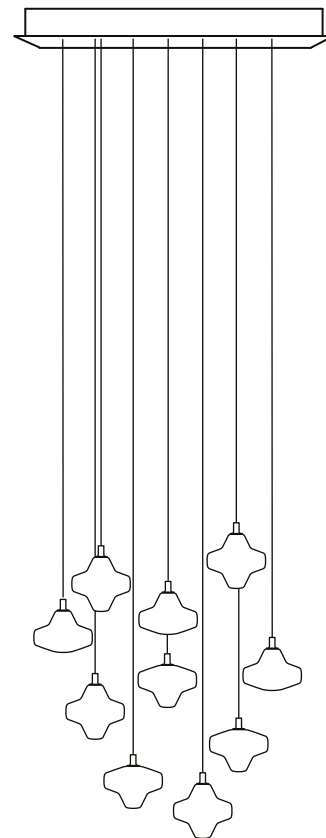

VORDEFINIERTE KOMPOSITIONEN

RECHTECKIGE UND QUADRATISCHE KOMPOSITIONEN

Die Zahl nach dem Buchstaben gibt die Anzahl der Lichter in der jeweiligen Komposition an.

R5 / 300 x 300 VON 2 525 EUR	R8 / 550 x 550 VON 4 040 EUR	R10 / 700 x 450 VON 5 050 EUR
R11 / 700 x 500 VON 5 555 EUR	R13 / 900 x 450 VON 6 565 EUR	R16 / 1100 x 450 VON 8 080 EUR
R19 / 1300 x 450 VON 9 595 EUR	R20 / 800 x 800 VON 9 595 EUR	R23 / 900 x 900 VON 11 615 EUR
R29 / 1300 x 800 VON 14 645 EUR	R29 / 1900 x 450 VON 14 645 EUR	

ZURÜCK ZUM INDEX

Herunterladen:

- WWW
- MORE INFO
- PHOTOS
- INSTALLATION MANUAL
- DATASHEETS
- 3DS
- DWG
- SKETCH UP
- LDT