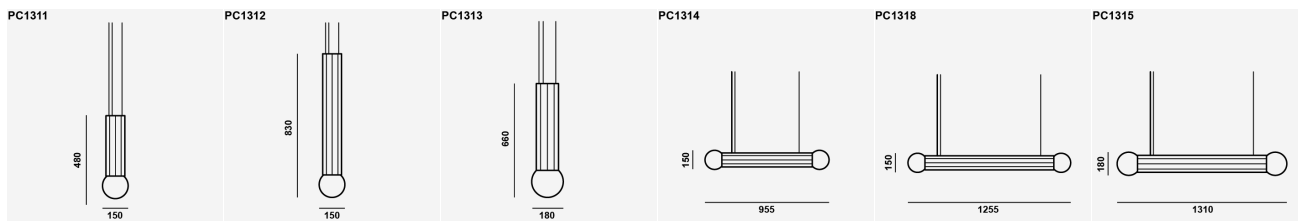

HERUNTERLADEN
TEILEN SIE

PC	PC1311	PC1312	PC1313	PC1314	PC1318	PC1315
NAME	PENDENT SINGLE SMALL 350	PENDENT SINGLE SMALL 700	PENDENT SINGLE LARGE 500	PENDENT DOUBLE SMALL 700	PENDENT DOUBLE SMALL 1000	PENDENT DOUBLE LARGE 1000
PREIS A	2 861	3 122	3 095	3 539	3 539	4 112
PREIS B	-	-	-	-	-	-
PREIS C	-	-	-	-	-	-
ZUSCHLÄGE (NET)						
EXTRA KABEL BIS 5M	+ 48	+ 48	+ 48	+ 48	+ 48	+ 48
DIM	+ 45	+ 45	+ 45	+ 45	+ 45	+ 45