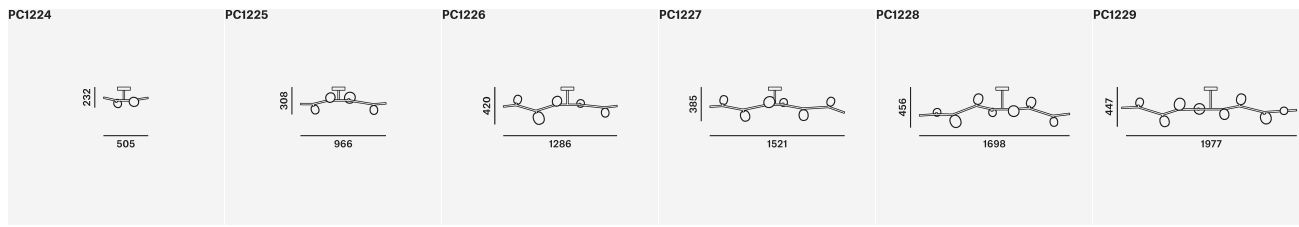

HERUNTERLADEN
TEILEN SIE

PC	PC1224	PC1225	PC1226	PC1227	PC1228	PC1229
NAME	CEILING 2	CEILING 4	CEILING 5	CEILING 6	CEILING 7	CEILING 8
PREIS A	1 954	2 991	3 784	4 383	5 050	5 839
PREIS B	-	-	-	-	-	-
PREIS C	-	-	-	-	-	-
ZUSCHLÄGE (NET)						
DIM	+ 45	+ 45	+ 45	+ 45	+ 45	+ 45