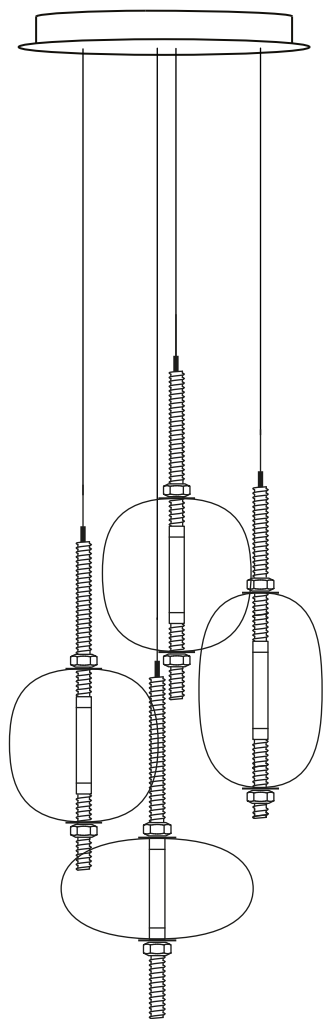

INDIVIDUELLE KOMPOSITION

VORDEFINIERTE KOMPOSITIONEN

UNDER PRESSURE BIETET 9 VON DEN DESIGNERN BORIS KLIMEK UND LENKA DAMOVÁ VORDEFINIERTE KOMPOSITIONEN MIT EINEM RUNDEN ODER RECHTECKIGEN DECKENBALDACHIN. DIESE VORDEFINIERTEN KOMPOSITIONEN KÖNNEN SOFORT GEKAUFT WERDEN.

KREISFÖRMIGE KOMPOSITIONEN

C3 / Ø600

VON 7 485 EUR

C3 / Ø900

VON 7 485 EUR

C4 / Ø600

VON 9 980 EUR

C5 / Ø900

VON 12 475 EUR

RECHTECKIGE KOMPOSITIONEN

R3 / 1200 x 200

VON 7 485 EUR

R3 / 700 x 450

VON 7 485 EUR

R4 / 1100 x 450

VON 9 980 EUR

R5 / 1600 x 450

VON 12 475 EUR

R6 / 2200 x 450

VON 14 970 EUR