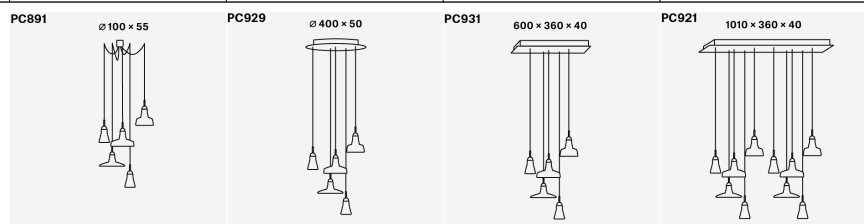

PC	PC894	PC895	PC896	PC897
NAME	SHADOWS	SHADOWS	SHADOWS	SHADOWS
PREIS A	460	481	442	411
PREIS B	507	524	486	458
PREIS C	-	-	-	-
ZUSCHLÄGE (NET)				
EXTRA KABEL BIS 5M	+ 30	+ 30	+ 30	+ 30
TRIMLESS	+ 100	+ 100	+ 100	+ 100
CASAMBI	+ 65	+ 65	+ 65	+ 65