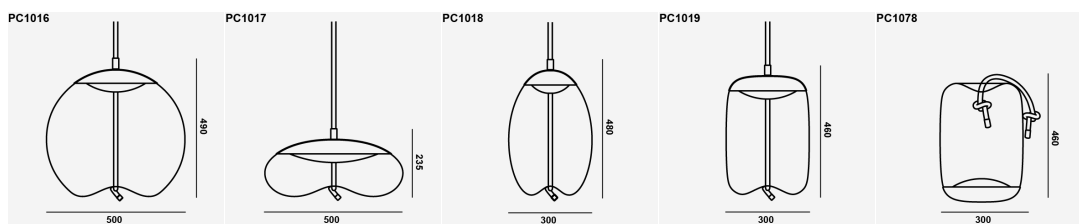

[ZURÜCK ZUM INDEX](#)

Herunterladen:

[WWW](#)[MORE INFO](#)[PHOTOS](#)[INSTALLATION MANUAL](#)[DATASHEETS](#)[3DS](#)[DWG](#)[SKETCH UP](#)[LDT](#)[FAQ](#)

HERUNTERLADEN
TEILEN SIE

PC	PC1016	PC1017	PC1018	PC1019	PC1078
NAME	SFERA	DISCO	UOVO	CILINDRO	CILINDRO TABLE
PREIS A	2 027	2 243	1 518	1 711	1 624
PREIS B	-	-	-	-	-
PREIS C	2 138	2 366	1 603	1 805	1 715
ZUSCHLÄGE (NET)					
SEIL FÜR 1M EXTRA	+ 90	+ 90	+ 90	+ 90	-
TRIMLESS	+ 130	+ 130	+ 130	+ 130	-
DIM	+ 45	+ 45	+ 45	+ 45	-