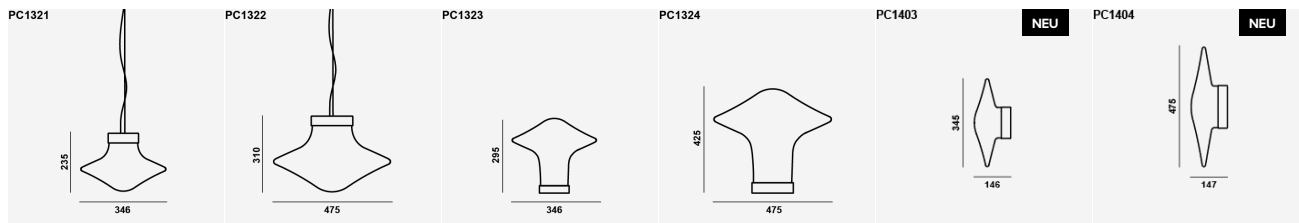

HERUNTERLADEN
TEILEN SIE

PC	PC1321	PC1322	PC1323	PC1324	PC1403	PC1404
NAME	PENDANT S	PENDANT L	TABLE S	TABLE L	APPLIQUE S	APPLIQUE L
PREIS A	1 520	1 844	1 733	2 090	1 520	1 844
PREIS B	-	-	-	-	-	-
PREIS C	-	-	-	-	-	-
ZUSCHLÄGE (NET)						
EXTRA KABEL BIS 5M	+ 36	+ 36	-	-	-	-
DIM	+ 45	+ 45	-	-	+ 45	+ 45
DIM (TW)	+ 65	+ 65	-	-	+ 65	+ 65

WICHTIG:

IM PREIS DER LEUCHE IST EINE NICHT DIMMBARE VERSION ENTHALTEN. WENN DIMMEN GEWÜNSCHT WIRD, WIRD EIN DIM ODER DIM (TW) - TUNABLE WHITE AUFPREIS ERHOBEN. DIM (TW) IST NUR FÜR AUSGEWÄHLTE KOLLEKTIONEN ERHÄLTICH.
FÜR DIE KOLLEKTION IST EINE LÖSUNG MIT ABSTIMMBAREM WEIß ERHÄLTICH, DIE DIE MÖGLICHKEIT BIETET, DIE FARBTEMPERATUR DER LICHTQUELLE ZU ÄNDERN. DIESE LÖSUNG WIRD ALS DIM (TW) BEZEICHNET.

TECHNISCHE EINZELHEITEN:

GLASFARBE

opalglas - transparentes Glas
perlgrau - Opalglas

GLASOBERFLÄCHE

glänzende Oberfläche

OBERFLÄCHENFINISH

Silber eloxiert
schwarz eloxiert

DIMMER-GEHÄUSE

schwarz eloxiert (PC1323, PC1324)
Silber eloxiert (PC1323, PC1324)

BALDACHIN

Metall - weiss, matte Pulverbeschichtung mit Struktur
Metall - schwarze, matte Pulverbeschichtung mit Struktur

VERBINDUNGSMETHODE

Brokis Connector 24V (PC1323, PC1324)

KABELFARBE

Textilkabel - schwarz
Textilkabel - hellgrau

LED-LICHTQUELLE

DIM, 24V, LED, 9,4W, 2700K, 1070lm, RA90+ (PC1321, PC1323, PC1403, PC1404)
DIM (TW), 24V, LED, 9,4W, 1800K-6500K, 763-1233lm, RA90+ (PC1321, PC1323, PC1403, PC1404)
DIM, 24V, LED, 10W, 2700K, 1191lm, RA90+ (PC1322, PC1324)
DIM (TW), 24V, LED, 10W, 1800K-6500K, 935-1512lm, RA90+ (PC1322, PC1324)

DIMMBARE VARIANTE

Nicht dimmbare Version
DIM RF System - Fernbedienung Version
DIM PWM-Signal
DIM 1-10V
DIM DALI-Version
DIM AC phase-cut, ELV
DIM CASAMBI CBU-PWM4
DIM (TW) CASAMBI CBU-PWM4
DIM (TW) DALI-Version

SPANNUNG/FREQUENZ

110-240 VAC, 50/60 Hz, 12W LED (PC1322)
110-240 VAC, 50/60 Hz, 11W LED (PC1321)
100-240VAC, 50/60Hz, 12W LED (PC1324)
100-240VAC, 50/60Hz, 11W LED (PC1323)

[ZURÜCK ZUM INDEX](#)

Herunterladen:

[WWW](#)

[MORE INFO](#)

[PHOTOS](#)

[INSTALLATION MANUAL](#)

[DATASHEETS](#)

[3DS](#)

[DWG](#)

[SKETCH UP](#)

[LDT](#)

67