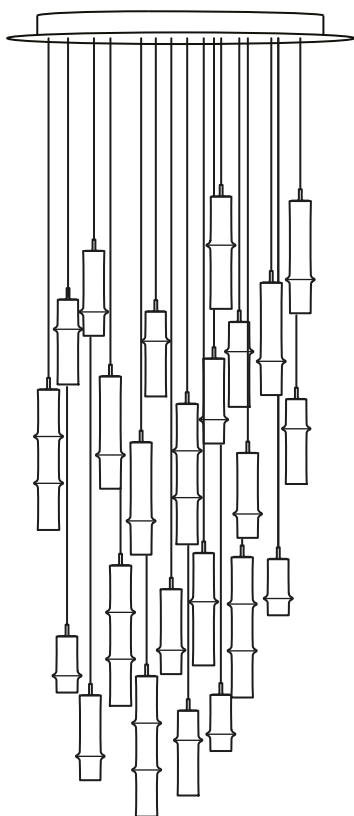

INDIVIDUELLE KOMPOSITION

DER PREIS DIESER KOMPOSITION LIEGT BEI
CA. **28 929 EUR**

VORDEFINIERTE KOMPOSITIONEN

BAMBOO FOREST BIETET 7 VON DER DESIGNERIN FUMIE SHIBATA VORDEFINIERTE KOMPOSITIONEN MIT EINEM RUNDEN ODER RECHTECKIGEN DECKENBALDACHIN. DIESE VORDEFINIERTEN KOMPOSITIONEN KÖNNEN SIE ENTWEDER DIREKT KAUFEN ODER IM BAMBOO FOREST-KONFIGURATOR ANPASSEN.

UM EINE DER VORDEFINIERTEN KOMPOSITIONEN ZU ÄNDERN, KLICKEN SIE EINFACH AUF DEN TYP DES GEWÜNSCHTEN DECKENBALDACHINS. SIE WERDEN ZUM KONFIGURATOR WEITERGELEITET, WO SIE IHRE INDIVIDUELLE KOMPOSITION GESTALTEN UND EIN UNVERBINDLICHES ANGEBOT ANFORDERN KÖNNEN.

AUF DIESER SEITE FINDEN SIE EINE GRUNDLEGENDE ÜBERSICHT DER ANGEBOTENEN KOMPOSITIONEN. ALLE VERFÜGBAREN VARIANTEN SIND IM KONFIGURATOR VERFÜGBAR.

KREISFÖRMIGE KOMPOSITIONEN

C3
Ø400 x 50

C5
Ø400 x 50

VON **2 847 EUR**

VON **6 017 EUR**

C6
Ø500 x 50

VON **5 694 EUR**

RECHTECKIGE KOMPOSITIONEN

R3
600 x 172

VON **3 483 EUR**

R5
1010 x 172

VON **5 805 EUR**

R4
600 x 300

VON **4 644 EUR**

R6
1010 x 360

VON **7 178 EUR**