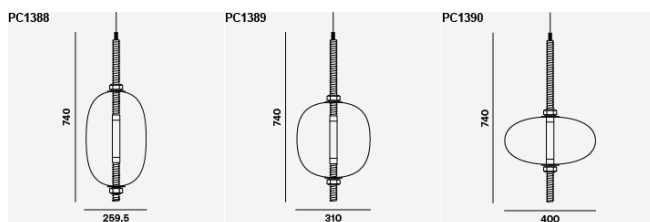

HERUNTERLADEN
TEILEN SIE

PC	PC1388	PC1389	PC1390
NAME	VERTICAL LITTLE	VERTICAL MORE	VERTICAL MOST
PREIS A	2 495	2 495	2 495
PREIS B	-	-	-
PREIS C	-	-	-
ZUSCHLÄGE (NET)			
EXTRA KABEL BIS 5M	+ 30	+ 30	+ 30
DIM	+ 45	+ 45	+ 45

WICHTIG:

IM PREIS DER LEUCHE IST EINE NICHT DIMMBARE VERSION ENTHALTEN. WENN DIMMEN GEWÜNSCHT WIRD, EIN DIM AUFFREIS WIRD ERHOHEN.
DIE UNDER PRESSURE KOLLEKTION PRÄSENTIERT NEBEN DER NEU ANGEBOTENEN FARBE DER GLASMASSE IN PERLMUTT-AMBER-OPALIN EIN NEUES DEKOR – KRAKELEE, DAS EINE AUFFÄLLIGE RISSIGE TEXTUR ERZEUGT.

TECHNISCHE EINZELHEITEN:

GLASFARBE

transparentes Glas
rauchgrau - transparentes Glas
rauchbraun - transparentes Glas
opalglas - transparentes Glas
bernstein - transparentes Glas
perlgrau - Opalglas
perlbraun - Opalglas
perl-Bernstein - Opalglas

ORNAMENTE

ohne Dekor
Crackle

GLASOBERFLÄCHE

glänzende Oberfläche

OBERFLÄCHENFINISH

gebürsteter Stahl - Schwarz Lackierung
gebürsteter Stahl - Champagner Lackierung
gebürsteter Stahl - Bronze Lackierung

BALDACHIN

gebürsteter Stahl - Schwarz Lackierung
gebürsteter Stahl - Champagner Lackierung
gebürsteter Stahl - Bronze Lackierung

VERBINDUNGSMETHODE

Brokis Connector 24V

KABELFARBE

Textilkabel - schwarz
Textilkabel - hellgrau

LED-LICHTQUELLE

24V, LED, 2x2.5W, 2700K, 2x250lm, RA90, DIM

DIMMBARE VARIANTE

Nicht dimmbare Version
DIM RF System - Fernbedienung Version
DIM 1-10V
DIM DALI-Version
DIM AC phase-cut, ELV
DIM CASAMBI CBU-PWM4

SPANNUNG/FREQUENZ

100-240 VAC, 50/60 Hz, 7,7W LED

[ZURÜCK ZUM INDEX](#)

Herunterladen:

[WWW](#)
[MORE INFO](#)
[PHOTOS](#)
[INSTALLATION MANUAL](#)
[DATASHEETS](#)
[3DS](#)
[DWG](#)
[SKETCH UP](#)
[LDT](#)