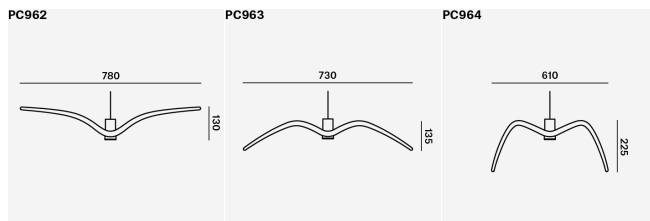

HERUNTERLADEN
TEILEN SIE

PC	PC962	PC963	PC964
NAME	PENDENT	PENDENT	PENDENT
PREIS A	914	906	970
PREIS B	-	-	-
PREIS C	-	-	-
ZUSCHLÄGE (NET)			
EXTRA KABEL BIS 5M	+ 30	+ 30	+ 30
TRIMLESS	+ 100	+ 100	+ 100
CASAMBI	+ 65	+ 65	+ 65

WICHTIG:

DIE TRIMLESS-VERSION KANN NUR FÜR DIE NIGHT BIRDS INTERIOR UND NUR FÜR DAS TEXTILKABEL VERWENDET WERDEN. BEI DEM TRANSPARENTEN KABEL LÄSST SICH DIESE VERSION NICHT ANWENDEN.

DURCH DIE VEREINHEITLICHUNG DES MONTAGESOCKELS MIT DER EXTERIOR-VERSION WURDEN DIE INSTALLATION UND DAS AUSBALANCIEREN DER LEUCHTE ERLEICHTERT.

TECHNISCHE EINZELHEITEN:

GLASFARBE

opal - opakes - Massiv
rauchgrau - Massiv
rauchgrau BROKISGLASS matt
triplex Opal BROKISGLASS matt

OBERFLÄCHENFINISH

Silber eloxiert
schwarz eloxiert

BALDACHIN

Metall - schwarz, matte Pulverbeschichtung
sandgestrahltes Aluminium transparente Pulverbeschichtung

Trimless - Version mit Kabel - weiße Struktur, h 25-33 mm
Trimless - Version mit Kabel - schwarze Struktur, h 25-33 mm

Trimless - Version mit Kabel - weiße Struktur
Trimless - Version mit Kabel - schwarze Struktur

KABELFARBE

Textilkabel - schwarz
Textilkabel - weiss
Textilkabel - hellgrau
transparentes Kabel

EMPFOHLENE LEUCHTMITTEL

230V, GU10, 5W, 2700K, 336lm, RA90, 100 °, DIM

DIMMBARE VARIANTE

TRIAC - STANDARDVERSION
CASAMBI CBU-TED

FASSUNG

GZ10

[ZURÜCK ZUM INDEX](#)

Herunterladen:

[WWW](#)

[MORE INFO](#)

[PHOTOS](#)

[INSTALLATION MANUAL](#)

[DATASHEETS](#)

[3DS](#)

[DWG](#)

[SKETCH UP](#)

[LDT](#)