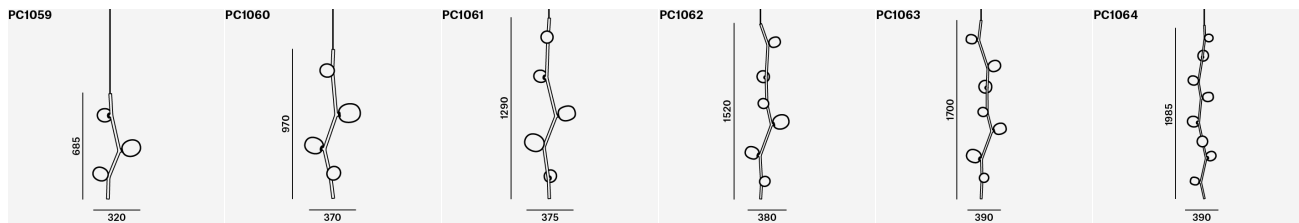

HERUNTERLADEN
TEILEN SIE

PC	PC1059	PC1060	PC1061	PC1062	PC1063	PC1064
NAME	VERTICAL 3	VERTICAL 4	VERTICAL 5	VERTICAL 6	VERTICAL 7	VERTICAL 8
PREIS A	2 592	3 240	3 958	4 632	5 388	6 242
PREIS B	-	-	-	-	-	-
PREIS C	-	-	-	-	-	-
ZUSCHLÄGE (NET)						
EXTRA KABEL BIS 5M	+ 48	+ 48	+ 48	+ 48	+ 48	+ 48
TRIMLESS	+ 100	+ 100	+ 100	+ 100	+ 100	+ 100
DIM	+ 45	+ 45	+ 45	+ 45	+ 45	+ 45