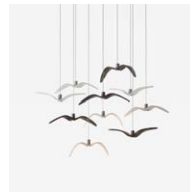

Stärke und Zerbrechlichkeit in perfekter Spannung, der Moment der Transformation eingefangen im Glas.

S. 76

COMET

Himmliche Poesie in Bewegung, kosmische Magie in einem einzigen Moment.

S. 74

NIGHT BIRDS MINI