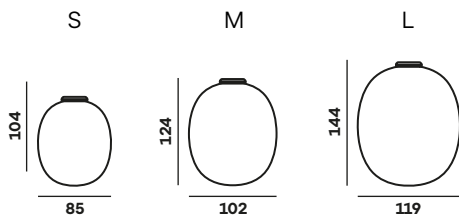

ABMESSUNGEN DER GLASSCHIRME