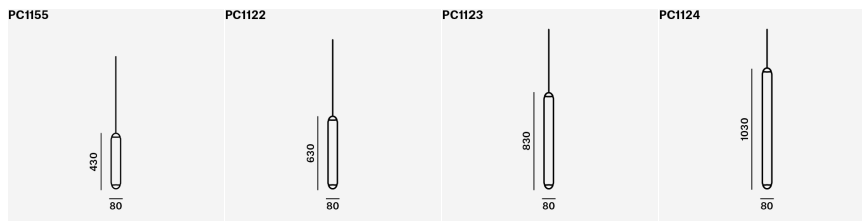

HERUNTERLADEN
TEILEN SIE

PC	PC1155	PC1122	PC1123	PC1124
NAME	SOLO VERTICAL 400	SOLO VERTICAL 600	SOLO VERTICAL 800	SOLO VERTICAL 1000
PREIS A	1 349	1 567	1 697	1 893
PREIS B	1 417	1 628	1 764	1 969
ZUSCHLÄGE (NET)				
EXTRA KABEL BIS 5M	+ 30	+ 30	+ 30	+ 30
TRIMLESS	+ 100	+ 100	+ 100	+ 100
DIM	+ 45	+ 45	+ 45	+ 45