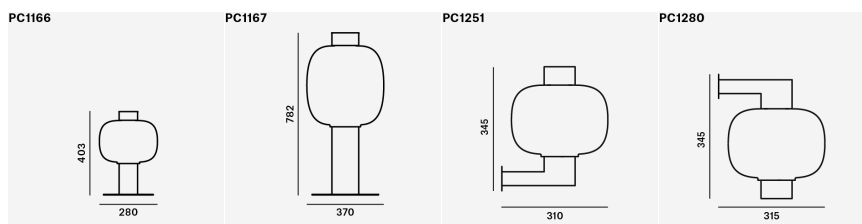

HERUNTERLADEN
TEILEN SIE

PC	PC1166	PC1167	PC1251	PC1280
NAME	OUTDOOR SMALL	OUTDOOR LARGE	WALL UP	WALL DOWN
PREIS A	1 462	1 984	1 761	1 761
PREIS B	-	-	-	-
PREIS C	-	-	-	-
CASAMBI	-	-	+ 65	+ 65

WICHTIG:

IN HINSICHT AUF DIE AUSSENBEDINGUNGEN EMPFEHLEN WIR BEI BONBORI OUTDOOR ALS GLASAUFSÜHRUNG VOR ALLEM TRIPLEX OPAL ODER OPALGLAS TRANSPARENT. BONBORI OUTDOOR IST ALS STEHLEUCHTE FÜR DIE DIREKTE VERDRAHTUNG MIT KLEMMVERBINDERN KONZIPIERT. DIE LEUCHTE IST NICHT MIT EINEM STROMKABEL MIT STECKER AUSGESTATTET UND KANN DAHER NICHT AN EINE STECKDOSE ANGESCHLOSSEN WERDEN. DAHER KANN BONBORI OUTDOOR NUR IM AUSSENBEREICH UND NICHT IM INNENBEREICH EINGESETZT WERDEN. FÜR DEN EINSATZ IM INNENBEREICH GIBT ES DIE STANDARD BONBORI LEUCHTE. NEUES OLIVGRÜN - TRANSPARENT GLAS FÜR ALLE PRODUKTVARIANTEN VERFÜGBAR. BONBORI WALL UP UND BONBORI WALL DOWN SIND STRUKTURELL UNTERSCHIEDLICHE LEUCHTEN UND KÖNNEN DAHER NICHT IN BEIDE RICHTUNGEN INSTALLIERT WERDEN. BONBORI WALL UP MUSS Z.B. MIT DER METALLHALTERUNG NACH OBEN INSTALLIERT WERDEN; NUR SO KANN DIESE LEUCHTE INSTALLIERT WERDEN. NEU IM ANGEBOT: OLIVGRÜN - TRANSPARENTES GLAS FÜR ALLE PRODUKTE.