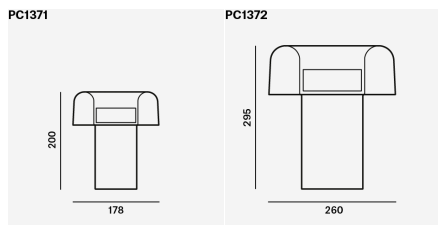

HERUNTERLADEN
TEILEN SIE

PC	PC1371	PC1372
NAME	MINI	SPECTRA
PREIS A	1 540	1 740
PREIS B	-	-
PREIS C	-	-

WICHTIG:

NEU IM ANGEBOT: OLIVGRÜN – TRANSPARENTES GLAS.

TECHNISCHE EINZELHEITEN:

GLASFARBE

transparentes Glas
rauchgrau - transparentes Glas
rauchbraun - transparentes Glas
opalglas - transparentes Glas
olivgrün - transparent

GLASOBERFLÄCHE

glänzende Oberfläche

OBERFLÄCHENFINISH

Silber eloxiert
schwarz eloxiert

DIMMER-GEHÄUSE

schwarz eloxiert
Silber eloxiert

KABELFARBE

Textilkabel - schwarz
Textilkabel - hellgrau

LED-LICHTQUELLE

24V, LED, 5W, 2700K, DIM (PC1371)
24V, LED, 7,5W, 2700K, DIM (PC1372)

SPANNUNG/FREQUENZ

100-240 VAC, 50/60 Hz, 9,3W LED (PC1372)
100-240 VAC, 50/60 Hz, 6,7W LED (PC1371)

[ZURÜCK ZUM INDEX](#)

Herunterladen:

[WWW](#)

[MORE INFO](#)

[PHOTOS](#)

[INSTALLATION MANUAL](#)

[DATASHEETS](#)

[3DS](#)

[DWG](#)

[SKETCH UP](#)

[LDT](#)

FAQ

73