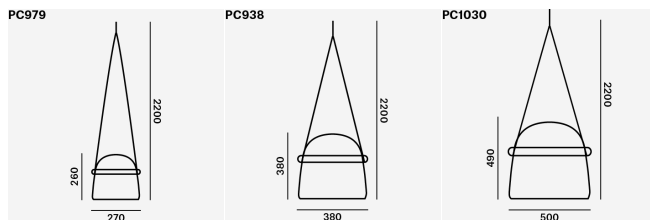

PC	PC979	PC938	PC1030
NAME	MEDIUM PENDENT	LARGE PENDENT	XL PENDENT
PREIS A	1 686	1 998	3 691
ZUSCHLÄGE (NET)			
RIEMEN FÜR 1M EXTRA	+ 83	+ 94	+ 108
DIM	+ 45	+ 45	+ 45

WICHTIG:

IM PREIS DER LEUCHE IST EINE NICHT DIMMBARE VERSION ENTHALTEN. WENN DIMMEN GEWÜNSCHT WIRD, WIRD EIN DIM ODER DIM (TW) - TUNABLE WHITE AUFPREIS ERHOHEN. DIM (TW) IST NUR FÜR AUSGEWÄHLTE KOLLEKTIONEN ERHÄLTICH.
DIE GESAMTE MONA-KOLLEKTION WURDE MIT EINEM VERBINDER VERSEHEN UND DIE HOLZTEILE WURDEN DURCH METALLTEILE ERSETZT. DIESE ÄNDERUNG BRINGT EINE WESENTLICHE TECHNOLOGISCHE VERBESSERUNG DER SAMMLUNG, EINEN EINFACHEN AUSTAUSCH DER LICHTQUELLE, DES GLASES UND VEREINFACHUNG DER LEUCHTENPFLEGE MIT SICH.
DIE MONA SMALL TABLE LÄSST SICH DURCH BERÜHRUNG AM METALLKÖRPER DER LEUCHE DIMMEN.
DIE MONA WALL IST DIMMBAR, EIN INTEGRIERTER DREHDIMMER BEFINDET SICH IN DER UNTERSEITE VOM METALLKÖRPER DER LEUCHE.
BEI DER LEUCHE MONA PENDENT MUSS DER KUNDE BEI EINGABE DER BESTELLUNG, DIE GENAUE LÄNGE DER AUFHÄNGUNG EINGEBEN (GEMESSEN VON DER DECKE BIS ZUR UNTERKANTE DER LEUCHE).