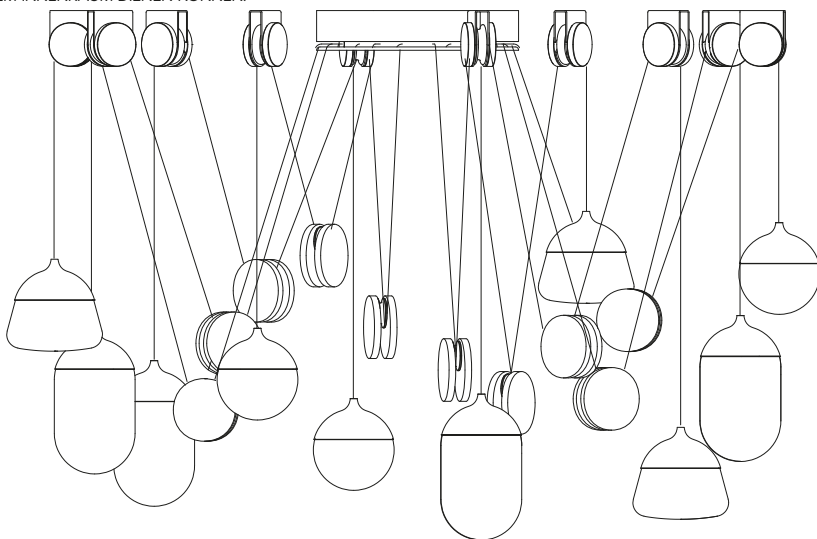

1 - 5 ARME Ø 250mm	
6 - 10 ARME Ø 300mm	
11 - 12 ARME Ø 350mm	

ZURÜCK ZUM INDEX

Herunterladen:

- WWW
- MORE INFO
- PHOTOS
- INSTALLATION MANUAL
- DATASHEETS
- 3DS
- DWG
- SKETCH UP
- LDT

HERUNTERLADEN
TEILEN SIE