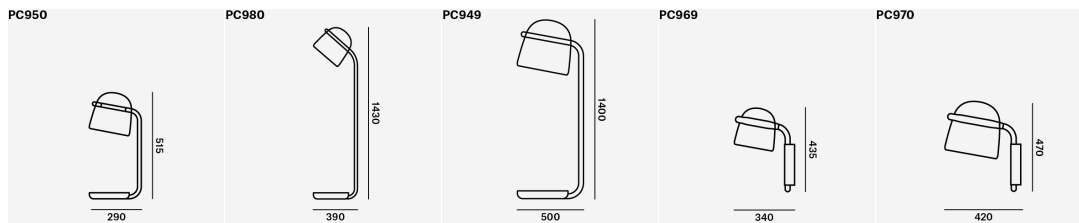

HERUNTERLADEN
TEILEN SIE

PC	PC950	PC980	PC949	PC969	PC970
NAME	SMALL TABLE	MEDIUM FLOOR	LARGE FLOOR	SMALL WALL	MEDIUM WALL
PREIS A	2 043	3 503	4 080	1 639	1 868
ZUSCHLÄGE (NET)					
DIM	+ 45	+ 45	+ 45	-	-