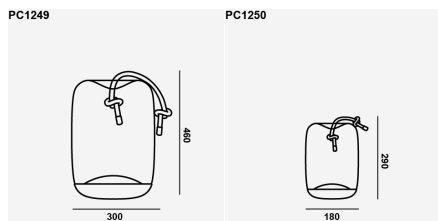

DWG

SKETCH UP

LDT

28

HERUNTERLADEN
TEILEN SIE

PC	PC1249	PC1250
NAME	CILINDRO TABLE BATTERY	SMALL CILINDRO TABLE BATTERY
PREIS A	1 961	1 685
PREIS B	-	-
PREIS C	-	-

WICHTIG:

KNOT BATTERY WIRD MIT EINEM USB LADEKABEL GELIEFERT.