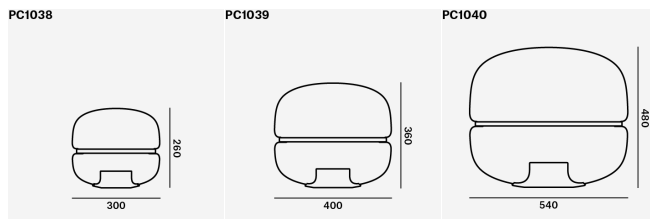

HERUNTERLADEN
TEILEN SIE

PC	PC1038	PC1039	PC1040
NAME	S	M	L
PREIS A	2 488	3 375	4 290
PREIS B	-	-	-
PREIS C	3 287	4 497	5 747

WICHTIG:

DIE PREISKATEGORIE WIRD DURCH DIE VERSION DES SOCKELS ODER DER PLATTE BESTIMMT.
TISCH-UND STEHLEUCHTEN SIND MIT EINEM HANDDIMMER AUSGESTATTET.

TECHNISCHE EINZELHEITEN:

GLASFARBE

transparentes Glas
rauchgrau - transparentes Glas
bernstein - transparentes Glas
hellrosa - transparentes Glas
dunkelrosa - transparentes Glas

GLASOBERFLÄCHE

glänzende Oberfläche

LEUCHTENSOCKEL

- **A** Europäische Eiche - weiss gebeizt
  Europäische Eiche - schwarz gebeizt
- **C** Onyx weiss
  Onyx Honig

OBERFLÄCHE DER PLATTE

- **A** BROKISGLASS - rauchgrau matt
  BROKISGLASS - triplex opal matt
- **C** Onyx weiss
  Onyx Honig

KABELFARBE

Textilkabel - schwarz
Textilkabel - weiss
Textilkabel - dunkelgrau
Textilkabel - hellgrau

EMPFOHLENE LEUCHTMITTEL

230V, GX53, 10W, 2700K, 700lm, RA90, 100 °, DIM

FASSUNG

GX53

[ZURÜCK ZUM INDEX](#)

Herunterladen:

[WWW](#)

[MORE INFO](#)

[PHOTOS](#)

[INSTALLATION MANUAL](#)

[DATASHEETS](#)

[3DS](#)

[DWG](#)

[SKETCH UP](#)

[LDT](#)

BG