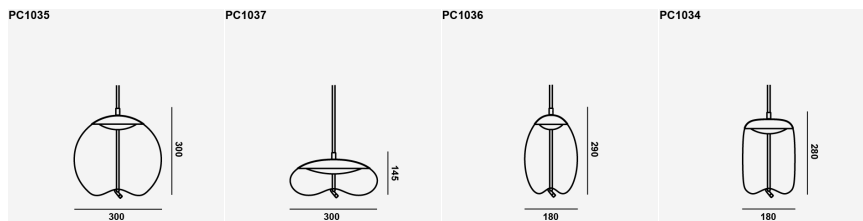

DATASHEETS

3DS

DWG

SKETCH UP

LDT

FAQ

HERUNTERLADEN
TEILEN SIE

PC	PC1035	PC1037	PC1036	PC1034
NAME	SMALL SFERA	SMALL DISCO	SMALL UOVO	SMALL CILINDRO
PREIS A	1 506	1 729	1 366	1 489
PREIS B	-	-	-	-
PREIS C	1 589	1 824	1 440	1 571
ZUSCHLÄGE (NET)				
SEIL FÜR 1M EXTRA	+ 72	+ 72	+ 72	+ 72
TRIMLESS	+ 125	+ 125	+ 125	+ 125
DIM	+ 45	+ 45	+ 45	+ 45