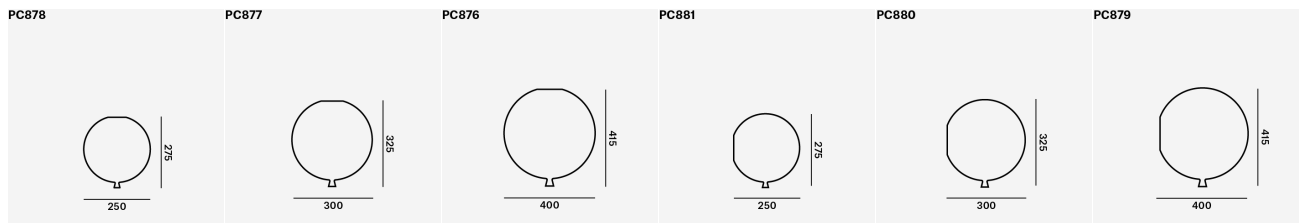

HERUNTERLADEN
TEILEN SIE

PC	PC878	PC877	PC876	PC881	PC880	PC879
NAME	CEILING 250	CEILING 300	CEILING 400	WALL 250	WALL 300	WALL 400
PREIS A	253	351	440	253	351	440
PREIS B	268	382	458	268	382	458
PREIS C	275	398	492	275	398	492