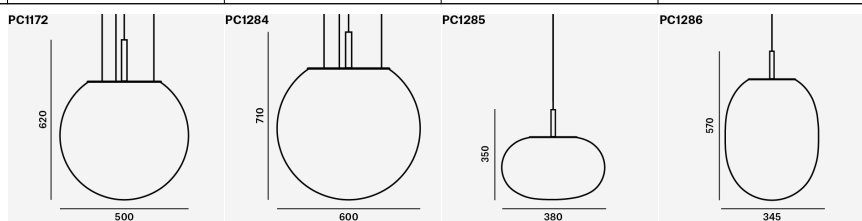

HERUNTERLADEN
TEILEN SIE

PC	PC1168	PC1246	PC1247	PC1169	PC1170	PC1171
NAME	150	180	200	250	300	400
PREIS A	371	386	419	483	543	657
PREIS B	-	-	-	-	-	-
PREIS C	-	-	-	-	-	-
ZUSCHLÄGE (NET)						
EXTRA KABEL BIS 5M	+ 30	+ 30	+ 30	+ 30	+ 30	+ 30
TRIMLESS	+ 100	+ 100	+ 100	+ 100	+ 100	+ 100