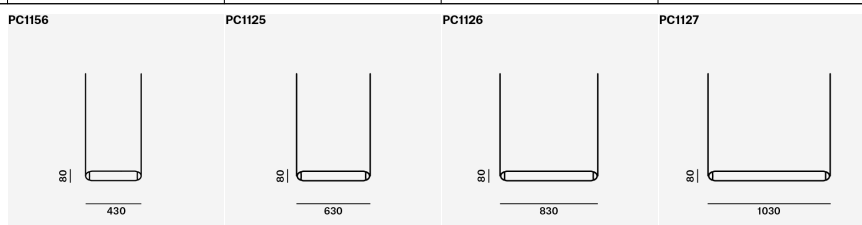

PC	PC1156	PC1125	PC1126	PC1127
NAME	SOLO HORIZONTAL 400	SOLO HORIZONTAL 600	SOLO HORIZONTAL 800	SOLO HORIZONTAL 1000
PREIS A	1 470	1 712	1 825	1 908
PREIS B	1 542	1 781	1 899	1 984
ZUSCHLÄGE (NET)				
EXTRA KABEL BIS 5M	+ 60	+ 60	+ 60	+ 60
TRIMLESS	+ 100	+ 100	+ 100	+ 100
DIM	+ 45	+ 45	+ 45	+ 45