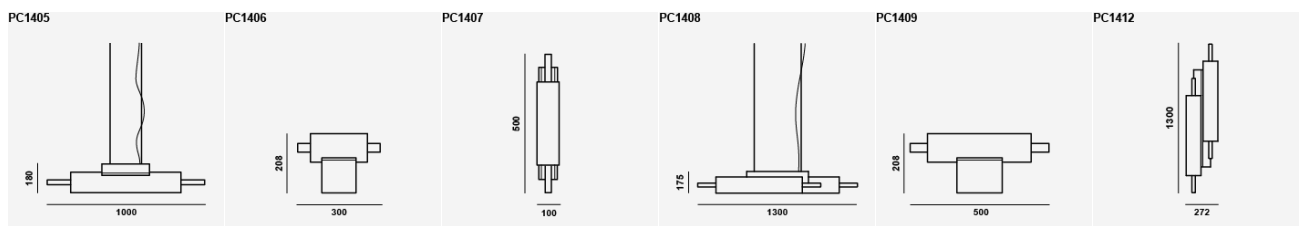

HERUNTERLADEN
TEILEN SIE

PC	PC1405	PC1406	PC1407	PC1408	PC1409	PC1412
NAME	PENDANT L	TABLE S	WALL M	PENDANT L DOUBLE	TABLE M	WALL L DOUBLE
PREIS A	2 450	1 296	1 853	3 444	1 356	3 674
PREIS B	-	-	-	-	-	-
PREIS C	-	-	-	-	-	-
ZUSCHLÄGE (NET)						
EXTRA KABEL BIS 5M	+ 48	-	-	+ 48	-	-
DIM	+ 45	-	+ 45	+ 45	-	+ 45