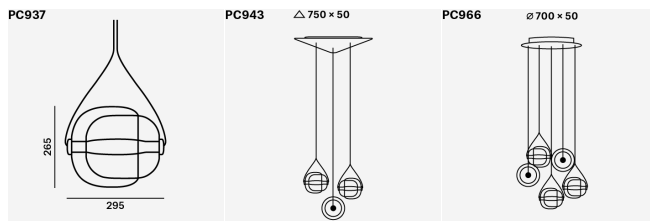

HERUNTERLADEN
TEILEN SIE

PC	PC937	PC943	PC966
NAME	SINGLE	TRIANGLE	METAL CANOPY
PREIS A	1 775	5 281	7 586
PREIS B	-	-	-
PREIS C	-	-	-
ZUSCHLÄGE (NET)			
EXTRA KABEL BIS 5M	+ 48	+ 144	+ 240
DIM	+ 45	+ 45	+ 45

WICHTIG:

IM PREIS DER LEUCHE IST EINE NICHT DIMMBARE VERSION ENTHALTEN. WENN DIMMEN GEWÜNSCHT WIRD, WIRD EIN DIM ODER DIM (TW) - TUNABLE WHITE AUFPREIS ERHOBEN. DIM (TW) IST NUR FÜR AUSGEWÄHLTE KOLLEKTIONEN ERHÄLTlich.
NEU IM ANGEBOt: OLIVGRÜN – TRANSPARENTES GLAS UND MUNDGEBLASENES BROKISGLASS-DEKOR IN BRAUN MATT.

TECHNISCHE EINZELHEITEN:

GLASFARBE

transparentes Glas
rauchgrau - transparentes Glas
opalglas - transparentes Glas
bernstein - transparentes Glas
gelb - transparentes Glas
violett - transparentes Glas
rot - transparentes Glas
hellblau - transparentes Glas
orange - transparentes Glas
perlgrau - Opalglas
olivgrün - transparent
BG-Dekor braun matt

GLASOBERFLÄCHE

glänzende Oberfläche
Glasoberfläche beidseitig matt geätzt

FARBE DES INNEREN GLASES

transparentes Glas
rauchgrau - transparentes Glas
opalglas - transparentes Glas
bernstein - transparentes Glas
gelb - transparentes Glas
violett - transparentes Glas
rot - transparent
hellblau - transparentes Glas
orange - transparentes Glas
perlgrau - Opalglas
olivgrün - transparent
BG-Dekor braun matt

GLASOBERFLÄCHE DES INNEREN GLASES

Glasoberfläche beidseitig matt geätzt
glänzende Oberfläche

OBERFLÄCHENFINISH (SEITLICHE ABDECKUNG)

schwarz eloxiert
Silber eloxiert

BALDACHIN

Metall - schwarz, matte Pulverbeschichtung
Metall - weiss, matte Pulverbeschichtung

VERBINDUNGSMETHODE

Brokis Connector 24V

KABELFARBE

Textilkabel - schwarz
Textilkabel - hellgrau

LED-LICHTQUELLE

24V, LED, 75W, 2700K, 318lm, RA90+, DIM
24V, LED, 75W, 4000K, 352lm, RA90+, DIM
24V, LED, 75W, 5000K, 377lm, RA90+, DIM

DIMMBARE VARIANTE

Nicht dimmbare Version
DIM RF System - Fernbedienung Version
DIM PWM-Signal
DIM 1-10V
DIM DALI-Version
DIM AC phase-cut, ELV
DIM CASAMBI CBU-PWM4

SPANNUNG/FREQUENZ

100-240VAC,50/60Hz, 8W LED (PC937)
100-240VAC,50/60Hz, 40W LED (PC966)
100-240VAC,50/60Hz, 22W LED (PC943)

[ZURÜCK ZUM INDEX](#)

Herunterladen:

[WWW](#)

[MORE INFO](#)

[PHOTOS](#)

[INSTALLATION MANUAL](#)

[DATASHEETS](#)

[3DS](#)

[DWG](#)

[SKETCH UP](#)

[LDT](#)

[FAQ](#)