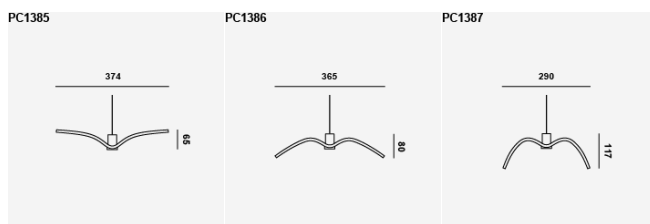

HERUNTERLADEN
TEILEN SIE

PC	PC1385	PC1386	PC1387
NAME	MINI PENDENT	MINI PENDENT	MINI PENDENT
PREIS A	550	550	550
PREIS B	-	-	-
PREIS C	-	-	-
ZUSCHLÄGE (NET)			
EXTRA KABEL BIS 5M	+ 30	+ 30	+ 30
TRIMLESS	-	-	-
DIM	+ 45	+ 45	+ 45

WICHTIG:

DIE TRIMLESS-VERSION KANN NUR FÜR DIE NIGHT BIRDS INTERIOR.

TECHNISCHE EINZELHEITEN:

GLASFARBE

opal - opakes - Massiv
rauchgrau - Massiv
rauchgrau BROKISGLASS matt
triplex Opal BROKISGLASS matt

OBERFLÄCHENFINISH

Silber eloxiert
schwarz eloxiert

BALDACHIN

Metall - schwarze, matte Pulverbeschichtung mit Struktur
Metall - weiss, matte Pulverbeschichtung mit Struktur

Trimless - Version mit Koaxialkabel - weiße Struktur
Trimless - Version mit Koaxialkabel - schwarze Struktur
Trimless - Version mit Koaxialkabel - natur eloxiert

KABELFARBE

Koaxialkabel - silbern
Koaxialkabel - schwarz

LED-LICHTQUELLE

24V, LED, 1.5W, 2700K, 118lm, RA90, DIM

DIMMBARE VARIANTE

Nicht dimmbare Version
DIM RF System - Fernbedienung Version
DIM 1-10V
DIM DALI-Version
DIM CASAMBI CBU-PWM4

SPANNUNG/FREQUENZ

100-240 VAC, 50/60Hz, 5W LED

ZURÜCK ZUM INDEX

Herunterladen:

WWW

MORE INFO

PHOTOS

INSTALLATION MANUAL

DATASHEETS

3DS

DWG

SKETCH UP

LDT

FAQ BG