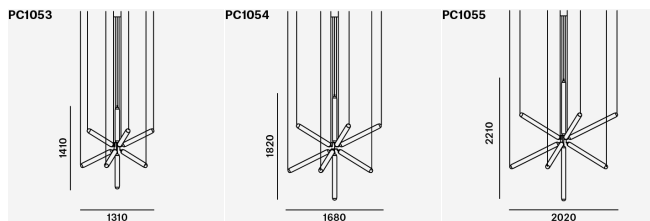

ZURÜCK ZUM INDEX

Herunterladen:

WWW MORE INFO PHOTOS INSTALLATION MANUAL DATASHEETS 3DS DWG SKETCH UP LDT

HERUNTERLADEN
TEILEN SIE

PC	PC1053	PC1054	PC1055
NAME	SPARKLE 600	SPARKLE 800	SPARKLE 1000
PREIS A	20 895	23 216	25 537
PREIS B	21 993	24 438	26 881
PREIS C	-	-	-
ZUSCHLÄGE (NET)			
EXTRA KABEL BIS 5M	+ 300	+ 300	+ 300
DIM	+ 45	+ 45	+ 45