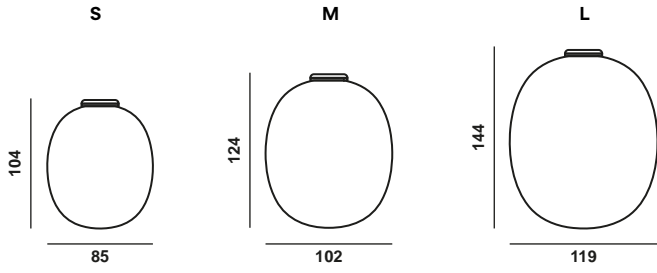

ZURÜCK ZUM INDEX

Herunterladen:

- WWW
- MORE INFO
- PHOTOS
- INSTALLATION MANUAL
- DATASHEETS
- 3DS
- DWG
- SKETCH UP
- LDT

STANDARDGRÖSSE DER GLASSCHIRME - IVY CEILING

PC1224

PC1225

PC1226

PC1227