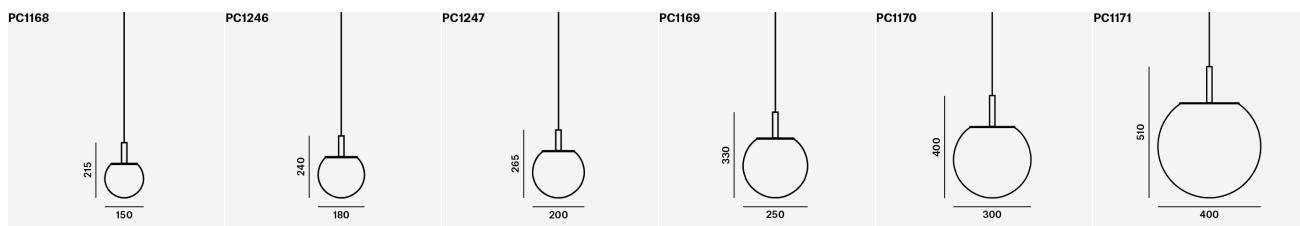

HERUNTERLADEN
TEILEN SIE

PC	PC1168	PC1246	PC1247	PC1169	PC1170	PC1171
NAME	150	180	200	250	300	400
PREIS A	371	386	419	483	543	657
PREIS B	-	-	-	-	-	-
PREIS C	-	-	-	-	-	-
ZUSCHLÄGE (NET)						
EXTRA KABEL BIS 5M	+ 30	+ 30	+ 30	+ 30	+ 30	+ 30
TRIMLESS	+ 100	+ 100	+ 100	+ 100	+ 100	+ 100