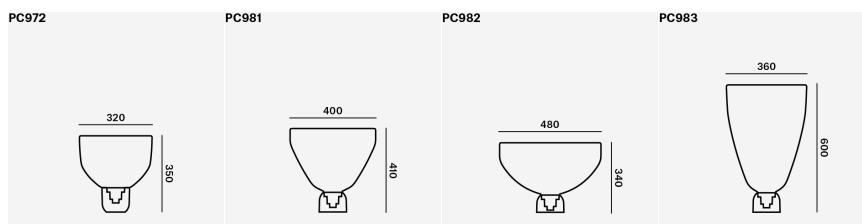

DWG

SKETCH UP

LDT

IP54

FAQ BG

25

HERUNTERLADEN
TEILEN SIE

PC	PC972	PC981	PC982	PC983
NAME	S	M	L	L-H
PREIS A	809	939	1 182	1 320
PREIS B	-	-	-	-
PREIS C	-	-	-	-