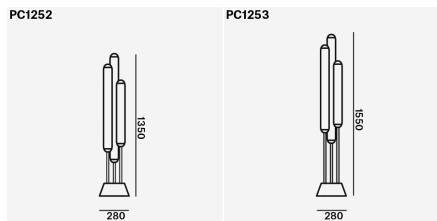

HERUNTERLADEN
TEILEN SIE

PC	PC1252	PC1253
NAME	FLOOR 3 TUBES 1350	FLOOR 3 TUBES 1550
PREIS A	6 678	6 678
PREIS B	-	-
PREIS C	-	-

WICHTIG:

PURO FLOOR 3 TUBES 1350 UND AUCH PURO FLOOR 3 TUBES 1550 BESTEHEN JEWEILS AUS 3 GLASRÖHREN IN DIESEN LÄNGEN: 1000MM, 800MM UND 600MM. DIE KOMPLETTE LEUCHTE KANN IN GRAUEM GLAS MIT SCHWARZEM GESTELL ODER IN WEISSEM GLAS MIT WEISEM GESTELL BESTELLT WERDEN. AUSNAHME: BEI DER KLEINSTEN RÖHRE (600MM) KANN DIE FARBE ABWEICHEND VON DER KONFIGURATION DER RESTLICHEN KOMPONENTEN GEWÄHLT WERDEN.

TECHNISCHE EINZELHEITEN:

GLASFARBE Triplex-Opal dunkelgrau - opalglas	KABELFARBE Textilkabel - schwarz Textilkabel - weiss	DIMMBARE VARIANTE DIM RF System - Fernbedienung Version DIM CASAMBI CBU-PWM4
GLASOBERFLÄCHE Glasoberfläche beidseitig matt geätzt	LED-LICHTQUELLE 24V, LED, 45W, 2700K, 2400lm, RA80+, DIM 24V, LED, 45W, 4000K, 2400lm, RA80+, DIM 24V, LED, 45W, 5000K, 2400lm, RA80+, DIM	SPANNUNG/FREQUENZ 100-240VAC, 50/60Hz, 56W LED
OBERFLÄCHENFINISH Metall - schwarze, matte Pulverbeschichtung mit Struktur Metall - weiss, matte Pulverbeschichtung mit Struktur		

[ZURÜCK ZUM INDEX](#)

Herunterladen:

[WWW](#)
[MORE INFO](#)
[PHOTOS](#)
[INSTALLATION MANUAL](#)
[DATASHEETS](#)
[3DS](#)
[DWG](#)
[SKETCH UP](#)
[LDT](#)