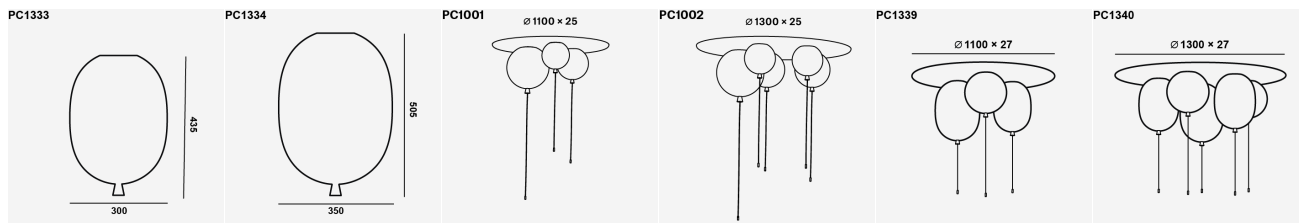

ZURÜCK ZUM INDEX

Herunterladen:

WWW MORE INFO PHOTOS INSTALLATION MANUAL DATASHEETS 3DS DWG SKETCH UP LDT

HERUNTERLADEN
TEILEN SIE

PC	PC878	PC877	PC876	PC881	PC880	PC879
NAME	CEILING 250	CEILING 300	CEILING 400	WALL 250	WALL 300	WALL 400
PREIS A	253	351	440	253	351	440
PREIS B	268	382	458	268	382	458
PREIS C	275	398	492	275	398	492