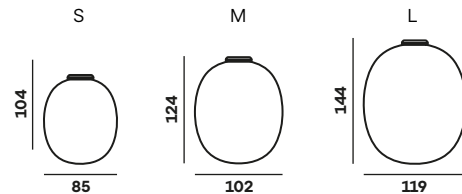

ABMESSUNGEN DER GLASSCHIRME

SOLO-BALDACHINTYPEN