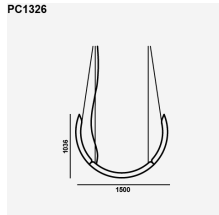

HERUNTERLADEN
TEILEN SIE

PC1326

PC	PC1326
NAME	ELO
PREIS A	9 990
PREIS B	-
PREIS C	-
ZUSCHLÄGE (NET)	
EXTRA KABEL BIS 5M	+ 48
DIM	+ 45
DIM (TW)	+ 65

WICHTIG:

IM PREIS DER LEUCHE IST EINE NICHT DIMMBARE VERSION ENTHALTEN. WENN DIMMEN GEWÜNSCHT WIRD, WIRD EIN DIM ODER DIM (TW) - TUNABLE WHITE AUFPREIS ERHOBEN. DIM (TW) IST NUR FÜR AUSGEWÄHLTE KOLLEKTIONEN ERHÄLTICH.

FÜR DIE KOLLEKTION IST EINE LÖSUNG MIT ABSTIMMBAREM WEIß ERHÄLTICH, DIE DIE MÖGLICHKEIT BIETET, DIE FARBTEMPERATUR DER LICHTQUELLE ZU ÄNDERN. DIESE LÖSUNG WIRD ALS DIM (TW) BEZEICHNET.

ELO BESTEHT AUS DREI ARMEN, VON DENEN DIE BEIDEN ÄUSSEREN SO POSITIONIERT WERDEN KÖNNEN, DASS EINDRUCKSVOLLE KOMPOSITIONEN ENTSTEHEN.

TECHNISCHE EINZELHEITEN:

GLASFARBE

triplex Opal BROKISGLASS
rauchgrau BROKISGLASS

GLASOBERFLÄCHE

glänzende Oberfläche (Vorderseite)
geätzte Oberfläche (Vorderseite)

OBERFLÄCHENFINISH

Metall - schwarze, matte Pulverbeschichtung mit Struktur
sandgestrahltes Aluminium transparente Pulverbeschichtung

BALDACHIN

Metall - schwarze, matte Pulverbeschichtung mit Struktur
sandgestrahltes Aluminium transparente Pulverbeschichtung

KABELFARBE

Textilkabel - schwarz
Textilkabel - hellgrau

LED-LICHTQUELLE

DIM, 24V, LED, 140W, 2700K, 17500lm, RA90+
DIM (TW), 24V, LED, 140W, 2700K-6500K, 17500-18760lm,
RA90+

DIMMBARE VARIANTE

Nicht dimmbare Version
DIM 1-10V
DIM DALI-Version
DIM (TW) DALI-Version

SPANNUNG/FREQUENZ

100-240 VAC, 50/60Hz, 150W LED

[ZURÜCK ZUM INDEX](#)

Herunterladen:

[WWW](#) [MORE INFO](#) [PHOTOS](#) [INSTALLATION MANUAL](#) [DATASHEETS](#) [3DS](#) [DWG](#) [SKETCH UP](#) [LDT](#)