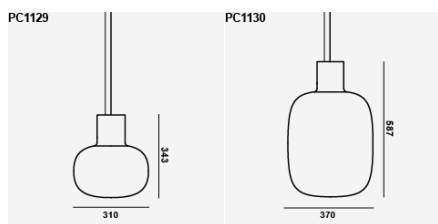

HERUNTERLADEN
TEILEN SIE

PC	PC1129	PC1130
NAME	MEDIUM	LARGE
PREIS A	1 138	1 458
PREIS B	1 204	1 529
PREIS C	-	-
ZUSCHLÄGE (NET)		
EXTRA KABEL BIS 5M	+ 30	+ 30
TRIMLESS	+ 100	+ 100
CASAMBI	+ 65	+ 65

WICHTIG:

BEI DER AWA LEUCHE KÖNNEN SIE EIN VON ZWEI UNTEN AUFGEFÜHRTE LEUCHTMITTELN WÄHLEN. NÄHERE INFORMATIONEN ZU LEUCHTMITTELN FINDEN SIE IN DEN TECHNISCHEN BLÄTTERN.
BEI DER AWA LEUCHE IST EINE NEUE VERSION DER GLASOBERFLÄCHE ERHÄLTICH - GLÄNZEND-SANDGESTRAHLT (OBERES TEIL). SILBER ELOXIERT WURDE AUS DEM ANGEBOT ENTFERNT.

TECHNISCHE EINZELHEITEN:

GLASFARBE

transparentes Glas
rauchgrau - transparentes Glas
rauchbraun - transparentes Glas

GLASOBERFLÄCHE

A glänzende Oberfläche
B glänzend - sandgestrahlt (Oberteil)

OBERFLÄCHENFINISH

Kupfer
Metall - schwarze, matte Pulverbeschichtung mit Struktur
Europäische Eiche - Naturlack (Wachs)
Amerikanischer Nussbaum - natur gewachst
gebürsteter Stahl - Champagner Lackierung

BALDACHIN

Kupfer
Metall - schwarze, matte Pulverbeschichtung mit Struktur
Europäische Eiche - Naturlack (Wachs)
Amerikanischer Nussbaum - natur gewachst
gebürsteter Stahl - Champagner Lackierung
Trimless - Version mit Kabel - weiße Struktur, h 25-33 mm
Trimless - Version mit Kabel - schwarze Struktur, h 25-33 mm
Trimless - Version mit Kabel - weiße Struktur
Trimless - Version mit Kabel - schwarze Struktur

KABELFARBE

Textilkabel - schwarz
Textilkabel - hellgrau

EMPFOHLENE LEUCHTMITTEL

230V, LED, E27, 12W, 2600K, 600lm, RA90, DIM - ART
230V, LED, E27, 6W, 2000K, 200-250lm, RA90, DIM -
FILAMENT LED

DIMMBARE VARIANTE

TRIAC - STANDARDVERSION
CASAMBI CBU-TED

FASSUNG

E27

[ZURÜCK ZUM INDEX](#)

Herunterladen:

[WWW](#) | [MORE INFO](#) | [PHOTOS](#) | [INSTALLATION MANUAL](#) | [DATASHEETS](#) | [3DS](#) | [DWG](#) | [SKETCH UP](#) | [LDT](#)