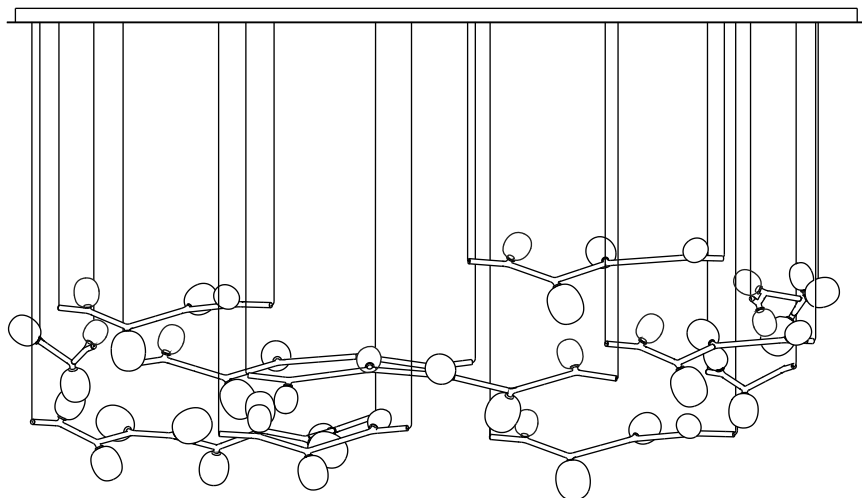

DER PREIS DIESER KOMPOSITION LIEGT BEI
CA. 46 562 EUR

ZURÜCK ZUM INDEX

Herunterladen:

- WWW
- MORE INFO
- PHOTOS
- INSTALLATION MANUAL
- DATASHEETS
- 3DS
- DWG
- SKETCH UP
- LDT

INDIVIDUELLE KOMPOSITION

DIE KOLLEKTION UMFASST SECHS STANDARD-ZWEIGGRÖSSEN UND DREI GLASSCHIRMGRÖSSEN UND BIETET EINE VIELZAHL AN BELEUCHTMÖGLICHKEITEN. ES IST AUCH MÖGLICH, ZWISCHEN EINEM GEMEINSAMEN BALDACHIN FÜR MEHRERE ZWEIGE ODER EINEM SOLO-BALDACHIN FÜR EINZELNE ZWEIGE ZU WÄHLEN.