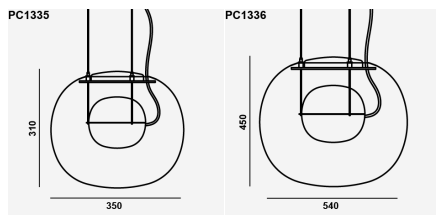

HERUNTERLADEN
TEILEN SIE

PC	PC1335	PC1336
NAME	SMALL	LARGE
PREIS A	1 654	2 258
PREIS B	-	-
PREIS C	-	-
ZUSCHLÄGE (NET)		
EXTRA KABEL BIS 5M	+ 48	+ 48
DIM	+ 45	+ 45
DIM (TW)	+ 65	+ 65

WICHTIG:

IM PREIS DER LEUCHE IST EINE NICHT DIMMBARE VERSION ENTHALTEN. WENN DIMMEN GEWÜNSCHT WIRD, WIRD EIN DIM ODER DIM (TW) - TUNABLE WHITE AUFPREIS ERHOBEN. DIM (TW) IST NUR FÜR AUSGEWÄHLTE KOLLEKTIONEN ERHÄLTICH.
FÜR DIE KOLLEKTION IST EINE LÖSUNG MIT ABSTIMMBAREM WEIß ERHÄLTICH, DIE DIE MÖGLICHKEIT BIETET, DIE FARBTEMPERATUR DER LICHTQUELLE ZU ÄNDERN. DIESE LÖSUNG WIRD ALS DIM (TW) BEZEICHNET.

TECHNISCHE EINZELHEITEN:

GLASFARBE

transparentes Glas
rauchgrau - transparentes Glas
helles rauchbraun - transparentes Glas

GLASOBERFLÄCHE

glänzende Oberfläche

FARBE DES INNEREN GLASES

rauchgrau - transparentes Glas
rot - transparent
hellrosa - transparentes Glas
Triplex-Opal
rauchbraun - transparentes Glas

OBERFLÄCHENBEHANDLUNG DES INNEREN GLASES

Glasoberfläche beidseitig matt geätzt

OBERFLÄCHENFINISH

Silber eloxiert

BALDACHIN

gebürsteter Edelstahl

KABELFARBE

Textilkabel - schwarz
Textilkabel - weiss
Textilkabel - hellgrau

LED-LICHTQUELLE

DIM, 24V, LED, 2x7,5W, 2700K, 2x941lm, RA90+ (PC1335)
DIM (TW), 24V, LED, 2x7,5W, 1800K-6500K, 2x638-2x1029lm, RA90+ (PC1335)
DIM, 24V, LED, 2x10W, 2700K, 2x1229lm, RA90+ (PC1336)
DIM (TW), 24V, LED, 2x10W, 1800K-6500K, 2x844-2x1361lm, RA90+ (PC1336)

DIMMBARE VARIANTE

Nicht dimmbare Version
DIM RF System - Fernbedienung Version
DIM PWM-Signal
DIM 1-10V
DIM DALI-Version
DIM AC phase-cut, ELV
DIM CASAMBI CBU-PWM4
DIM (TW) CASAMBI CBU-PWM4
DIM (TW) DALI-Version

SPANNUNG/FREQUENZ

100-240VAC, 50/60Hz, 20W LED (PC1336)
100-240VAC, 50/60Hz, 15W LED (PC1335)

[ZURÜCK ZUM INDEX](#)

Herunterladen:

[WWW](#) [MORE INFO](#) [PHOTOS](#) [INSTALLATION MANUAL](#) [DATASHEETS](#) [3DS](#) [DWG](#) [SKETCH UP](#) [LDT](#)