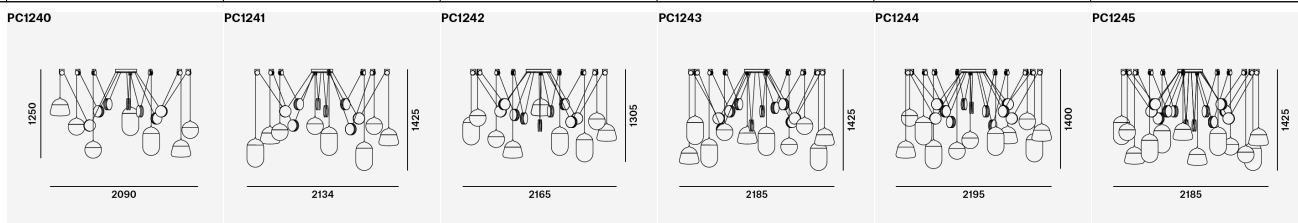

ZURÜCK ZUM INDEX

Herunterladen:

- WWW
- MORE INFO
- PHOTOS
- INSTALLATION MANUAL
- DATASHEETS
- 3DS
- DWG
- SKETCH UP
- LDT

HERUNTERLADEN
TEILEN SIE

PC	PC1234	PC1235	PC1236	PC1237	PC1238	PC1239
NAME	1	2	3	4	5	6
PREIS A	1 476	2 309	3 097	3 943	5 299	6 384
PREIS B	-	-	-	-	-	-
PREIS C	-	-	-	-	-	-
ZUSCHLÄGE (NET)						
DIM	+ 45	+ 45	+ 45	+ 45	+ 45	+ 45
DIM (TW)	+ 65	+ 65	+ 65	+ 65	+ 65	+ 65