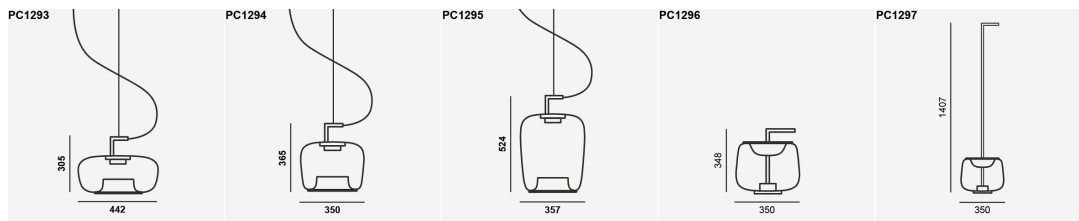

61

HERUNTERLADEN
TEILEN SIE

PC	PC1293	PC1294	PC1295	PC1296	PC1297
NAME	SHORT PENDENT	MEDIUM PENDENT	LONG PENDENT	TABLE	FLOOR
PREIS A	1 863	1 808	1 929	1 700	2 776
PREIS B	-	-	-	-	-
PREIS C	-	-	-	-	-
ZUSCHLÄGE (NET)					
EXTRA KABEL BIS 5M	+ 36	+ 36	+ 36	-	-
DIM	+ 45	+ 45	+ 45	-	-
DIM (TW)	+ 65	+ 65	+ 65	-	-