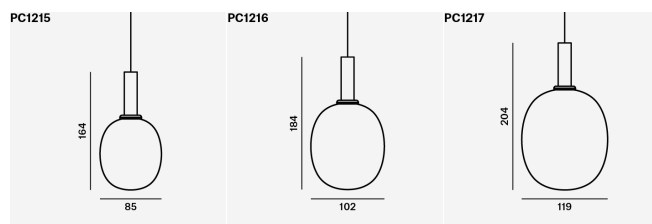

HERUNTERLADEN
TEILEN SIE

PC	PC1215	PC1216	PC1217
NAME	SINGLE S	SINGLE M	SINGLE L
PREIS A	368	378	389
PREIS B	-	-	-
PREIS C	-	-	-
ZUSCHLÄGE (NET)			
EXTRA KABEL BIS 5M	+ 30	+ 30	+ 30
TRIMLESS	-	-	-
DIM	+ 45	+ 45	+ 45