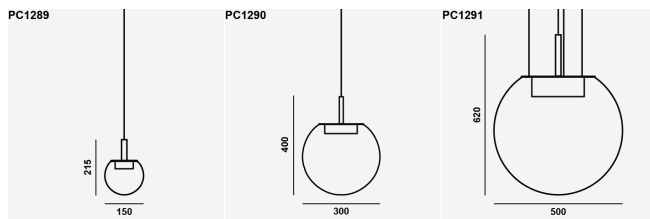

HERUNTERLADEN
TEILEN SIE

PC	PC1289	PC1290	PC1291
NAME	150	300	500
PREIS A	749	1 080	1 974
PREIS B	-	-	-
PREIS C	-	-	-
ZUSCHLÄGE (NET)			
EXTRA KABEL BIS 5M	+ 30	+ 30	+ 30
TRIMLESS	+ 100	+ 100	-
DIM	+ 45	+ 45	+ 45
DIM (TW)	+ 65	+ 65	+ 65

WICHTIG:

IM PREIS DER LEUCHE IST EINE NICHT DIMMBARE VERSION ENTHALTEN. WENN DIMMEN GEWÜNSCHT WIRD, WIRD EIN DIM ODER DIM (TW) - TUNABLE WHITE AUFPREIS ERHOHEN. DIM (TW) IST NUR FÜR AUSGEWÄHLTE KOLLEKTIONEN ERHÄLTICH.

FÜR DIE KOLLEKTION IST EINE LÖSUNG MIT ABSTIMMBAREM WEIß ERHÄLTICH, DIE DIE MÖGLICHKEIT BIETET, DIE FARBTEMPERATUR DER LICHTQUELLE ZU ÄNDERN. DIESE LÖSUNG WIRD ALS DIM (TW) BEZEICHNET.

IM HINBLICK AUF DAS DESIGN DER LEUCHE WIRD DIE KOMBINATION AUS GLAS, METALLTEILEN UND KABEL GENAU FESTGELEGT. SO WIRD Z. B. HELLROSA TRANSPARENTES GLAS MIT METALLTEILEN AUS MATTROSA KOMAXIT UND EINEM HELLGRAUEN KABEL KOMBINIERT. DIE ANGEGEBENEN KOMBINATIONEN SIND AUF DER SEITE "MY BROKIS - PRIVATE ACCESS" FÜR DIE ORBIS-SAMMLUNG AUFGEFÜHRT.

WEGEN DER AUSBALANCIERUNG WIRD ORBIS 500 MIT DREI DRAHTSEILEN UNTERSTÜTZT, DIE IM DECKENSEGEL VERANKERT SIND. DIESE DREI DRAHTSEILE ERSETZEN FUNKTIONELL DIE TRIMLESS LÖSUNG UND DAHER IST ES NICHT NOTWENDIG, TRIMLESS FÜR ORBIS 500 ZU KAUFEN.

TECHNISCHE EINZELHEITEN:

GLASFARBE

rauchgrau - transparentes Glas
transparentes Glas
hellrosa - transparentes Glas
bernstein - transparentes Glas
helles rauchbraun - transparentes Glas

GLASOBERFLÄCHE

glänzende Oberfläche

OBERFLÄCHENFINISH

Schwarz - matte Pulverbeschichtung
Metall - Komaxit graubeige - matt
Metall - Komaxit pink - matt
Metall - Komaxit ocker - matt
Metall - Komaxit khaki - matt

BALDACHIN

Metall - schwarz, matte Pulverbeschichtung
Metall - Komaxit graubeige - matt
Metall - Komaxit pink - matt
Metall - Komaxit ocker - matt
Metall - Komaxit khaki - matt

Trimless - Version mit Kabel - weiße Struktur, h 25-33 mm
Trimless - Version mit Kabel - schwarze Struktur, h 25-33 mm
Trimless - Version mit Kabel - weiße Struktur
Trimless - Version mit Kabel - schwarze Struktur

VERBINDUNGSMETHODE

Brokis Connector 24V

KABELFARBE

Textilkabel - schwarz
Textilkabel - hellgrau

LED-LICHTQUELLE

DIM, 24V, LED, 4.6W, 2700K, 524lm, RA90+ (PC1289)
DIM (TW), 24V, LED, 4.6W, 1800K-6500K, 386-622lm, RA90+ (PC1289)
DIM, 24V, LED, 8.2W, 2700K, 941lm, RA90+ (PC1290)
DIM (TW), 24V, LED, 8.2W, 1800K-6500K, 643-1037lm, RA90+ (PC1290)
DIM, 24V, LED, 19.7W, 2700K, 2187lm, RA90+ (PC1291)
DIM (TW), 24V, LED, 19.7W, 1800K-6500K, 1581-2557lm, RA90+ (PC1291)

DIMMBARE VARIANTE

Nicht dimmbare Version
DIM RF System - Fernbedienung Version
DIM PWM-Signal
DIM 1-10V
DIM DALI-Version
DIM AC phase-cut, ELV
DIM CASAMBI CBU-PWM4
DIM (TW) CASAMBI CBU-PWM4
DIM (TW) DALI-Version

SPANNUNG/FREQUENZ

110-240 VAC, 50/60 Hz, 9,6W LED (PC1290)
110-240 VAC, 50/60 Hz, 5,5W LED (PC1289)
110-240 VAC, 50/60 Hz, 23W LED (PC1291)

[ZURÜCK ZUM INDEX](#)

Herunterladen:

[WWW](#)

[MORE INFO](#)

[PHOTOS](#)

[INSTALLATION MANUAL](#)

[DATASHEETS](#)

[3DS](#)

[DWG](#)

[SKETCH UP](#)

[LDT](#)

61