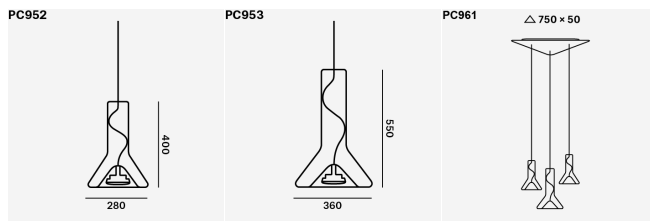

HERUNTERLADEN
TEILEN SIE

PC	PC952	PC953	PC961
NAME	SMALL	MEDIUM	SET SSM
PREIS A	1 118	1 366	3 476
PREIS B	-	-	-
PREIS C	1 366	1 611	4 109
ZUSCHLÄGE (NET)			
EXTRA KABEL BIS 5M	+ 30	+ 30	+ 84
TRIMLESS	+ 100	+ 100	-
CASAMBI	+ 65	+ 65	+ 65

WICHTIG:

DIE PREISKATEGORIE RICHTET SICH NACH DER WAHL DES METALLTEILES.

TECHNISCHE EINZELHEITEN:

GLASFARBE

transparentes Glas
rauchgrau - transparentes Glas
rauchbraun - transparentes Glas
opalglas - transparentes Glas

GLASOBERFLÄCHE

glänzende Oberfläche

REFLEKTOR

A Schwarz - matte Pulverbeschichtung
Metall - weiss, matte Pulverbeschichtung
grau
C Kupfer
Messing
Chrom

BALDACHIN

A Metall - schwarz, matte Pulverbeschichtung (PC952, PC953, PC961)
Metall - weiss, matte Pulverbeschichtung (PC952, PC953, PC961)
Metall - grau, matte Pulverbeschichtung (PC952, PC953)
C Kupfer (PC952, PC953)
Messing (PC952, PC953)
Chrom (PC952, PC953)

Trimless - Version mit Kabel - weiße Struktur, h 25-33 mm (PC952, PC953)
Trimless - Version mit Kabel - schwarze Struktur, h 25-33 mm (PC952, PC953)
Trimless - Version mit Kabel - weiße Struktur (PC952, PC953)
Trimless - Version mit Kabel - schwarze Struktur (PC952, PC953)

VERBINDUNGSMETHODE

Brokis Connector 230V

KABELFARBE

Textilkabel - schwarz
Textilkabel - weiss
Textilkabel - hellgrau
Textilkabel - dunkelgrau

EMPFOHLENE LEUCHTMITTEL

230V, GX53, 10W, 2700K, 700lm, RA90, 100 °, DIM

DIMMBARE VARIANTE

TRIAC - STANDARDVERSION
CASAMBI CBU-TED

FASSUNG

GX53

ZURÜCK ZUM INDEX

Herunterladen:

WWW

MORE INFO

PHOTOS

INSTALLATION MANUAL

DATASHEETS

3DS

DWG

SKETCH UP

LDT

21