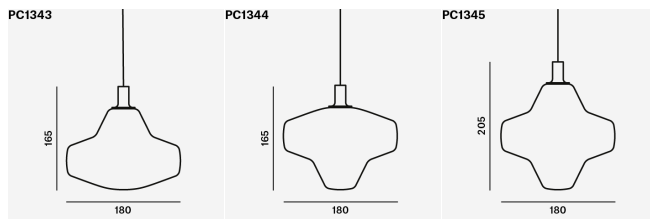

HERUNTERLADEN
TEILEN SIE

PC	PC1343	PC1344	PC1345
NAME	ATRIA	VEGA	LYRA
PREIS A	505	505	505
PREIS B	556	556	556
PREIS C	-	-	-
ZUSCHLÄGE (NET)			
EXTRA KABEL BIS 5M	+ 30	+ 30	+ 30
TRIMLESS	-	-	-
DIM	+ 45	+ 45	+ 45

WICHTIG:

IM PREIS DER LEUCHE IST EINE NICHT DIMMBARE VERSION ENTHALTEN. WENN DIMMEN GEWÜNSCHT WIRD, EIN DIM AUFFREIS WIRD ERHOHEN.

DIE PREISE FÜR DIESE SETS FINDEN SIE AUF MY BROKIS.

BEI DIESER KOLLEKTION BESTIMMT DAS DEKOR DES GLASES DIE PREISKATEGORIE DES PRODUKTS.

DIE STANDARDISIERTEN LEUCHTEN-SETS FINDEN SIE, WENN SIE AUF DAS CONFIG-SYMBOL IN DER RECHTEN UNTEREN ECKE DER SEITE KLICKEN. DIE PREISE FÜR DIESE SETS FINDEN SIE AUF MY BROKIS.

TECHNISCHE EINZELHEITEN:

GLASFARBE

opalglas - transparentes Glas
perlgrau - Opalglas
perlosa - Opalglas
perlgrün - Opalglas

GLASOBERFLÄCHE

glänzende Oberfläche

ORNAMENTE

A ohne Dekor
B Blasen

OBERFLÄCHENFINISH

Silber eloxiert
schwarz eloxiert

BALDACHIN

Metall - schwarze, matte Pulverbeschichtung mit Struktur
Metall - weiss, matte Pulverbeschichtung mit Struktur

Trimless - Version mit Koaxialkabel - natur eloxiert
Trimless - Version mit Koaxialkabel - weiße Struktur
Trimless - Version mit Koaxialkabel - schwarze Struktur

KABELFARBE

Koaxialkabel - silbern
Koaxialkabel - schwarz

LED-LICHTQUELLE

24V, LED, 2.5W, 2700K, 250lm, RA90, DIM

DIMMBARE VARIANTE

Nicht dimmbare Version
DIM RF System - Fernbedienung Version
DIM PWM-Signal
DIM 1-10V
DIM DALI-Version
DIM AC phase-cut, ELV
DIM CASAMBI CBU-PWM4

SPANNUNG/FREQUENZ

100-240 VAC, 50/60Hz, 3W LED

[ZURÜCK ZUM INDEX](#)

Herunterladen:

[WWW](#)

[MORE INFO](#)

[PHOTOS](#)

[INSTALLATION MANUAL](#)

[DATASHEETS](#)

[3DS](#)

[DWG](#)

[SKETCH UP](#)

[LDT](#)