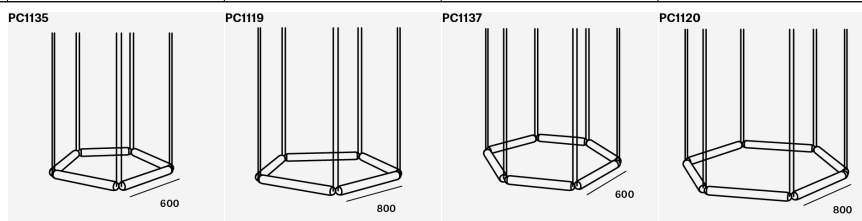

DWG

SKETCH UP

LDT

FAQ

33

HERUNTERLADEN
TEILEN SIE

PC	PC1133	PC1118	PC1057	PC1073
NAME	CONTOUR TRIANGLE 600	CONTOUR TRIANGLE 800	CONTOUR SQUARE 600	CONTOUR SQUARE 800
PREIS A	4 595	4 898	6 127	6 531
PREIS B	4 777	5 096	6 371	6 794
PREIS C	-	-	-	-
ZUSCHLÄGE (NET)				
EXTRA KABEL BIS 5M	+ 108	+ 108	+ 144	+ 144
DIM	+ 45	+ 45	+ 45	+ 45