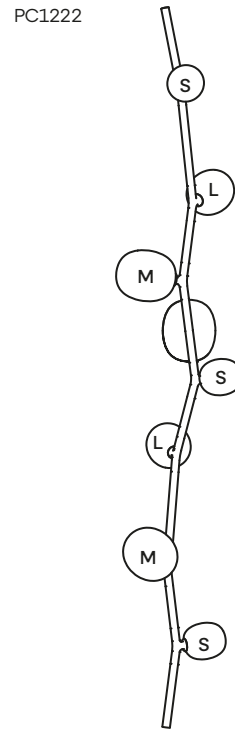

STANDARDGRÖSSE DER GLASSCHIRME - IVY WALL

ZURÜCK ZUM INDEX

Herunterladen:

- WWW
- MORE INFO
- PHOTOS
- INSTALLATION MANUAL
- DATASHEETS
- 3DS
- DWG
- SKETCH UP
- LDT