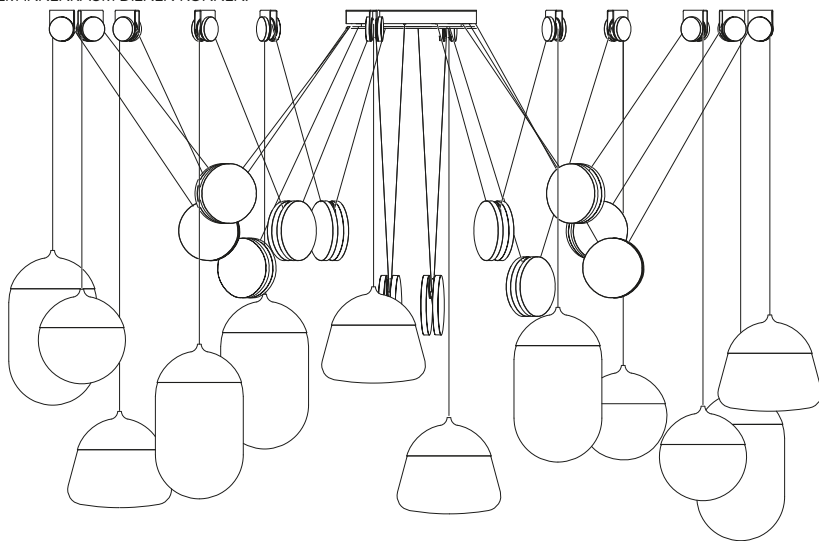

H3
[mm] Abstand vom Baldachin (min. 725)

H WEIGHT
[mm] Abstand von der Decke (max. Winkel ist 80°)

H LIGHT
[mm] Abstand von der Decke (min. 1700 über dem Boden)

BALDACHIN

DANK EINES EINFACHEN PHYSIKALISCHEN PRINZIPTS KÖNNEN DIE LEUCHTEN VARIABLEN IN VERSCHIEDENEN ANORDNUNGEN POSITIONIERT WERDEN. DURCH DIE VERWENDUNG VON GEWICHTEN UND ROLLEN IST ES MÖGLICH, DIE HÖHE DER LEUCHTEN SCHNELL ZU VERSTELLEN – EIN EINZIGARTIGES SYSTEM, DAS ES ERMÖGLICHT, DASS MEHRERE GRUPPEN ALS INDIVIDUELLE LICHTQUELLEN IN EINEM INNENRAUM DIENEN KÖNNEN.