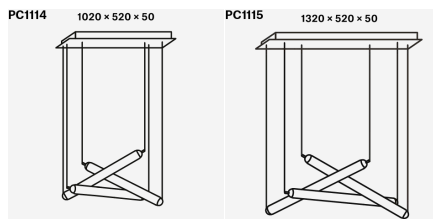

KONFIGURATOR
HIER KLICKEN

ZURÜCK ZUM INDEX

Herunterladen:

WWW MORE INFO PHOTOS INSTALLATION MANUAL DATASHEETS 3DS DWG SKETCH UP LDT

HERUNTERLADEN
TEILEN SIE

PC	PC1114	PC1115
NAME	ECLECTIC RECTANGULAR SET 800	ECLECTIC RECTANGULAR SET 1000
PREIS A	4 345	4 673
PREIS B	4 476	4 814
PREIS C	-	-
ZUSCHLÄGE (NET)		
EXTRA KABEL BIS 5M	+ 108	+ 108
DIM	+ 45	+ 45