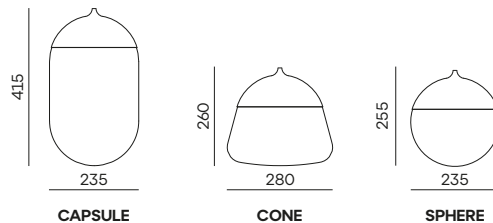

H3
[mm] Abstand vom Baldachin (min. 725)

H WEIGHT
[mm] Abstand von der Decke (max. Winkel ist 80°)

H LIGHT
[mm] Abstand von der Decke (min. 1700 über dem Boden)