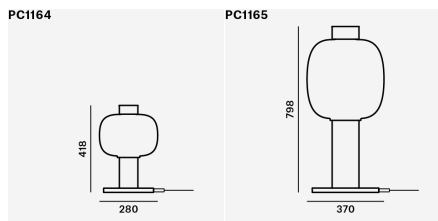

HERUNTERLADEN
TEILEN SIE

PC	PC1164	PC1165
NAME	SMALL	LARGE
PREIS A	1 560	2 022
PREIS B	-	-
PREIS C	-	-
CASAMBI	+ 65	+ 65

WICHTIG:

TISCH-UND STEHLEUCHTEN SIND MIT EINEM HANDDIMMER AUSGESTATTET.
DIE BONBORI INDOORVERSION KANN ZEITWEISE AUCH IM AUSSENBEREICH GENUTZT WERDEN, DAFÜR LÄSST SICH EIN SPEZIELLES SCHWARZES GUMMIKABEL ERWERBEN, WELCHES MIT EINEM KONNEKTOR UND EINEM IP44 ZERTIFIZIERTEN SCHALTER AUSGESTATTET IST. DER BESTELLCODE HIERFÜR LAUTET CP11499.
NEU IM ANGEBOT: OLIVGRÜN – TRANSPARENTES GLAS.