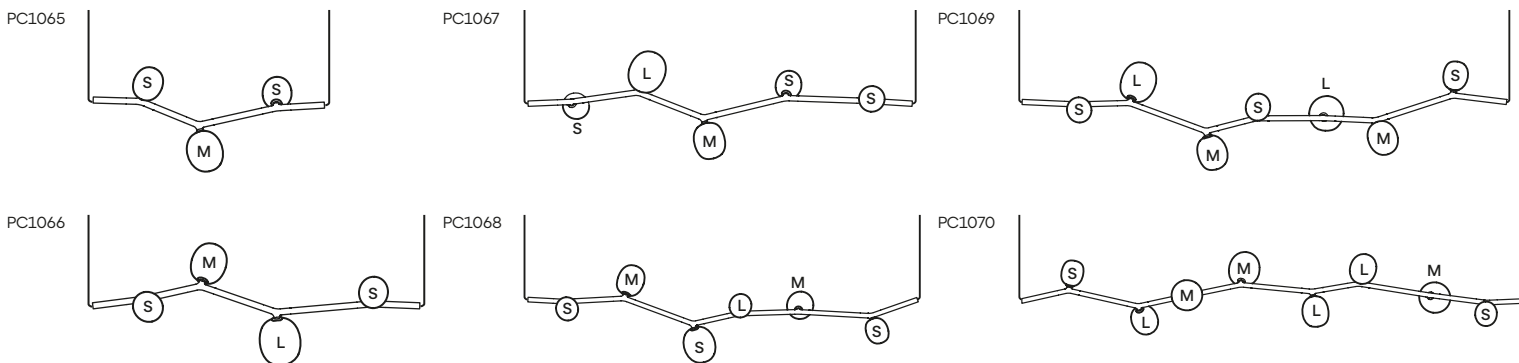

DER PREIS DIESER KOMPOSITION LIEGT BEI CA. 40 078 EUR

ABMESSUNGEN DER GLASSCHIRME

SOLO-BALDACHINTYPEN

STANDARDGRÖSSE DER GLASSCHIRME

PREIS

DER PREIS FÜR EINE KOMPOSITION MIT EINEM ATYPISCHEN DECKENBALDACHIN WIRD BERECHNET, INDEM DER PREIS FÜR EINE EINZELNE LEUCHTE MIT DER ANZAHL DER LEUCHTEN IN DER KOMPOSITION MULTIPLIZIERT WIRD. DER ENDPREIS FÜR EINE ATYPISCHE KOMPOSITION WIRD IMMER VON BROKIS BERECHNET UND DEM KUNDEN ALS OFFIZIELLES ANGEBOT ÜBERMITTELT.