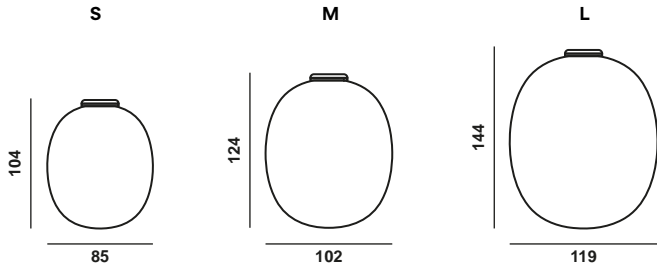

STANDARDGRÖSSE DER GLASSCHIRME - IVY WALL

ZURÜCK ZUM INDEX

Herunterladen:

- WWW
- MORE INFO
- PHOTOS
- INSTALLATION MANUAL
- DATASHEETS
- 3DS
- DWG
- SKETCH UP
- LDT