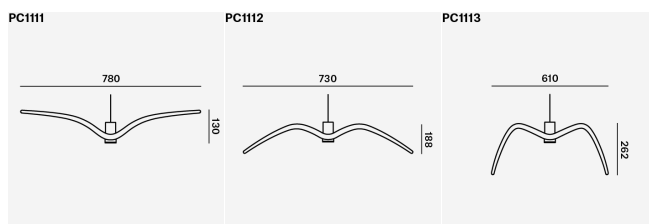

HERUNTERLADEN
TEILEN SIE

PC	PC1111	PC1112	PC1113
NAME	PENDENT EXTERIOR	PENDENT EXTERIOR	PENDENT EXTERIOR
PREIS A	985	985	1 029
PREIS B	-	-	-
PREIS C	-	-	-
ZUSCHLÄGE (NET)			
EXTRA KABEL BIS 5M	+ 30	+ 30	+ 30
CASAMBI	+ 65	+ 65	+ 65

TECHNISCHE EINZELHEITEN:

GLASFARBE

opal - opakes - Massiv
rauchgrau - Massiv
rauchgrau BROKISGLASS matt
triplex Opal BROKISGLASS matt

ALUMINIUMKÖRPER

Silber eloxiert
schwarz eloxiert

BALDACHIN

gebürsteter Edelstahl
Metall - schwarz, matte Pulverbeschichtung

KABELFARBE

Silikonkabel - schwarz
Silikonkabel - weiss

EMPFOHLENE LEUCHTMITTEL

230V, LED, GU10, 6,5W, 2700K, DIM

DIMMBARE VARIANTE

TRIAC - STANDARDVERSION
CASAMBI CBU-TED

FASSUNG

GZ10

ZURÜCK ZUM INDEX

Herunterladen:

WWW

MORE INFO

PHOTOS

INSTALLATION MANUAL

DATASHEETS

3DS

DWG

SKETCH UP

LDT

IP54

FAQ BG

25