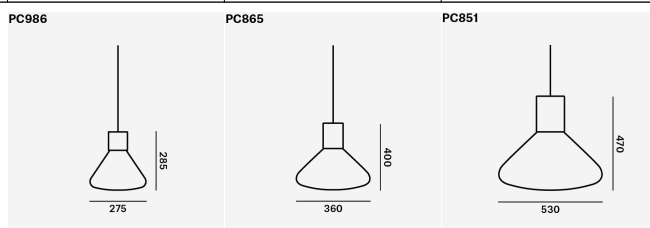

BROKIS
Španielova 1315/25, Praha 6, 163 00
Czech Republic

ID: 64940799
VAT: CZ64940799

www.brokis.cz

HERUNTERLADEN
TEILEN SIE

PC	PC910	PC849	PC850	PC852	PC853
NAME	MINI WOOD 06	WOOD 01	WOOD 02	WOOD 03A	WOOD 04
PREIS A	755	959	1 479	1 026	2 238
PREIS B	819	1 026	1 608	1 114	2 446
PREIS C	915	1 239	2 070	1 304	3 120
PREIS D	-	1 952	2 734	-	-