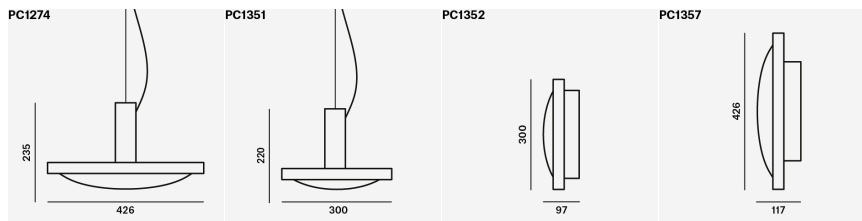

ZURÜCK ZUM INDEX

Herunterladen:

- WWW
- MORE INFO
- PHOTOS
- INSTALLATION MANUAL
- DATASHEETS
- 3DS
- DWG
- SKETCH UP
- LDT

HERUNTERLADEN
TEILEN SIE

PC	PC1274	PC1351	PC1352	PC1357
NAME	PENDANT M	PENDANT S	APPLIQUE S	APPLIQUE M
PREIS A	2 795	2 495	2 495	2 795
PREIS B	2 895	2 595	2 595	2 895
PREIS C	-	-	-	-
ZUSCHLÄGE (NET)				
EXTRA KABEL BIS 5M	+ 36	+ 36	-	-
DIM	+ 45	+ 45	+ 45	+ 45
DIM (TW)	+ 65	+ 65	+ 65	+ 65