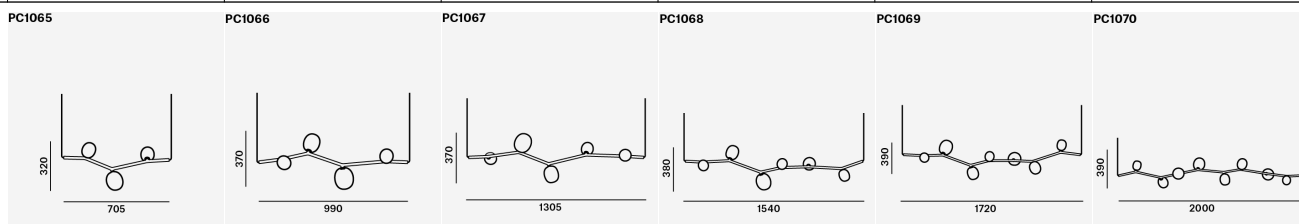

HERUNTERLADEN
TEILEN SIE

PC	PC1059	PC1060	PC1061	PC1062	PC1063	PC1064
NAME	VERTICAL 3	VERTICAL 4	VERTICAL 5	VERTICAL 6	VERTICAL 7	VERTICAL 8
PREIS A	2 592	3 240	3 958	4 632	5 388	6 242
PREIS B	-	-	-	-	-	-
PREIS C	-	-	-	-	-	-
ZUSCHLÄGE (NET)						
EXTRA KABEL BIS 5M	+ 48	+ 48	+ 48	+ 48	+ 48	+ 48
TRIMLESS	+ 100	+ 100	+ 100	+ 100	+ 100	+ 100
DIM	+ 45	+ 45	+ 45	+ 45	+ 45	+ 45