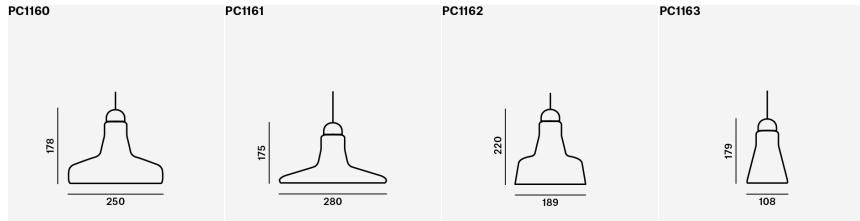

HERUNTERLADEN
TEILEN SIE

PC	PC1160	PC1161	PC1162	PC1163
NAME	EXTERIOR	EXTERIOR	EXTERIOR	EXTERIOR
PREIS A	663	681	649	614
PREIS B	-	-	-	-
PREIS C	-	-	-	-
ZUSCHLÄGE (NET)				
EXTRA KABEL BIS 5M	+ 30	+ 30	+ 30	+ 30
CASAMBI	+ 65	+ 65	+ 65	+ 65

WICHTIG:

DAS GLAS IN SCHWARZ UN DURCHSICHTIG IST IDENTISCH MIT DEM BISHERIGEN SCHWARZ-TRANSPARENT. DER NAME WURDE PRÄZISIERT, DA DIESES GLAS NICHT TRANSPARENT IST.

TECHNISCHE EINZELHEITEN:

GLASFARBE

transparentes Glas
rauchgrau - transparentes Glas
rauchbraun - transparentes Glas
opalglas - transparentes Glas
Triplex-Opal
schwarz undurchsichtig
perlgrau - Opalglas

GLASOBERFLÄCHE

glänzende Oberfläche
matt geätzte Aussenfläche

ALUMINIUMKÖRPER

Silber eloxiert
schwarz eloxiert

BALDACHIN

gebürsteter Edelstahl
Metall – schwarz, matte Pulverbeschichtung

VERBINDUNGSMETHODE

Brokis Connector 230V

KABELFARBE

Silikonkabel – schwarz
Silikonkabel – weiss

EMPFOHLENE LEUCHTMITTEL

230V, LED, GU10, 6,5W, 2700K, DIM

DIMMBARE VARIANTE

TRIAC - STANDARDVERSION
CASAMBI CBU-TED

FASSUNG

GZ10

ZURÜCK ZUM INDEX

Herunterladen:

WWW MORE INFO PHOTOS INSTALLATION MANUAL DATASHEETS 3DS DWG SKETCH UP LDT