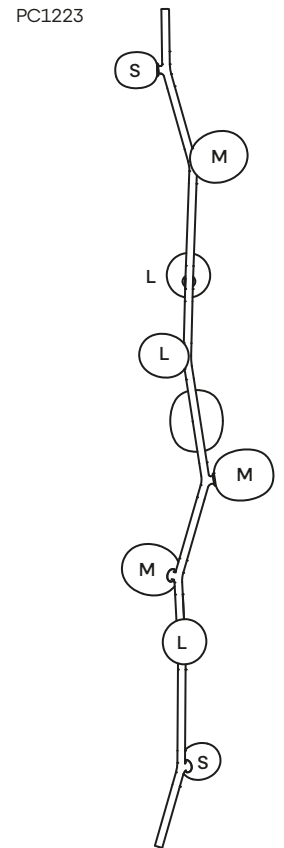

STANDARDGRÖSSE DER GLASSCHIRME - IVY WALL

ZURÜCK ZUM INDEX

Herunterladen:

- WWW
- MORE INFO
- PHOTOS
- INSTALLATION MANUAL
- DATASHEETS
- 3DS
- DWG
- SKETCH UP
- LDT