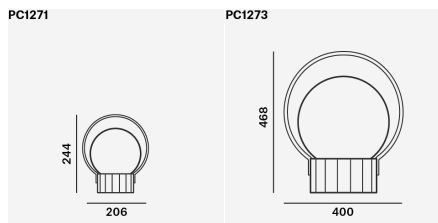

HERUNTERLADEN
TEILEN SIE

PC	PC1271	PC1273
NAME	PORTABLE SMALL	PORTABLE LARGE
PREIS A	983	1 549
PREIS B	-	-
PREIS C	-	-

WICHTIG:

IM HINBLICK AUF DAS DESIGN DER LEUCHTE IST DIE KOMBINATION VON GLAS UND GLASAUSFÜHRUNG GENAU FESTGELEGT. DAS TRIPLEX-OPALGLAS (WEISS) HAT IMMER EINE MATTE OBERFLÄCHE, WÄHREND DAS RAUCHGRAUE GLAS UND DAS RAUCHBRAUNE GLAS IMMER EINE GLÄNZENDE OBERFLÄCHE HABEN.

SFERA PORTABLE WIRD MIT EINEM USB LADEKABEL GELIEFERT.

DIE LEUCHTE KANN AUCH ÜBER EIN KABELLOSES SYSTEM (INDUKTION) AUFGELADEN WERDEN. DIESES IST NICHT IM LIEFERUMFANG ENTHALTEN.

DIE LEUCHTE LÄSST SICH IN 3 STUFEN ÜBER EINEN TOUCHDIMMER DIMMEN.

TECHNISCHE EINZELHEITEN:

GLASFARBE

rauchgrau - transparentes Glas
rauchbraun - transparentes Glas
Triplex-Opal

GLASOBERFLÄCHE

glänzende Oberfläche
Glasoberfläche beidseitig matt geätzt

OBERFLÄCHENFINISH

gebürsteter Edelstahl
Schwarz - matte Pulverbeschichtung

OBERFLÄCHENBEHANDLUNG DES UNTERTEILS

high performance Beton - natur
high performance Beton - terrakotta

KABELFARBE

Schwarzes USB 2/USB-C, 5V Ladekabel

LED-LICHTQUELLE

12V, LED, 3W, 2700K, 379lm, RA90+, DIM
12V, LED, 3.5W, 2700K, 433lm, RA90+, DIM

SPANNUNG/FREQUENZ

5V/max.2A USB-C, Max.5,9W-LED (PC1273)
5V/max.2A USB-C, Max.2,8W-LED (PC1271)

[ZURÜCK ZUM INDEX](#)

Herunterladen:

[WWW](#)

[MORE INFO](#)

[PHOTOS](#)

[INSTALLATION MANUAL](#)

[DATASHEETS](#)

[3DS](#)

[DWG](#)

[SKETCH UP](#)

[LDT](#)

IP44 FAQ