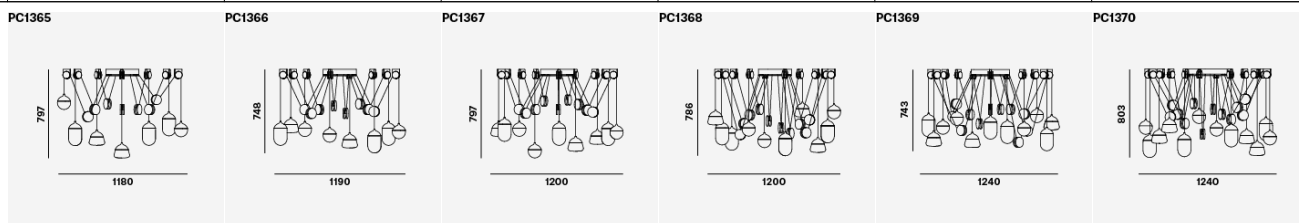

PC	PC1365	PC1366	PC1367	PC1368	PC1369	PC1370
NAME	MINI 7	MINI 8	MINI 9	MINI 10	MINI 11	MINI 12
PREIS A	5 197	5 835	6 705	7 366	8 304	8 988
PREIS B	-	-	-	-	-	-
PREIS C	-	-	-	-	-	-
ZUSCHLÄGE (NET)						
DIM	+ 45	+ 45	+ 45	+ 45	+ 45	+ 45
DIM (TW)	+ 65	+ 65	+ 65	+ 65	+ 65	+ 65

WICHTIG:

IM PREIS DER LEUCHE IST EINE NICHT DIMMBARE VERSION ENTHALTEN. WENN DIMMEN GEWÜNSCHT WIRD, WIRD EIN DIM ODER DIM (TW) - TUNABLE WHITE AUFPREIS ERHOBEN. DIM (TW) IST NUR FÜR AUSGEWÄHLTE KOLLEKTIONEN ERHÄLTICH.
FÜR DIE KOLLEKTION IST EINE LÖSUNG MIT ABSTIMMBAREM WEIß ERHÄLTICH, DIE DIE MÖGLICHKEIT BIETET, DIE FARBTEMPERATUR DER LICHTQUELLE ZU ÄNDERN. DIESE LÖSUNG WIRD ALS DIM (TW) BEZEICHNET.
VERSCHIEDENE TYPEN VON GLASSCHIRMEN LASSEN SICH LAUT DEM KUNDENWUNSCH KOMBINIEREN. SOWOHL DIE SCHIRME ALS AUCH DIE LÄNGEN IN DEN PIKTOGRAMMEN SIND NUR INDIKATIV.
NEUE FARBVERSION - RAUCHBRAUN - TRANSPARENTES GLAS MIT PERLGOLDENER PULVERBESCHICHTUNG UND HELLBRAUNEM TEXTILKABEL.

TECHNISCHE EINZELHEITEN:

GLASFARBE

rauchgrau - transparentes Glas
rauchbraun - transparentes Glas
Triplex-Opal

GLASOBERFLÄCHE

Glasoberfläche beidseitig matt geätzt

OBERFLÄCHENFINISH

Metall - schwarze, matte Pulverbeschichtung mit Struktur
Metall - weiss, matte Pulverbeschichtung mit Struktur
Metall - perlmuttgoldener Komaxit

BALDACHIN

Metall - schwarze, matte Pulverbeschichtung mit Struktur
Metall - weiss, matte Pulverbeschichtung mit Struktur
Metall - perlmuttgoldener Komaxit

KABELFARBE

Textilkabel - schwarz
Textilkabel - weiss
Textilkabel - hellbraun

LED-LICHTQUELLE

DIM, 24V, LED, 6.5W, 2700K, 735lm, RA90+
DIM (TW), 24V, LED, 6.5W, 1800K-6500K, 498lm-805lm, RA90

DIMMBARE VARIANTE

Nicht dimmbare Version
DIM RF System - Fernbedienung Version
DIM 1-10V
DIM DALI-Version
DIM AC phase-cut, ELV
DIM CASAMBI CBU-PWM4
DIM (TW) CASAMBI CBU-PWM4
DIM (TW) DALI-Version

SPANNUNG/FREQUENZ

110-277VAC, 50/60Hz, 79W LED (PC1368)
110-240VAC, 50/60Hz, 93W LED (PC1370)
110-240VAC, 50/60Hz, 86W LED (PC1369)
110-240VAC, 50/60Hz, 73W LED (PC1367)
110-240VAC, 50/60Hz, 66W LED (PC1366)
110-240VAC, 50/60Hz, 61W LED (PC1365)
110-240VAC, 50/60Hz, 54W LED (PC1364)
110-240VAC, 50/60Hz, 43W LED (PC1363)
110-240VAC, 50/60Hz, 36W LED (PC1362)
110-240VAC, 50/60Hz, 28W LED (PC1361)
110-240VAC, 50/60Hz, 19W LED (PC1360)
110-240VAC, 50/60Hz, 11W LED (PC1359)

ZURÜCK ZUM INDEX

Herunterladen:

- WWW
- MORE INFO
- PHOTOS
- INSTALLATION MANUAL
- DATASHEETS
- 3DS
- DWG
- SKETCH UP
- LDT