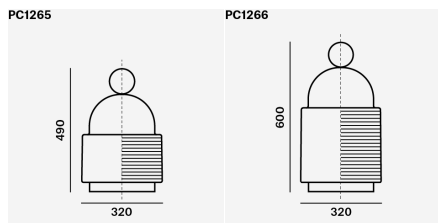

HERUNTERLADEN
TEILEN SIE

PC	PC1265	PC1266
NAME	NOMAD SMALL	NOMAD LARGE
PREIS A	1 951	2 074
PREIS B	2 023	2 182
PREIS C	-	-

WICHTIG:

DOME NOMAD WIRD MIT EINEM USB LADEKABEL GELIEFERT.
DIE LEUCHTE IST MIT EINEM TOUCHDIMMER AUSGESTATTET.
DIE PREISKATEGORIE WIRD DURCH DAS GEWÄHLTE GLASDEKOR BESTIMMT.
DAS GLASDEKOR (GLATTES GLAS ODER WELLENVARIANTE) WIRD INNERHALB EINES PC NEU GELÖST, DAHER WURDEN PC1287 UND PC1288 ELIMINIERT. BEIDE VARIANTEN SIND IN DEM PIKTOGRAMM DARGESTELLT. ES IST NICHT MÖGLICH, BEIDE DEKORE AUF EINEM GLASSTÜCK ZU KOMBINIEREN.

TECHNISCHE EINZELHEITEN:

GLASFARBE

transparentes Glas
rauchgrau - transparentes Glas
rauchbraun - transparentes Glas
opalglas - transparentes Glas
Triplex-Opal

GLASOBERFLÄCHE

glänzende Oberfläche

ORNAMENTE

A ohne Dekor
B Wellen

OBERFLÄCHENFINISH

Metall - weiss, matte Pulverbeschichtung mit Struktur
Metall - schwarze, matte Pulverbeschichtung mit Struktur
gebürsteter Edelstahl
gebürsteter Stahl - Bronze Lackierung
gebürsteter Stahl - Champagner Lackierung
gebürsteter Stahl - Kupfer Lackierung
gebürsteter Stahl - Roségold Lackierung

KABELFARBE

Schwarzes USB 2/Mag, 5V Ladekabel

LED-LICHTQUELLE

240mA, LED, 4W, 2700K, 950lm, RA80+, DIM

SPANNUNG/FREQUENZ

USB 5V,1,4A, IP44; 4W LED

ZURÜCK ZUM INDEX

Herunterladen:

WWW MORE INFO PHOTOS INSTALLATION MANUAL DATASHEETS 3DS DWG SKETCH UP LDT