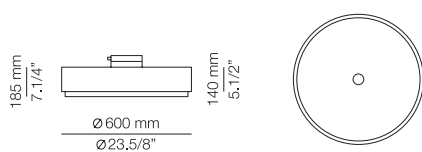

* LED 6,2W (2700K / Ang. 120°
>90 CRI / 350mA) / 230V
Typ 725 lumens
Push button dimmer

FINISHES

37 NI
26 BLK

EURO €

743
670

Available until end of stock

IRIS

IRI_2713