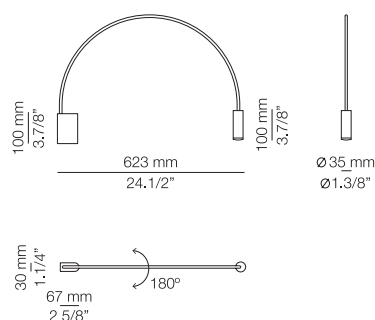

VOLTA

VOL_3531

FEATURES

* LED 6,2W (Ang. 80° / >90 CRI / 350mA)
100V - 240V / Non Dimmable

FINISHES

Body: 26 BLK
Head: 26 BLK - 61 S GLD
Body & Head: 71 WH

EURO €

396
396

A-3531-W (2700K Typ 725 lumens)
A-3531-M (3000K Typ 763 lumens)

123530260 KIT A-3530

Cord & plug with on/off switch. 1400mm cable length.

EURO €

38

123530XX3

Embedded optic lens 30°

FINISHES

26 BLK
61 S GLD

EURO €

29
30