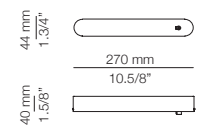

SINGLE CANOPY (GADA)

113924XX0

FEATURES

Surface canopy for 1 pendant

Compatible with items: T-3305S / T-3306S
T-3307S / T-3714S / T-3715S / T-3716S / T-3915S
T-3924S / T-3925S

FINISHES

26 BLK
74 WH

EURO €

77
77