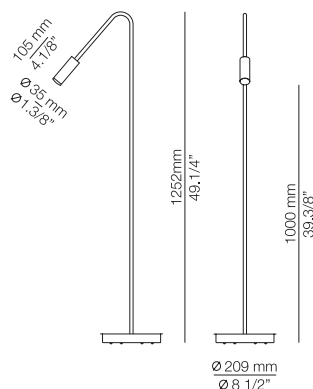

VOL_3538

**FEATURES**

* LED 6,2W (Ang. 80° / >90 CRI
 350mA) / 230V
 Push button dimmer on the head

FINISHES

Body: 26 BLK
 Head: 26 BLK - 61 S GLD
 Body & Head: 71 WH

EURO €

533
 533

p-3538-W (2700K Typ 725 lumens)
 p-3538-M (3000K Typ 763 lumens)