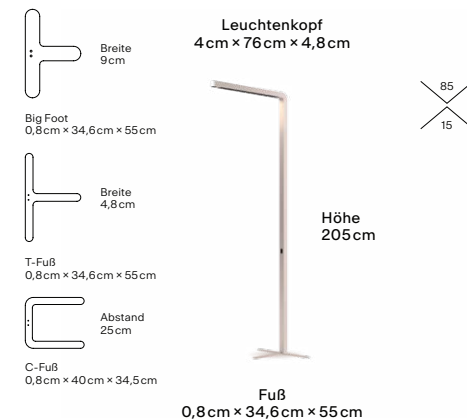

Team Agile

Color Tune

Features

- Beam Lens
- GRAU App
- Color Tune
- Licht- und Bewegungssensor
- Indirektes Licht
- Schwarm Gruppierung

Technische Daten

Licht (bei 3500K)	9900lm, 74W, CRI94+ (direkt), CRI94+ (indirekt)
Lichtfarbe	4000-2700K
Energieeffizienz	D (direkt), C (indirekt)
Nennspannung	220-240V
Dimmung	Smart Switch
Sensorik	Bewegungssensor, Auto Helligkeit
Gewicht	8kg
Material	Aluminium
Schwarm	Aktivierbar durch die GRAU App
Hinweis	C-Fuß und Big Foot im GRAU Pro Shop
Designpreise	Red Dot Design Award, Wallpaper Design Award

Preise in Euro

Farbe	Artikel-Nr.	exkl./inkl. MwSt.
Sand White	TM16-5	1638,66/1950,00
Black	TM16-0	1638,66/1950,00
White	TM16-1	1638,66/1950,00
Grey	TM16-2	1638,66/1950,00
Light Blue	TM16-3	1638,66/1950,00