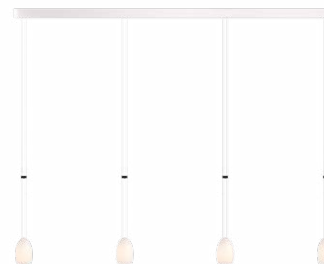

Oh China Trace

4 Pendel

Deckentopf
4,7cm x 160cm x 6cm

Höhe
30-200cm

Leuchtenkopf
ø 8,5cm x 13cm

Features

↑ Höhenverstellbar ✕ GRAU App (optional)

☀ 360° Ambient Glow Produziert in Deutschland

Technische Daten

Licht	je Pendel 500lm, 11W, CRI90+
Lichtfarbe	2700K
Energieeffizienz	G
Nennspannung	220-240V
Standard Dimmung	Phasenabschnitt
Dimmungsoptionen	GRAU App, DALI
Gewicht	6kg
Material	Porzellan
Deckentopffarbe	White
Designpreise	Internation Design Yearbook, Iconic Award, German Innovation Award

Preise in Euro

Farbe	Artikel-Nr.	exkl./inkl. MwSt.
○ White	OCT1-240-01	2428,57/2890,00
GRAU App	LD01-2	201,68/240,00
DALI Dimmoption	LD21-04	141,18/168,00

Falling Sun Trace

2 Pendel

Deckentopf
4,7cm x 70cm x 6cm

Höhe
200cm

Leuchtenkopf
ø 8cm x 45cm

Features

☀ Sunset Dimming ✕ GRAU App (optional)

🕒 Optische Linse Produziert in Deutschland

Technische Daten

Licht	je Pendel 890lm, 14W, CRI90+
Lichtfarbe	2700-1300K
Energieeffizienz	G
Nennspannung	220-240V
Standard Dimmung	Phasenabschnitt
Dimmungsoptionen	GRAU App, DALI
Gewicht	3kg
Material	Aluminium
Deckentopffarben	Black, White, Polished: Wie Leuchtenkopf; Sand White, Sun Orange: White
Hinweis	6m Kabel im GRAU Pro Shop
Designpreise	Good Design Award, Red Dot Design Award, Schöner Wohnen Design Award

Preise in Euro

Farbe	Artikel-Nr.	exkl./inkl. MwSt.
● Black	FAT2-320-00	1126,05/1340,00
● Sand White	FAT2-320-05	1126,05/1340,00
● Sun Orange	FAT2-320-08	1126,05/1340,00
○ White	FAT2-320-01	1126,05/1340,00
● Polished	FAT2-320-99	1294,12/1540,00
GRAU App	LD01-2	201,68/240,00
DALI Dimmoption	LD21-02	70,59/84,00