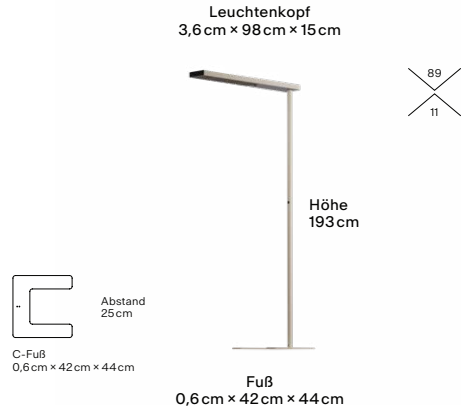

Essence

Features

- Hoher Lichtoutput
- Schnell verfügbar
- Fokussiert auf das Essentielle
- Licht- und Bewegungssensor
- Beste Preis
- Produziert in Deutschland

Technische Daten

Licht	14500lm, 98W, CRI80+ (direkt), CRI80+ (indirekt)
Lichtfarbe	3500K
Energieeffizienz	C (direkt), B (indirekt)
Nennspannung	220 – 240V
Dimmung	Taster
Gewicht	12kg
Material	Aluminium
Sensorik	Bewegungssensor, Auto Helligkeit
Designpreise	iF Design Award

Preise in Euro

Farbe	Artikel-Nr.	exkl./inkl. MwSt.
● Sand White	ESF1-05	1.042,02/1240,00
● Matt Black	ESF1-00	1.042,02/1240,00