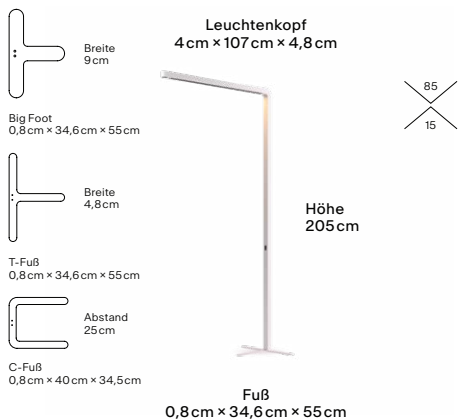

Team Pro

Color Tune

Features

- Beam Lens
- GRAU App
- Color Tune
- Licht- und Bewegungssensor
- Indirektes Licht
- Schwarm Gruppierung

Technische Daten

Licht (bei 3500K)	14800lm, 111W, CRI94+ (direkt), CRI94+ (indirekt)
Lichtfarbe	4000 – 2700K
Energieeffizienz	D (direkt), C (indirekt)
Nennspannung	220 – 240 V
Dimmung	Smart Switch
Sensorik	Bewegungssensor, Auto Helligkeit
Gewicht	8,8 kg
Material	Aluminium
Schwarm	Aktivierbar durch die GRAU App
Hinweis	C-Fuß und Big Foot im GRAU Pro Shop
Designpreise	Red Dot Design Award, Wallpaper Design Award

Preise in Euro

Farbe	Artikel-Nr.	exkl. / inkl. MwSt.
White	TM21-1	1932,77 / 2300,00
Black	TM21-0	1932,77 / 2300,00
Sand White	TM21-5	1932,77 / 2300,00
Grey	TM21-2	1932,77 / 2300,00
Light Blue	TM21-3	1932,77 / 2300,00