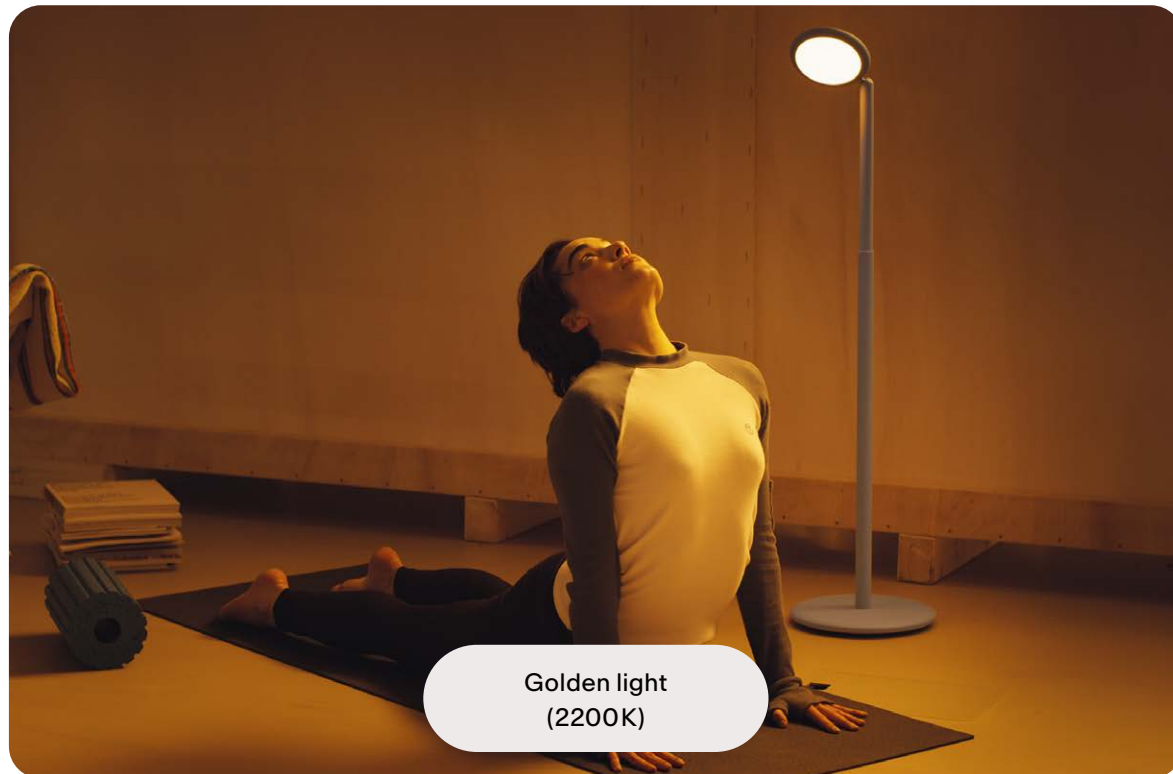

Warm Dim

Warmes, sanftes Licht

Warm Dim passt die Farbtemperatur des Lichts beim Dimmen automatisch an. Dimme auf für ein klar strahlendes Licht. Dimme ab für ein sanftes Leuchten. Bei maximaler Helligkeit beträgt die Farbtemperatur frische 2700 K, bei der niedrigsten Helligkeit warme 2200 K.

Produkte mit Warm Dim

Clear	Niceone
Clear Duo	Niceone Trace
Clear Trio	Niceone Chandelier
Dance	Three
Falling Leaf	Niceone Chandelier Six
Falling Leaf Trace	Parrot
Falling in Love	Set
Flying	Set Duo
John	Set Three
John Floor	Set Trace Trio