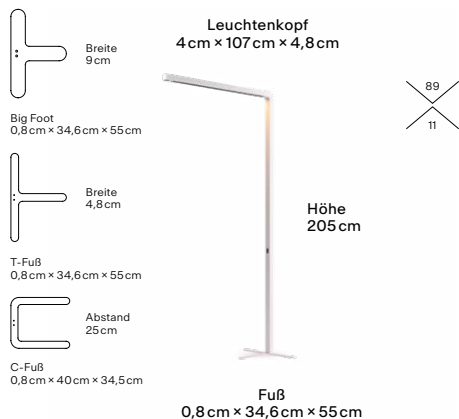

Team Pro

Neutrales Licht 3500K

Features

- Beam Lens
- Licht- und Bewegungssensor
- Indirektes Licht
- Schwarm Gruppierung
- GRAU App
- Produziert in Deutschland

Technische Daten

Licht	14000lm, 111W, CRI94+ (direkt), CRI83+ (indirekt)
Lichtfarbe	3500K
Energieeffizienz	E (direkt), C (indirekt)
Nennspannung	220 – 240 V
Dimmung	Smart Switch
Sensorik	Bewegungssensor, Auto Helligkeit
Gewicht	8,8 kg
Material	Aluminium
Schwarm	Aktivierbar durch die GRAU App
Hinweis	C-Fuß und Big Foot im GRAU Pro Shop
Designpreise	Red Dot Design Award, Wallpaper Design Award

Preise in Euro

Farbe	Artikel-Nr.	exkl. / inkl. MwSt.
White	TM20-1	1722,69 / 2050,00
Black	TM20-0	1722,69 / 2050,00
Sand White	TM20-5	1722,69 / 2050,00
Grey	TM20-2	1722,69 / 2050,00
Light Blue	TM20-3	1722,69 / 2050,00