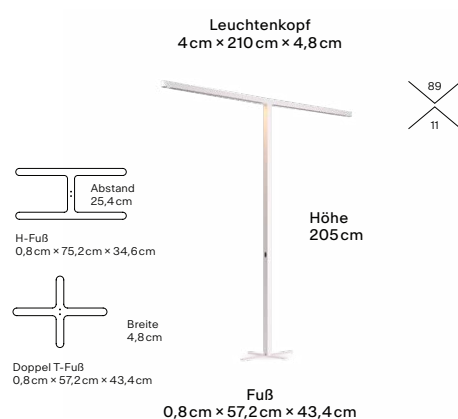

Team Cowork

Neutrales Licht 3500K

Features

- Beam Lens
- Licht- und Bewegungssensor
- Indirektes Licht
- Schwarm Gruppierung
- GRAU App
- Produziert in Deutschland

Technische Daten

Licht	28000lm, 221W, CRI94+ (direkt), CRI83+ (indirekt)
Lichtfarbe	3500K
Energieeffizienz	E (direkt), C (indirekt)
Nennspannung	220 – 240 V
Dimmung	Smart Switch
Sensorik	Bewegungssensor, Auto Helligkeit
Gewicht	12 kg
Material	Aluminium
Schwarm	Aktivierbar durch die GRAU App
Hinweis	H-Fuß im GRAU Pro Shop
Designpreise	Red Dot Design Award, Wallpaper Design Award, German Design Award

Preise in Euro

Farbe	Artikel-Nr.	exkl. / inkl. MwSt.
White	TM40-1	2899,16 / 3450,00
Black	TM40-0	2899,16 / 3450,00
Sand White	TM40-5	2899,16 / 3450,00
Grey	TM40-2	2899,16 / 3450,00
Light Blue	TM40-3	2899,16 / 3450,00