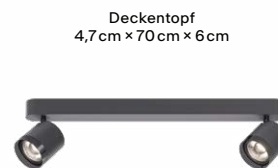

Set Focus Trace

Deckentopf
4,7 cm × 70 cm × 6 cm

Leuchtenkopf
∅ 9 cm × 10 cm

Features

- Dreh- und schwenkbarer Kopf
- GRAU App (optional)
- Produziert in Deutschland
- Einstellbarer Abstrahlwinkel

Technische Daten

Licht	je Spot 1250 lm, 16 W, CRI90+ (Warmes Licht) je Spot 1700 lm, 16 W, CRI80+ (Neutrales Licht)
Lichtfarbe	2700 K (Warmes Licht) 3500 K (Neutrales Licht)
Energieeffizienz	G
Nennspannung	220 – 240 V
Standard Dimmung	Phasenabschnitt
Dimmungsoptionen	GRAU App, DALI
Gewicht	2,5 kg
Material	Aluminium

Preise in Euro

Farbe	Artikel-Nr.	exkl./inkl. MwSt.
● Black 2700K	CPO12-1	890,76/1060,00
○ White 2700K	CPO12-3	890,76/1060,00
● Black 3500K	CPO12-2	890,76/1060,00
○ White 3500K	CPO12-4	890,76/1060,00
GRAU App	LD01-2	201,68/240,00
DALI Dimmoption	LD21-02	70,59/84,00