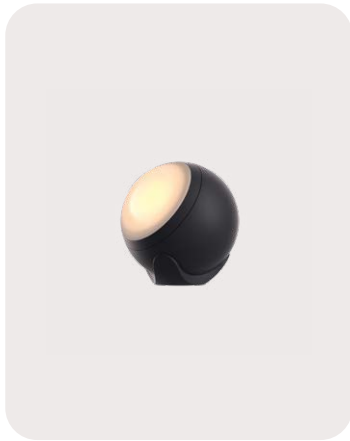

Falling in Love
38