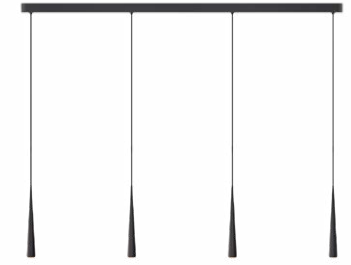

Niceone Trace

4 Pendel

Deckentopf
4,7 cm × 160 cm × 6 cm

Höhe
200 cm

Leuchtenkopf
∅ 4 cm × 31 cm

Features

- ☀ Warm Dim
- 📱 GRAU App (optional)
- 🕒 Optische Linse
- 🇩🇪 Produziert in Deutschland

Technische Daten

Licht	je Pendel 620 lm, 11 W, CRI90+
Lichtfarbe	2700 – 2200 K
Energieeffizienz	G
Nennspannung	220 – 240 V
Standard Dimmung	Phasenabschnitt
Dimmungsoptionen	GRAU App, DALI
Gewicht	6 kg
Material	Aluminium
Deckentopffarben	Black, Raw: Black; White: White; Polished: Polished
Hinweis	6 m Kabel im GRAU Pro Shop

Preise in Euro

Farbe	Artikel-Nr.	exkl./inkl. MwSt.
● Black	NOT1-340-00	1672,27/1990,00
○ White	NOT1-340-01	1672,27/1990,00
● Polished	NOT1-340-99	2008,40/2390,00
● Raw	NOT1-340-95	2008,40/2390,00
GRAU App	LD01-3	201,68/240,00
DALI Dimmoption	LD21-04	141,18/168,00