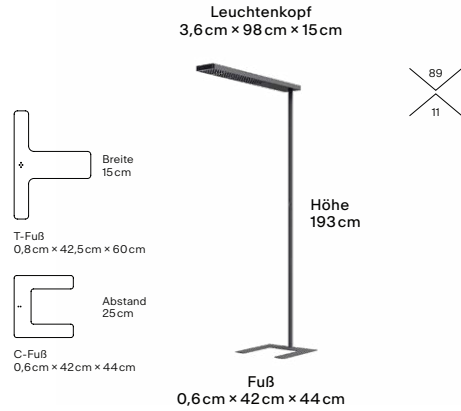

Xt-a Plus 90

Features

- Open Structure Antiglare
- Indirektes Licht
- Lichtsensoren
- Produziert in Deutschland
- Bewegungssensoren

Technische Daten

Licht	14500lm, 98W, CRI80+ (direkt), CRI80+ (indirekt)
Lichtfarbe	3500K
Energieeffizienz	C (direkt), B (indirekt)
Nennspannung	220 – 240V
Dimmung	Taster
Gewicht	12kg
Material	Aluminium
Sensorik	Bewegungssensor, Auto Helligkeit
Schwarm	Optional (Connect)
Hinweis	T-Fuß im GRAU Pro Shop
Designpreise	iF Design Award

Preise in Euro

Farbe	Artikel-Nr.	exkl./inkl. MwSt.
● Black/Black	XA40-2	1621,85/1930,00
○ White/White	XA40-3	1621,85/1930,00
● Satin/Black	XA40-0	1621,85/1930,00
● Satin/White	XA40-1	1621,85/1930,00
● Titan/Black	XA40-9	1621,85/1930,00
● Connect (Swarm)	PD51-3	105,04/125,00