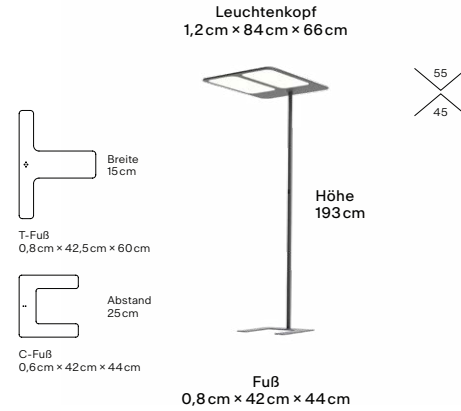

Xt-s Two Side

Features

- Color Tune 6 Steps
- Indirektes Licht
- Licht- und Bewegungssensor
- Produziert in Deutschland

Technische Daten

Licht	10970lm, 96W, CRI80+ (direkt), CRI80+ (indirekt)
Lichtfarbe	6000K/5000K/4000K/3500K/3000K/2700K
Energieeffizienz	C (direkt), C (indirekt)
Nennspannung	220 – 240V
Dimmung	Taster
Gewicht	20kg
Material	Aluminium
Sensorik	Bewegungssensor, Auto Helligkeit
Schwarm	Optional (Connect)
Hinweis	T-Fuß im GRAU Pro Shop
Designpreise	iF Design Award Red Dot Design Award Focus Open Award

Preise in Euro

Farbe	Artikel-Nr.	exkl./inkl. MwSt.
● Charcoal	XS41-2	2369,75/2820,00
○ White	XS41-3	2369,75/2820,00
Connect (Swarm)	PD51-0	105,04/125,00