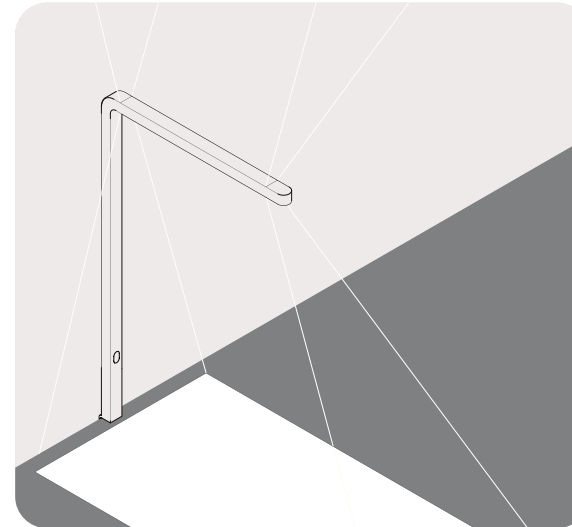

Höhenverstellung

Bewege dein Licht

Mit einer einfachen Handbewegung bewegst du die Leuchte hoch oder runter. Durch die Höhenverstellung passt sich das Licht dem Raum und deinen Bedürfnissen an.

Produkte mit Höhenverstellung

Über 80% des Lichts wird indirekt ausgestrahlt und lässt den Raum optisch größer wirken.

Produkte mit Beam Lens

- Team Agile
- Team Connect
- Team Cowork
- Team Home
- Team Mini
- Team Pro
- Team Suspension