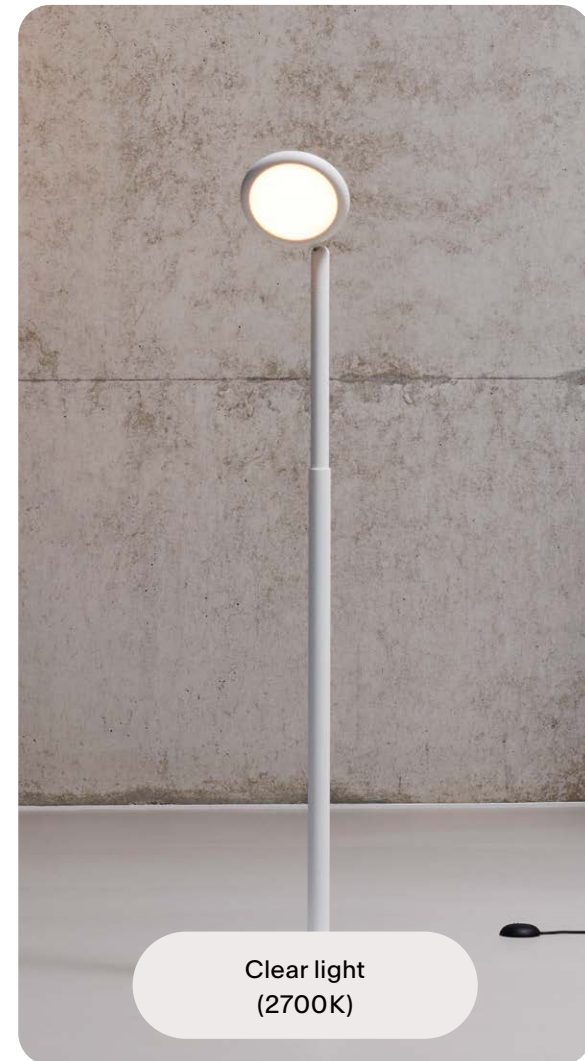

Warmes, sanftes Licht

Warm Dim passt die Farbtemperatur des Lichts beim Dimmen automatisch an. Dimme auf für ein klar strahlendes Licht. Dimme ab für ein sanftes Leuchten. Bei maximaler Helligkeit beträgt die Farbtemperatur frische 2700 K, bei der niedrigsten Helligkeit warme 2200 K.