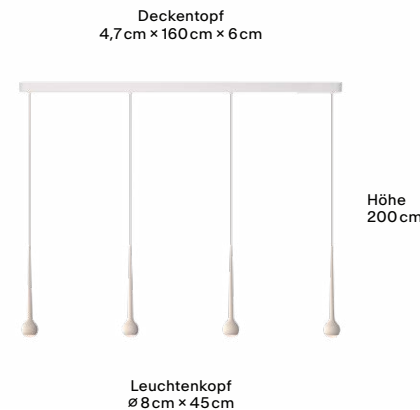

Falling Sun Trace

4 Pendel

Features

- Sunset Dimming
- GRAU App (optional)
- Optische Linse
- Produziert in Deutschland

Technische Daten

Licht	je Pendel 890 lm, 14 W, CRI90+
Lichtfarbe	2700–1300 K
Energieeffizienz	G
Nennspannung	220–240 V
Standard Dimmung	Phasenabschnitt
Dimmungsoptionen	GRAU App, DALI
Gewicht	5 kg
Material	Aluminium
Deckentopffarben	Black, White, Polished: Wie Leuchtenkopf; Sand White, Sun Orange: White
Hinweis	6 m Kabel im GRAU Pro Shop
Designpreise	Good Design Award, Red Dot Design Award, Schöner Wohnen Design Award

Preise in Euro

Farbe	Artikel-Nr.	exkl./inkl. MwSt.
Sand White	FAT2-340-05	2176,47/2590,00
Black	FAT2-340-00	2176,47/2590,00
White	FAT2-340-01	2176,47/2590,00
Polished	FAT2-340-99	2512,61/2990,00
Sun Orange	FAT2-340-08	2176,47/2590,00
GRAU App	LD01-2	201,68/240,00
DALI Dimmoption	LD21-04	141,18/168,00