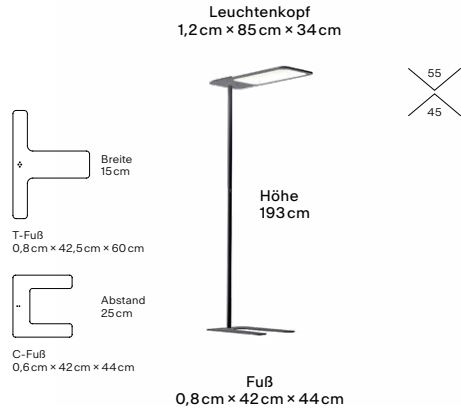

Xt-s One

Features

- Color Tune 6 Steps
- Indirektes Licht
- Licht- und Bewegungssensor
- Produziert in Deutschland

Technische Daten

Licht	5485lm, 48W, CRI80+ (direkt), CRI80+ (indirekt)
Lichtfarbe	6000K/5000K/4000K/3500K/3000K/2700K
Energieeffizienz	C (direkt), C (indirekt)
Nennspannung	220 – 240V
Dimmung	Taster
Gewicht	15kg
Material	Aluminium
Sensorik	Bewegungssensor, Auto Helligkeit
Schwarm	Optional (Connect)
Hinweis	T-Fuß im GRAU Pro Shop
Designpreise	iF Design Award Red Dot Design Award Focus Open Award

Preise in Euro

Farbe	Artikel-Nr.	exkl./inkl. MwSt.
● Charcoal	XS40-2	1865,55/2220,00
○ White	XS40-3	1865,55/2220,00
Connect (Swarm)	PD51-0	105,04/125,00