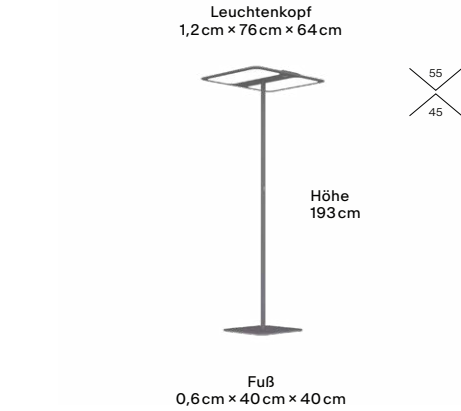

Xt-s Two

Features

- Color Tune 6 Steps
- Indirektes Licht
- Licht- und Bewegungssensor
- Produziert in Deutschland

Technische Daten

Licht	10970lm, 96W, CRI80+ (direkt), CRI80+ (indirekt)
Lichtfarbe	6000K/5000K/4000K/3500K/3000K/2700K
Energieeffizienz	C (direkt), C (indirekt)
Nennspannung	220 – 240V
Dimmung	Taster
Gewicht	20kg
Material	Aluminium
Sensorik	Bewegungssensor, Auto Helligkeit
Schwarm	Optional (Connect)
Designpreise	iF Design Award Red Dot Design Award Focus Open Award

Preise in Euro

Farbe	Artikel-Nr.	exkl./inkl. MwSt.
● Charcoal	XS45-2	2369,75/2820,00
○ White	XS45-3	2369,75/2820,00
Connect (Swarm)	PD51-0	105,04/125,00