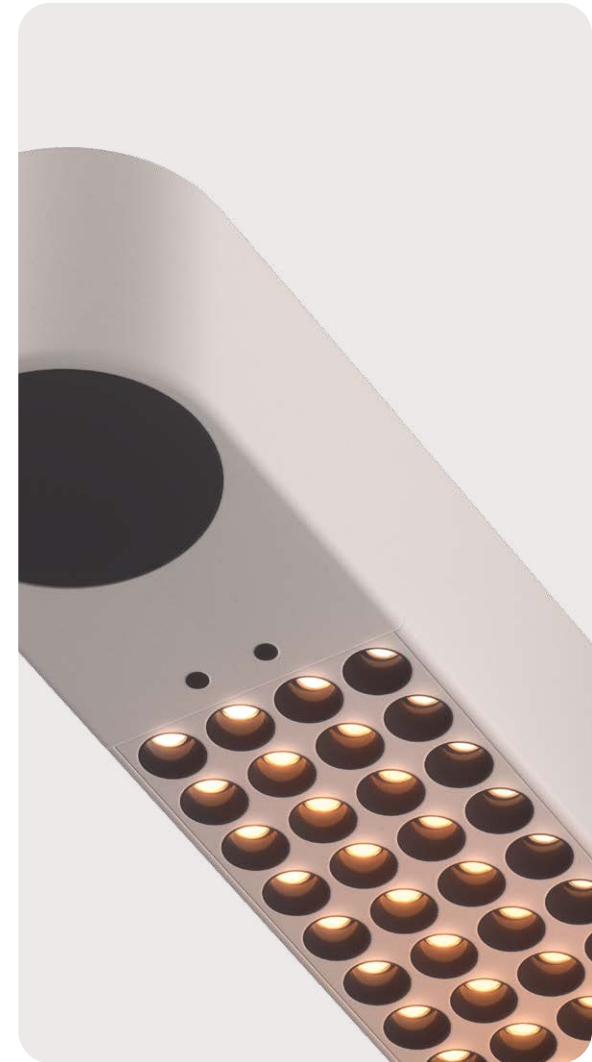

Höhenverstellung

Bewege dein Licht

Mit einer einfachen Handbewegung bewegst du die Leuchte hoch oder runter. Durch die Höhenverstellung passt sich das Licht dem Raum und deinen Bedürfnissen an.

Produkte mit Höhenverstellung

- Dance
- Flying
- Oh China
- Oh China Trace
- Sun
- Sun Duo
- Team Suspension

Beam Lens

Maximale Lichtverteilung und Entblendung

Die innovative Beam Lens verteilt das Licht gleichmäßig, effizient und blendfrei auf den Tisch und in den Raum. Hunderte von LEDs hinter gerichteten Linsen schaffen eine einzigartige Lichtqualität.

Über 80% des Lichts wird indirekt ausgestrahlt und lässt den Raum optisch größer wirken.

Produkte mit Beam Lens

- Team Agile
- Team Connect
- Team Cowork
- Team Home
- Team Mini
- Team Pro
- Team Suspension