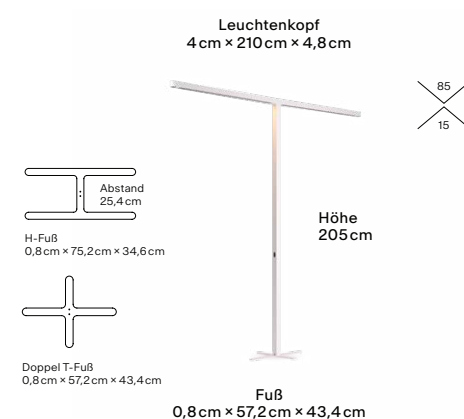

Team Cowork

Color Tune

Features

- Beam Lens
- GRAU App
- Color Tune
- Licht- und Bewegungssensor
- Indirektes Licht
- Schwarm Gruppierung

Technische Daten

Licht (bei 3500K)	29600lm, 225W, CRI94+ (direkt), CRI94+ (indirekt)
Lichtfarbe	4000 – 2700K
Energieeffizienz	D (direkt), C (indirekt)
Nennspannung	220 – 240 V
Dimmung	Smart Switch
Sensorik	Bewegungssensor, Auto Helligkeit
Gewicht	12 kg
Material	Aluminium
Schwarm	Aktivierbar durch die GRAU App
Hinweis	H-Fuß im GRAU Pro Shop
Designpreise	Red Dot Design Award, Wallpaper Design Award, German Design Award

Preise in Euro

Farbe	Artikel-Nr.	exkl. / inkl. MwSt.
White	TM41-1	3235,29 / 3850,00
Black	TM41-0	3235,29 / 3850,00
Sand White	TM41-5	3235,29 / 3850,00
Grey	TM41-2	3235,29 / 3850,00
Light Blue	TM41-3	3235,29 / 3850,00