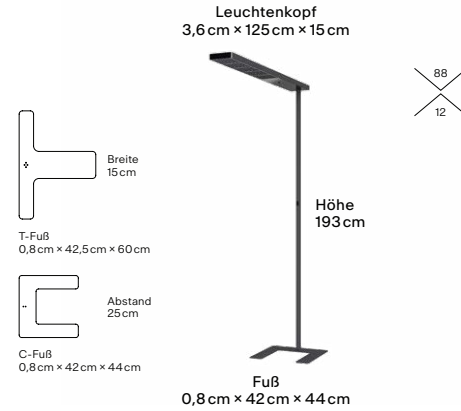

Xt-a Plus 120

Features

- Open Structure Antiglare
- Indirektes Licht
- Lichtsensoren
- Produziert in Deutschland
- Bewegungssensoren

Technische Daten

Licht	16000lm, 108W, CRI80+ (direkt), CRI80+ (indirekt)
Lichtfarbe	3500K
Energieeffizienz	B (direkt), B (indirekt)
Nennspannung	220 – 240V
Dimmung	Taster
Gewicht	14,5kg
Material	Aluminium
Sensorik	Bewegungssensor, Auto Helligkeit
Schwarm	Optional (Connect)
Hinweis	T-Fuß im GRAU Pro Shop
Designpreise	iF Design Award

Preise in Euro

Farbe	Artikel-Nr.	exkl./inkl. MwSt.
● Black/Black	XA20-2	1865,55/2200,00
○ White/White	XA20-3	1865,55/2200,00
● Satin/Black	XA20-0	1865,55/2200,00
● Satin/White	XA20-1	1865,55/2200,00
● Titan/Black	XA20-9	1865,55/2200,00
● Connect (Swarm)	PD51-3	105,04/125,00