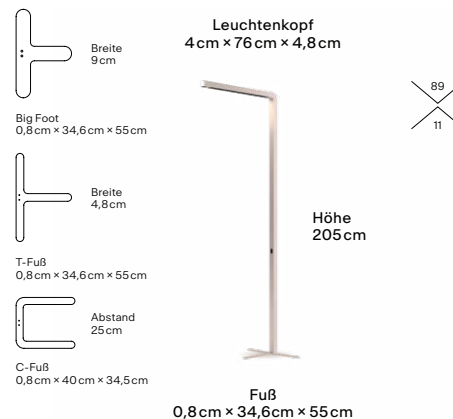

Team Agile

Neutrales Licht 3500K

Features

- Beam Lens
- Licht- und Bewegungssensor
- Indirektes Licht
- Schwarm Gruppierung
- GRAU App
- Produziert in Deutschland

Technische Daten

Licht	10000lm, 80W, CRI94+ (direkt), CRI83+ (indirekt)
Lichtfarbe	3500K
Energieeffizienz	E (direkt), C (indirekt)
Nennspannung	220-240V
Dimmung	Smart Switch
Sensorik	Bewegungssensor, Auto Helligkeit
Gewicht	8kg
Material	Aluminium
Schwarm	Aktivierbar durch die GRAU App
Hinweis	C-Fuß und Big Foot im GRAU Pro Shop
Designpreise	Red Dot Design Award, Wallpaper Design Award

Preise in Euro

Farbe	Artikel-Nr.	exkl./inkl. MwSt.
Sand White	TM15-5	1470,59/1750,00
Black	TM15-0	1470,59/1750,00
White	TM15-1	1470,59/1750,00
Grey	TM15-2	1470,59/1750,00
Light Blue	TM15-3	1470,59/1750,00