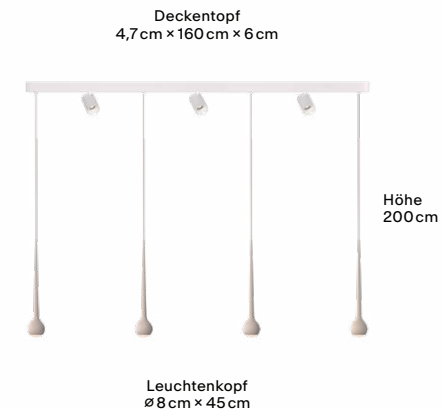

Falling Sun Trace

4 Pendel + 3 Spots

Features

- Sunset Dimming
- GRAU App (optional)
- Optische Linse
- Produziert in Deutschland

Technische Daten

Licht	je Pendel 890 lm, 14 W, CRI90+ je Spot 330–350 lm, 11 W, CRI90+
Lichtfarbe	Pendel 2700–1300 K Spot 2700–2200 K
Energieeffizienz	G
Nennspannung	220–240 V
Standard Dimmung	Phasenabschnitt
Dimmungsoptionen	GRAU App, DALI
Gewicht	7 kg
Material	Aluminium
Deckentopf- und Spotfarben	Black, White, Polished: Wie Leuchtenkopf; Sand White, Sun Orange: White
Hinweis	6 m Kabel im GRAU Pro Shop
Designpreise	Good Design Award, Red Dot Design Award

Preise in Euro

Farbe	Artikel-Nr.	exkl./inkl. MwSt.
Sand White	FAT2-370-05	2596,64/3090,00
Black	FAT2-370-00	2596,64/3090,00
White	FAT2-370-01	2596,64/3090,00
Polished	FAT2-370-99	2932,77/3490,00
Sun Orange	FAT2-370-08	2596,64/3090,00
GRAU App	LD01-3	243,70/290,00
DALI Dimmoption	LD21-07	247,06/294,00