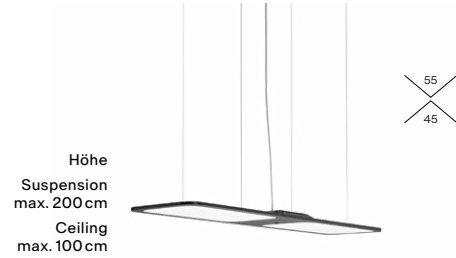

Dance

Deckentopf
Ø16,5 cm × 4,6 cm

Höhe
30–200 cm

Leuchtenkopf
130 cm × 2,4 cm

Features

- ☀️ Warm Dim
- ↕ Höhenverstellbar
- ☾ Indirektes Licht
- 📶 GRAU App (optional)

Technische Daten

Licht	950 lm, 15 W, CRI90+
Lichtfarbe	2700–2200 K
Energieeffizienz	D (direkt) / F (indirekt)
Nennspannung	220–240 V
Standard Dimmung	Phasenabschnitt
Dimmungsoptionen	GRAU App, DALI
Gewicht	2 kg
Material	Aluminium
Hinweis	Höhenverstellbar
Designpreise	London Design Award

Preise in Euro

Farbe	Artikel-Nr.	exkl./inkl. MwSt.
● Polished	FA30-0	1495,80/1780,00
● GRAU App	LD01-2	201,68/240,00
● DALI Dimmoption	LD21-0	35,29/42,00

Xt-s Suspension

Höhe
Suspension
max. 200 cm
Ceiling
max. 100 cm

Leuchtenkopf
1,2 cm × 140 cm × 34 cm

Features

- ☀️ Color Tune
  6 Steps
- ☾ Indirektes Licht
- ☀️ Licht- und
  Bewegungssensor
- 🇩🇪 Produziert in
  Deutschland

Technische Daten

Licht	10970 lm, 96 W, CRI80+ (direkt), CRI80+ (indirekt)
Lichtfarbe	6000 K / 5000 K / 4000 K / 3500 K / 3000 K / 2700 K
Energieeffizienz	C (direkt), C (indirekt)
Nennspannung	220–240 V
Dimmung	siehe Hinweis
Gewicht	8 kg
Material	Aluminium
Sensorik	Bewegungssensor, Auto Helligkeit Optional (Connect)
Schwarm Techn. Hinweis	Optional (Connect) Für das Dimmen der Sensor- leuchte ist für jede Leuchte ein eigener potentialfreier Taster erforderlich. Weitere Informati- onen – siehe Montageanleitung

Preise in Euro

Farbe	Artikel-Nr.	exkl./inkl. MwSt.
● Charcoal Susp.	XS50-2	2142,86/2550,00
○ White Susp.	XS50-3	2142,86/2550,00
● Charcoal Ceiling	XS51-2	2142,86/2550,00
○ White Ceiling	XS51-3	2142,86/2550,00
● Connect (Swarm)	PD51-0	105,04/125,00