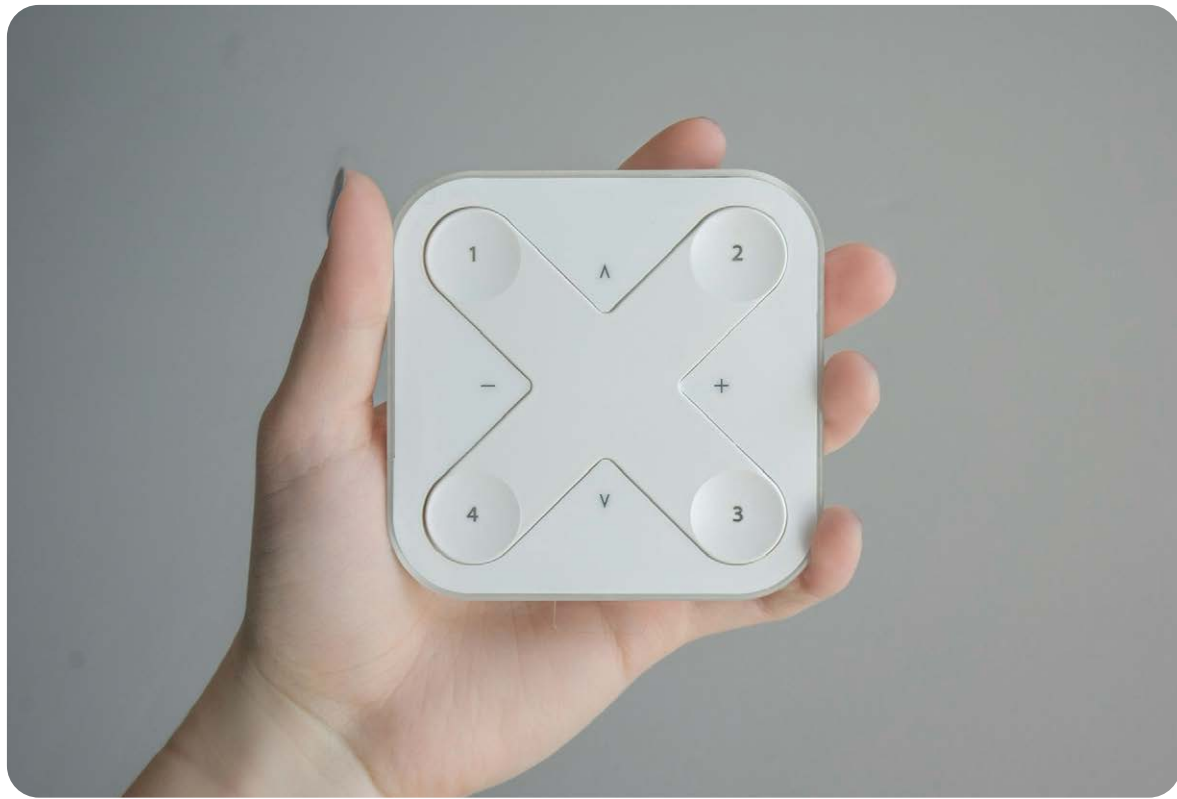

Unser Zubehör bereichert unsere Leuchten durch hilfreiche Ladekabel, Bluetooth-Schalter oder Bluetooth-Sender, die hinter dem Drehdimmer verbaut werden können.