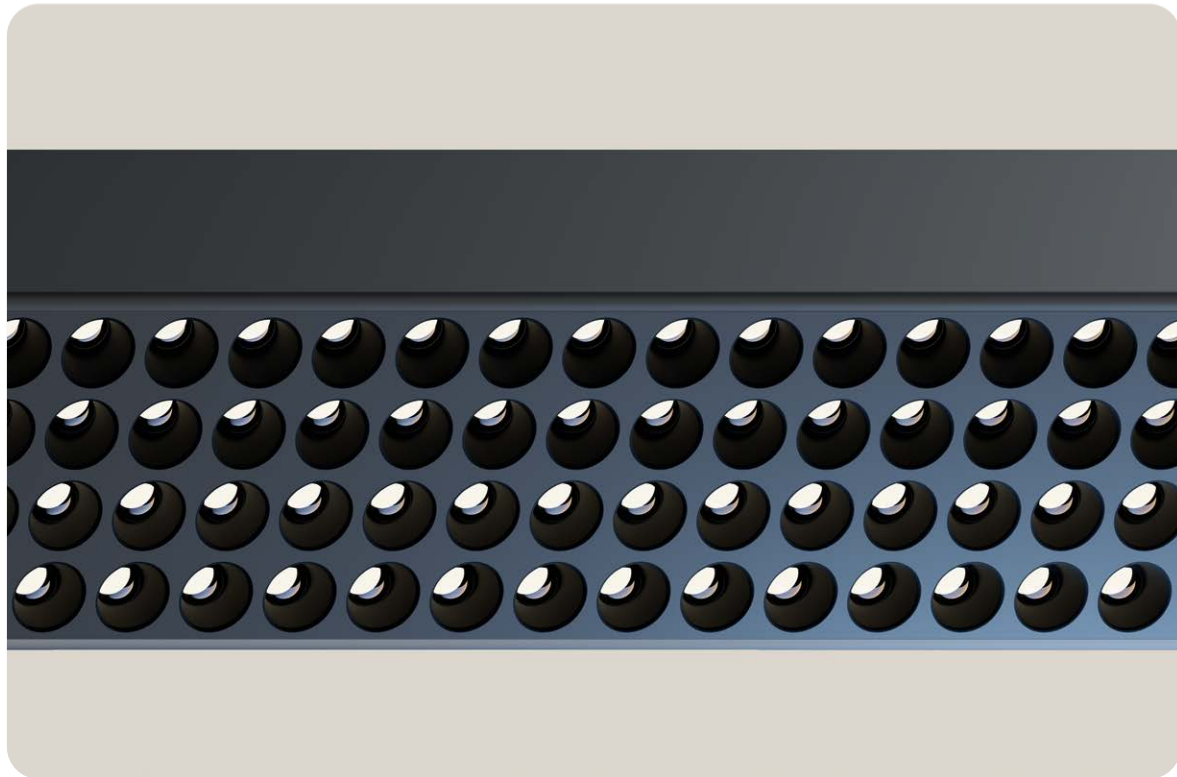

Beam Lens

Maximale Lichtverteilung und Entblendung

Die innovative Beam Lens verteilt das Licht gleichmäßig, effizient und blendfrei auf den Tisch und in den Raum. Hunderte von LEDs hinter gerichteten Linsen schaffen eine einzigartige Lichtqualität.

Über 80% des Lichts wird indirekt ausgestrahlt und lässt den Raum optisch größer wirken.

Produkte mit Beam Lens

- Team Agile
- Team Connect
- Team Cowork
- Team Home
- Team Mini
- Team Pro
- Team Suspension