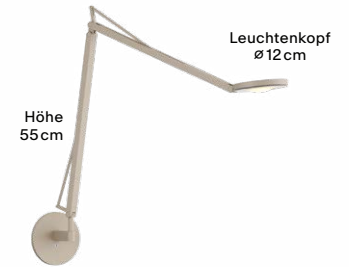

John Wall

Höhe
55 cm

Leuchtenkopf
∅ 12 cm

Anbringung
∅ 12 cm × 1 cm

Features

- Color Tune
- Dreh- und schwenkbarer Kopf
- Optische Linse
- Produziert in Deutschland

Technische Daten

Licht	Task Light: 1000 lm, 3500 K, CRI94+, 11 W Golden Light: 600 lm, 2300 K, CRI87+, 11 W
Lichtfarbe	3500 – 2300 K
Energieeffizienz	E
Nennspannung	120 – 240 V
Dimmung	Integrierter Taster
Gewicht	0,9 kg
Material	Aluminium
Designpreise	iF Design Award, Red Dot Design Award, Deutscher Designer Club, Good Design Award, German Design Award

Preise in Euro

Farbe	Artikel-Nr.	exkl./inkl. MwSt.
Sand White	TC54-12	587,39/699,00
Black	TC54-2	587,39/699,00
White	TC54-0	587,39/699,00
Graphite	TC54-10	587,39/699,00
Light Blue	TC54-8	587,39/699,00