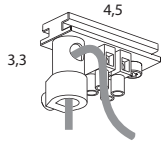

Accessories

Dot 600 Lite - Limbus - Tia 200

Linear Rose connector

Aluminium	ACB190	20,00	For Linear Rose 150 (ABL150) And Linear Rose 200 (ABXL200)
-----------	--------	--------------	---

24×23,5 (cm)
0,06Kg