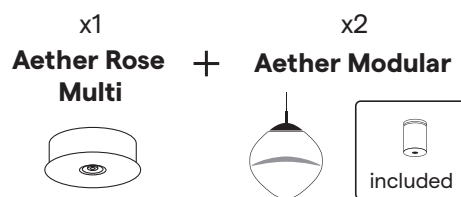

 194x33x15 (cm)
0,096m³ - 9,58Kg

Opus Parete Classic

Matt black	7101OP220	380,00	Max 300W - R7s Bulb included (230W)
Matt white	7102OP220	360,00	

 25x24x14 (cm)
0,008m³ - 1,64Kg

Aether configuration examples