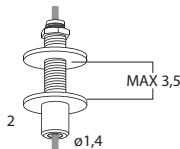

Kit soft ceiling

Aluminium	ACS190	17,00	Without strain relief

24×23,5 (cm)
0,10Kg