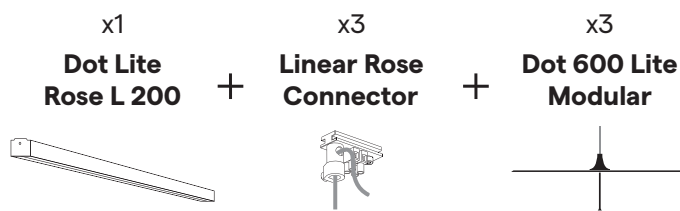

Dot 600 Lite configuration examples