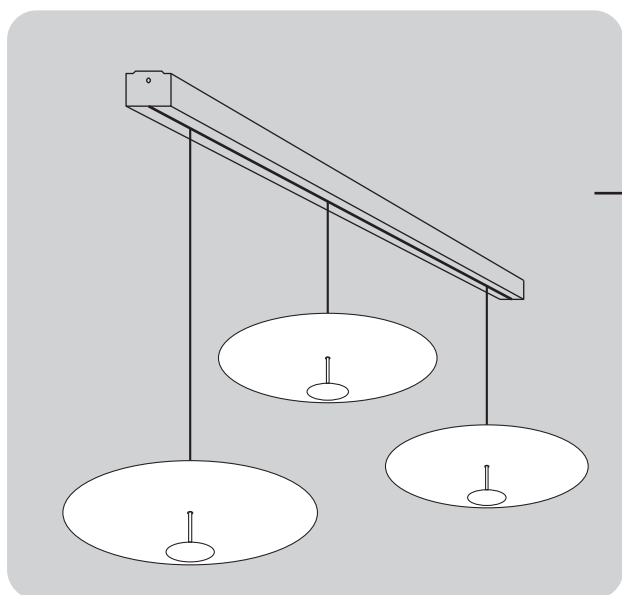

Dot 600 Lite configuration examples