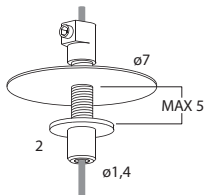

Decentral Mount

Black	AC19001	12,00	24×23,5 (cm) 0,11Kg
White	AC19002	12,00	
Aluminium	AC19022	12,00	

24×23,5 (cm)
0,11Kg

Kit hard ceiling

Aluminium	ACH190	17,00	With strain relief
-----------	--------	--------------	--------------------