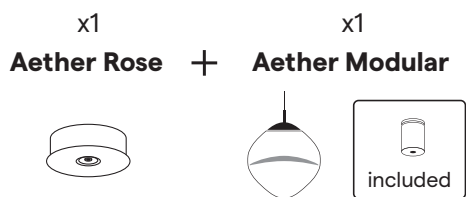

 194x33x15 (cm)
0,096m³ - 9,58Kg

Opus Parete Classic

Matt black	7101OP220	380,00	Max 300W - R7s Bulb included (230W)
Matt white	7102OP220	360,00	

 25x24x14 (cm)
0,008m³ - 1,64Kg

Aether configuration examples