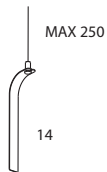

Pendant bracket