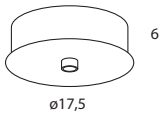

 35×27×1,6 (cm)
0,001m³ - 1,0Kg

+
 68×68×5,5 (cm)
0,025m³ - 3,0Kg

Ceiling Roses

Dot 600 Lite

Dot Lite Rose

For sigle Dot 600 Lite

Black	AL133D01	250,00	On-off, push dim, 1-10V
White	AL133D02	250,00	
Black	AL133DD01	250,00	On-off, DALI
White	AL133DD02	250,00	
Black	AL133TF01220	250,00	Phase Cut
White	AL133TF02220	250,00	

 24×24×12 (cm)
0,007m³ - 1,22Kg

Dot Lite Rose Multi

For max 4 Dot 600 Lite

Black	AXL133DD01	430,00	On-off, push dim, 1-10V, DALI
White	AXL133DD02	430,00	

 24×24×12 (cm)
0,007m³ - 1,94Kg

Dot Lite Rose L 200