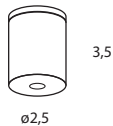

Decentral Mount

Black	AC19001	12,00	24×23,5 (cm) 0,11Kg
White	AC19002	12,00	
Aluminium	AC19022	12,00	

24×23,5 (cm)
0,11Kg