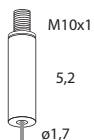

24×23,5 (cm)
0,15Kg

Kit soft ceiling

Aluminium	ACS190	17,00	Without strain relief
-----------	--------	--------------	-----------------------

24×23,5 (cm)
0,10Kg

Kit rail connector

Aluminium	AR190	30,00	With strain relief
-----------	-------	--------------	--------------------