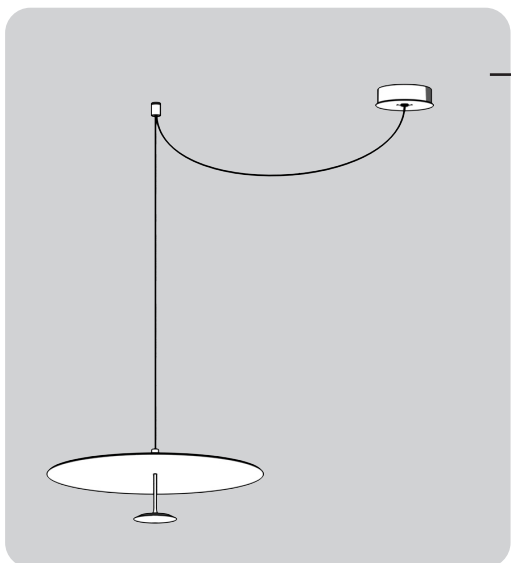

Dot 600 Lite configuration examples