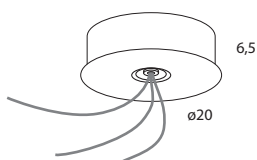

Aether Rose Multi

For max 3 Aether

Black	AXLAETDD01	380,00	On-off, push dim, 1-10V, DALI
White	AXLAETDD02	380,00	
Black	AXLAETTF01	380,00	Phase cut
White	AXLAETTF02	380,00	

24×24×12,5 (cm)
0,007m³ - 1,95Kg

Configuration examples on page 28