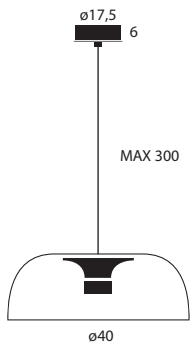

Model	CCT & Finish	Code	Euro €	Technical Info

Tia 400

3000 K	Matt black	181D01OP00	1.100,00	18W LED / CRI 97 On-off, push dim, 1-10V, DALI or * Phase cut
		181TF01OP220*		
	Ultra matt white	181D02UM00	1.100,00	
		181TF02UM220*		
	Sapphire blue	181D06ZA00	1.100,00	
		181TF06ZA220*		
	Battersea green	181D28BG00	1.100,00	
		181TF28BG220*		
Oxygen red soft-touch	181D35ST00	1.100,00		
	181TF35ST220*			
Metallic bronze	181D29MT00	1.250,00		
	181TF29MT220*			
Matt brushed aluminium	181D34OP00	1.310,00		
	181TF34OP220*			
2700 K	Matt black	181D01OPK27	1.100,00	
		181TF01OPK27220*		
	Ultra matt white	181D02UMK27	1.100,00	
		181TF02UMK27220*		
	Sapphire blue	181D06ZAK27	1.100,00	
		181TF06ZAK27220*		
	Battersea green	181D28BGK27	1.100,00	
		181TF28BGK27220*		
Oxygen red soft-touch	181D35STK27	1.100,00		
	181TF35STK27220*			
Metallic bronze	181D29MTK27	1.250,00		
	181TF29MTK27220*			
Matt brushed aluminium	181D34OPK27	1.310,00		
	181TF34OPK27220*			

46×46×27 (cm)
0,057m³ - 3,2Kg