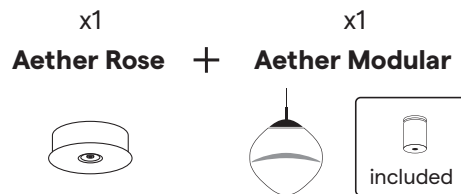

 194x33x15 (cm)
0,096m³ - 9,58Kg

Opus Parete Classic

Matt black	7101OP220	380,00	Max 300W - R7s Bulb included (230W)
Matt white	7102OP220	360,00	

 25x24x14 (cm)
0,008m³ - 1,64Kg

Aether configuration examples