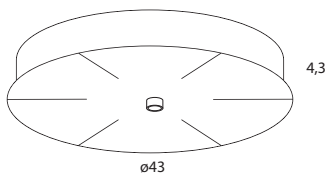

24×24×12 (cm)
0,007m³ - 1,14Kg

Round Rose XL

For max 8 lamps

Black	AXL190DD01	435,00	on-off, push dim, 1-10V, DALI
White	AXL190DD02	435,00	

24×24×12 (cm)
0,007m³ - 2,01Kg

Round Rose Chandelier

For max 6 lamps