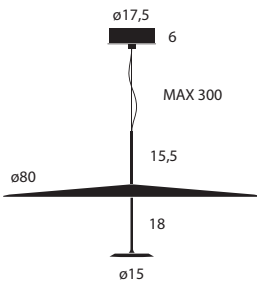

118×118×35 (cm)
0,487m³ - 25Kg

Dot 800

3000 K	Anodised Black	131D01XO220	2.200,00	39W LED / CRI >90 On-off, push dim, 1-10V, DALI
	Anodised Brass	131D50XO220	2.200,00	
2700 K	Anodised Black	131D01XOK27220	2.200,00	Decentral mount included
	Anodised Brass	131D50XOK27220	2.200,00	
3000 K	Anodised Black	131TF01XO220	2.200,00	39W LED / CRI >90 Phase Cut
	Anodised Brass	131TF50XO220	2.200,00	
2700 K	Anodised Black	131TF01XOK27220	2.200,00	Decentral mount included
	Anodised Brass	131TF50XOK27220	2.200,00	