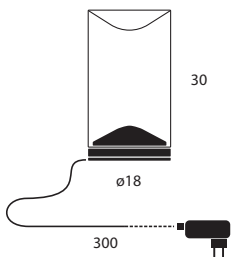

Eva

3000 K	Anodised black	14001X000	2.470,00	18W LED / CRI 97 Rotary dimmer
	Anodised brass	14050X000	2.470,00	
2700 K	Anodised black	14001XOK27	2.470,00	
	Anodised brass	14050XOK27	2.470,00