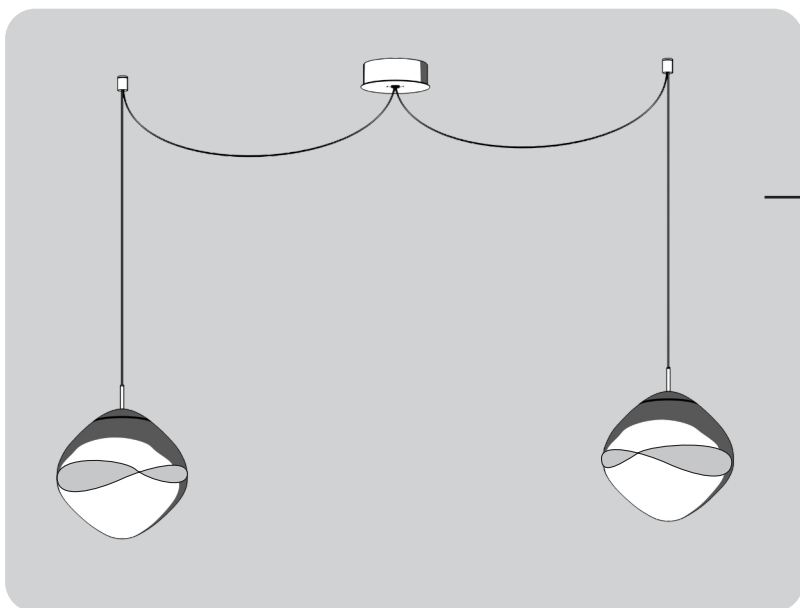

 194x33x15 (cm)
0,096m³ - 9,58Kg

Opus Parete Classic

Matt black	7101OP220	380,00	Max 300W - R7s Bulb included (230W)
Matt white	7102OP220	360,00	

 25x24x14 (cm)
0,008m³ - 1,64Kg

Aether configuration examples