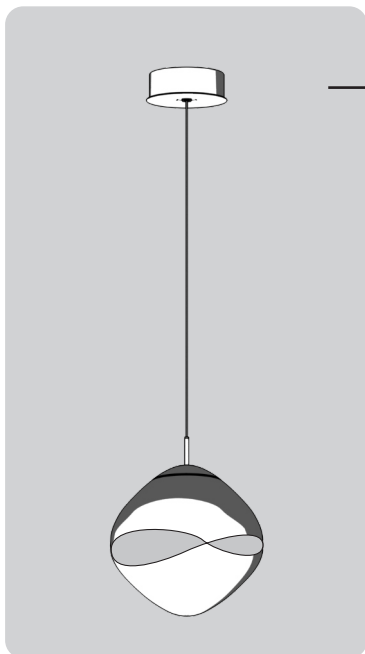

 194x33x15 (cm)
0,096m³ - 9,58Kg

Opus Parete Classic

Matt black	7101OP220	380,00	Max 300W - R7s Bulb included (230W)
Matt white	7102OP220	360,00	

 25x24x14 (cm)
0,008m³ - 1,64Kg

Aether configuration examples