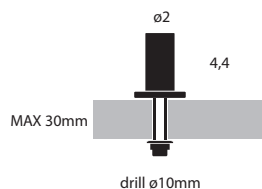

Table Mount

Polished aluminium	33222000	32,00	For Naomi 300 For Tangram Body 101

24×16×12 (cm)
0,005m³ - 0,16Kg