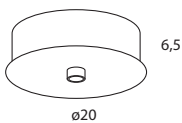

 35×27×1,6 (cm)
0,001m³ - 1,0Kg

+
 68×68×5,5 (cm)
0,025m³ - 3,0Kg

Ceiling Roses

Dot 600 Lite

Dot Lite Rose

For sigle Dot 600 Lite

Black	AL133D01	250,00	On-off, push dim, 1-10V
White	AL133D02	250,00	
Black	AL133DD01	250,00	On-off, DALI
White	AL133DD02	250,00	
Black	AL133TF01220	250,00	Phase Cut
White	AL133TF02220	250,00	

 24×24×12 (cm)
0,007m³ - 1,22Kg

Dot Lite Rose Multi

For max 4 Dot 600 Lite

Black	AXL133DD01	430,00	On-off, push dim, 1-10V, DALI
White	AXL133DD02	430,00	

 24×24×12 (cm)
0,007m³ - 1,94Kg

Dot Lite Rose L 200