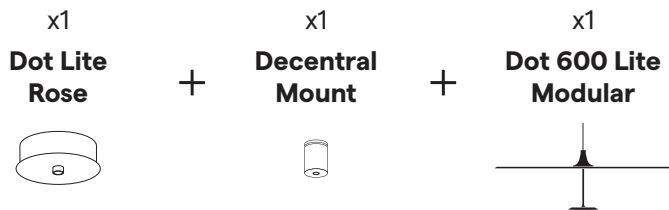

Dot 600 Lite configuration examples