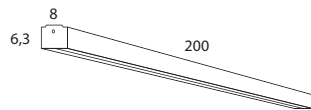

9,5×7,5×156 (cm)
0,01m³ - 3,45Kg

Linear Rose 200

For max 8 lamps

Black	ABXL200DD01	430,00	On-off, push dim, 1-10V, DALI
White	ABXL200DD02	430,00	
Aluminium	ABXL200DD22	430,00	

9,5×7,5×206 (cm)
0,015m³ - 4,48Kg