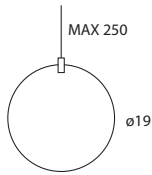

Model	Finish	Code	Euro €	Technical Info

Ceiling accessories for Perdue

Pendant disc

Matt black	PRDA07.01OP	40,00	31×30×4 (cm) 0,037m³ - 0,72Kg