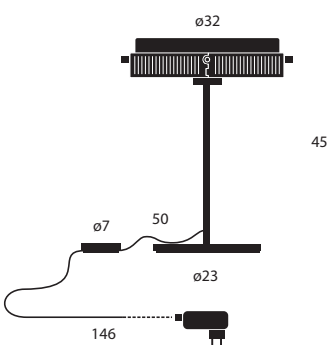

Model	CCT & Finish	Code	Euro €	Technical Info

Aether Modular

3000K	Black body - White Petal	AETM101BK30	980,00	21W LED / CRI 97 Power supply NOT INCLUDED c.c. 600mA (max 35Vdc)
2700K	Black body - White Petal	AETM101BK27	980,00	

42×42×57 (cm)
0,179m³ - 4,0Kg

Aether Rose

For single Aether

Black	AMAETDD01	235,00	On-off, push dim, 1-10V, DALI
White	AMAETDD02	235,00	
Black	AMAETTF01	235,00	Phase cut
White	AMAETTF02	235,00	

24×24×12 (cm)
0,007m³ - 1,13Kg

Aether Rose Multi

For max 3 Aether

Black	AXLAETDD01	380,00	On-off, push dim, 1-10V, DALI
White	AXLAETDD02	380,00	
Black	AXLAETTF01	380,00	Phase cut
White	AXLAETTF02	380,00	

24×24×12,5 (cm)
0,007m³ - 1,95Kg

Configuration examples on page 28

Anima

3000K	Matt Black	ANM01OPK30	1.040,00	9 W LED / CRI 97 Push dimmer on the cable
	Matt White	ANM02OPK30	1.040,00	
	Anodised Brass	ANM50XOK30	1.250,00	
	Anodised Blue	ANM51XOK30	1.250,00	
	Gunmetal	ANM32K30	1.550,00	
2700K	Matt Black	ANM01OPK27	1.040,00	
	Matt White	ANM02OPK27	1.040,00	
	Anodised Brass	ANM50XOK27	1.250,00	
	Anodised Blue	ANM51XOK27	1.250,00	
	Gunmetal	ANM32K27	1.550,00	

43×43×23 (cm)
0,042m³ - 6,35Kg