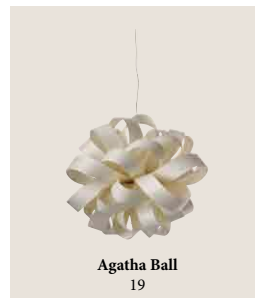

SUSPENSION