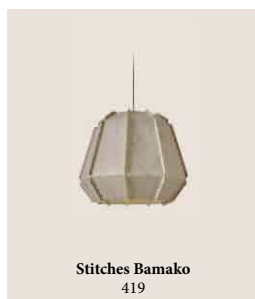

SUSPENSION