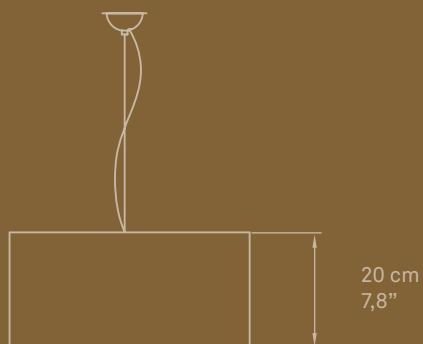

FLOOR

Ref. COS PG

ø 60 cm
ø 23,6"

GEA

SMALL SUSPENSION

Ref. GEA S

ø 42 cm
ø 16,5"

GEA S-24-26-30, SGEA S-24-28-29 Le Meridien Hotel. Tarragona, Spain.