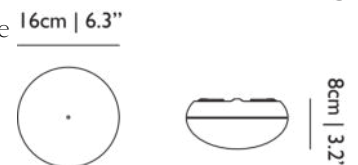

43cm | 16.9"