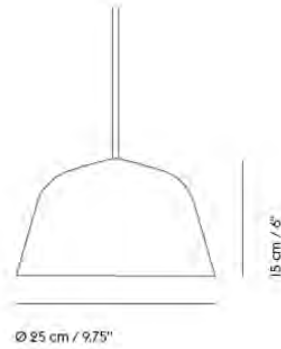

Colli	2
Shipper Colli	1
Gross Weight (kg)	1.0002
Net Weight (kg)	0.69
Bulb included	EU version: yes, US version: no
Warranty Period	5 years

Item No.	Color	Net Price	Recommended Retail Price	Lead Time
Ready-To-Ship				
15354	Black	EUR 147,10	EUR 175,00	-
15353	Dusty Green	EUR 147,10	EUR 175,00	-
15351	Grey	EUR 147,10	EUR 175,00	-
15358	Light Blue	EUR 147,10	EUR 175,00	-
15357	Taupe	EUR 147,10	EUR 175,00	-
15352	White	EUR 147,10	EUR 175,00	-
Extras				
22848	Dimmable Bulb for Ambit Pendant Lamp Ø16,6 cm and Top Pendant Lamp - Ø21 + Ø36 cm	EUR 15,10	EUR 18,00	-