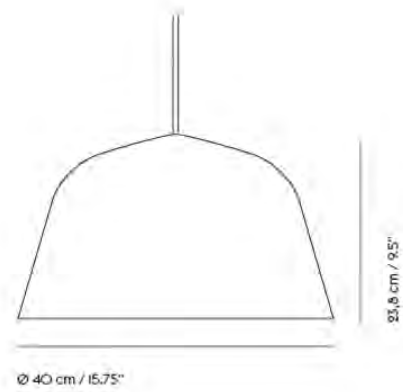

AMBIT PENDANT LAMP / Ø 40 CM / 15.75"

874

Colli	1
Shipper Colli	1
Gross Weight (kg)	2.9002
Net Weight (kg)	1.53
Bulb included	No
Warranty Period	5 years

Item No.	Color	Net Price	Recommended Retail Price	Lead Time
Ready-To-Ship				
26024	Black	EUR 335,30	EUR 399,00	-
26023	Dusty Green	EUR 335,30	EUR 399,00	-
26021	Grey	EUR 335,30	EUR 399,00	-
26028	Light Blue	EUR 335,30	EUR 399,00	-
26025	Rose	EUR 335,30	EUR 399,00	-
26027	Taupe	EUR 335,30	EUR 399,00	-
26022	White	EUR 335,30	EUR 399,00	-