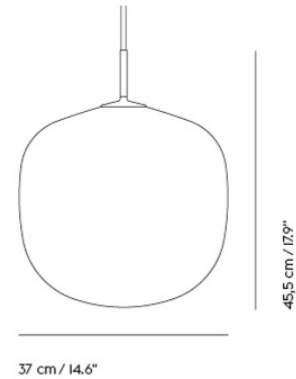

Colli	1
Shipper Colli	1
Gross Weight (kg)	5.25
Net Weight (kg)	3.3
Bulb included	No
Warranty Period	5 years

Item No.	Color	Net Price	Recommended Retail Price	Lead Time
Ready-To-Ship				
22416	Black	EUR 419,30	EUR 499,00	-
22242	Deep Red	EUR 419,30	EUR 499,00	-
22420	Grey	EUR 419,30	EUR 499,00	-
22424	Orange	EUR 419,30	EUR 499,00	-
22412	White	EUR 419,30	EUR 499,00	-
Extras				
22542	Rime Cord Ø37 + Ø45 cm - Black (per linear meter)	EUR 5,50	EUR 6,50	-
22549	Rime Cord Ø37 + Ø45 cm - Deep Red (per linear meter)	EUR 5,50	EUR 6,50	-
22545	Rime Cord Ø37 + Ø45 cm - Grey (per linear meter)	EUR 5,50	EUR 6,50	-
22546	Rime Cord Ø37 + Ø45 cm - Orange (per linear meter)	EUR 5,50	EUR 6,50	-
22543	Rime Cord Ø37 + Ø45 cm - White (per linear meter)	EUR 5,50	EUR 6,50	-
24056	Ceiling Cap - White	EUR 13,40	EUR 16,00	-