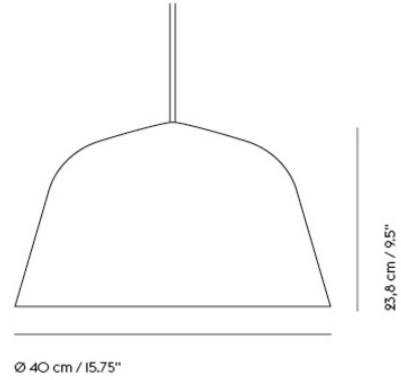

AMBIT PENDANT LAMP / Ø 40 CM / 15.75"

904

Colli	1
Shipper Colli	1
Gross Weight (kg)	2.9002
Net Weight (kg)	1.53
Bulb included	No
Warranty Period	5 years

Item No.	Color	Net Price	Recommended Retail Price	Lead Time
Ready-To-Ship				
26024	Black	EUR 335,30	EUR 399,00	-
26023	Dusty Green	EUR 335,30	EUR 399,00	-
26021	Grey	EUR 335,30	EUR 399,00	-
26028	Light Blue	EUR 335,30	EUR 399,00	-
26025	Rose	EUR 335,30	EUR 399,00	-
26027	Taupe	EUR 335,30	EUR 399,00	-
26022	White	EUR 335,30	EUR 399,00	-