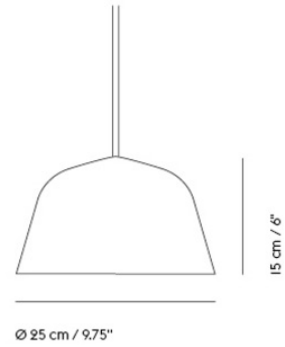

Colli	2
Shipper Colli	1
Gross Weight (kg)	1.0002
Net Weight (kg)	0.69
Bulb included	EU version: yes, US version: no
Warranty Period	5 years

Item No.	Color	Net Price	Recommended Retail Price	Lead Time
Ready-To-Ship				
15354	Black	EUR 147,10	EUR 175,00	-
15353	Dusty Green	EUR 147,10	EUR 175,00	-
15351	Grey	EUR 147,10	EUR 175,00	-
15358	Light Blue	EUR 147,10	EUR 175,00	-
15357	Taupe	EUR 147,10	EUR 175,00	-
15352	White	EUR 147,10	EUR 175,00	-
Extras				
22848	Dimmable Bulb for Ambit Pendant Lamp Ø16,6 cm and Top Pendant Lamp - Ø21 + Ø36 cm	EUR 15,10	EUR 18,00	-