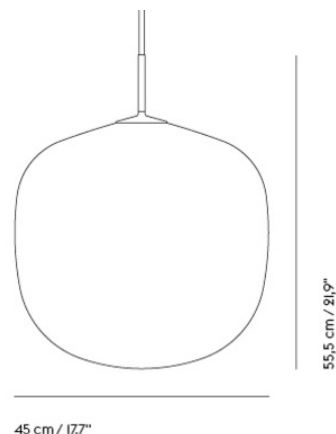

Colli	1
Shipper Colli	1
Gross Weight (kg)	8.5
Net Weight (kg)	4
Bulb included	No
Warranty Period	5 years

Item No.	Color	Net Price	Recommended Retail Price	Lead Time
Ready-To-Ship				
22417	Black	EUR 567,20	EUR 675,00	-
22243	Deep Red	EUR 567,20	EUR 675,00	-
22421	Grey	EUR 567,20	EUR 675,00	-
22425	Orange	EUR 567,20	EUR 675,00	-
22413	White	EUR 567,20	EUR 675,00	-
Extras				
22542	Rime Cord Ø37 + Ø45 cm - Black (per linear meter)	EUR 5,50	EUR 6,50	-
22549	Rime Cord Ø37 + Ø45 cm - Deep Red (per linear meter)	EUR 5,50	EUR 6,50	-
22545	Rime Cord Ø37 + Ø45 cm - Grey (per linear meter)	EUR 5,50	EUR 6,50	-
22546	Rime Cord Ø37 + Ø45 cm - Orange (per linear meter)	EUR 5,50	EUR 6,50	-
22543	Rime Cord Ø37 + Ø45 cm - White (per linear meter)	EUR 5,50	EUR 6,50	-
24056	Ceiling Cap - White	EUR 13,40	EUR 16,00	-