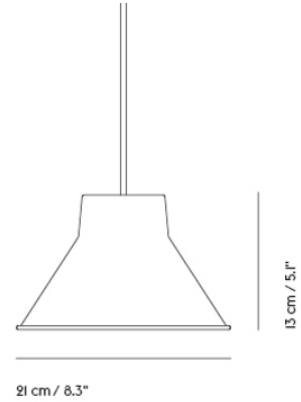

TOP PENDANT LAMP / Ø 21 CM / 8.3"

1000

Colli	1
Shipper Colli	1
Gross Weight (kg)	1.54
Net Weight (kg)	0.82
Bulb included	Yes
Warranty Period	5 Years

Item No.	Color	Net Price	Recommended Retail Price	Lead Time
Ready-To-Ship				
22868	Dark Green	EUR 150,40	EUR 179,00	-
22867	Deep Red	EUR 150,40	EUR 179,00	-
22865	Grey	EUR 150,40	EUR 179,00	-
22866	Sand	EUR 150,40	EUR 179,00	-
Extras				
24050	Ceiling Cap - White	EUR 13,40	EUR 16,00	-
22848	Dimmable Bulb for Ambit Pendant Lamp Ø16,6 cm and Top Pendant Lamp - Ø21 + Ø36 cm	EUR 15,10	EUR 18,00	-