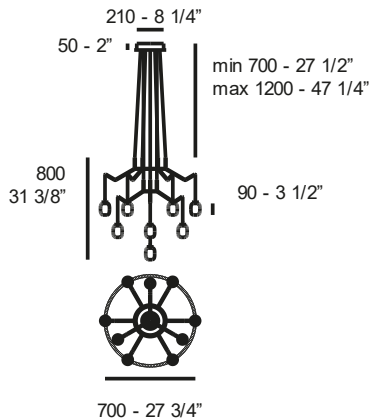

CHAN BR6+BR3+R1

MAX 10x20W HSGT G4

Kg 11,3 **m³** 0,337 **3**

Pyrex glass diffuser

white painted steel

€ VATEXCL.

brass galvanized steel

€ VATEXCL.

WHITE

1C03001514501

2504,50

1C03001511201

2614,50

WHITE PAINTED STEEL RING

6101915603000

49,50