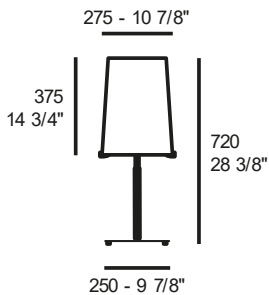

LED E27

Kg 9,4 **m³** 0,135 **2**

dimmer on cable

mm 1960

glass diffuser – black fabric cable

structure

structure

€ VATEXCL.