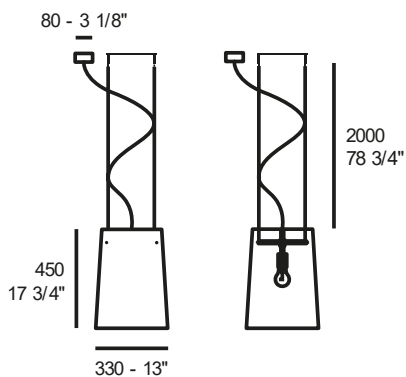

SERA S3

LED E27

glass diffuser

OPAL WHITE
CLEAR CRYSTAL
MIRROR

structure

CHROME 1333000810101
CHROME 1333000810120
CHROME 1333000810107

€ VATEXCL.

725,00
725,00
790,00