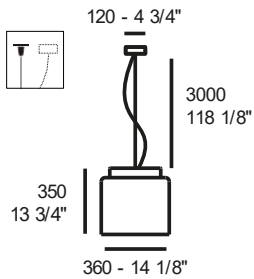

SEGESTA S5

LED E27

8,2 **0,122**

<i>glass diffuser</i>	<i>brass galvanized metal</i>	€ VAT EXCL.	<i>copper galvanized metal</i>	€ VAT EXCL.
OPAL WHITE	1B93000211201	595,00		
GLOSSY BLACK PAINTED			1B93000217012	655,00
LATERAL CEILING ATTACHMENT			6993601500100	39,60