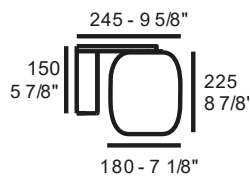

SANTACHIARA W1

LED E14 – min 4 W

kg 2,2 m³ 0,11 l

blown glass diffuser

metal structure

€ VATEXCL.

OPAL WHITE

MATT WHITE

1C16000113001

385,00