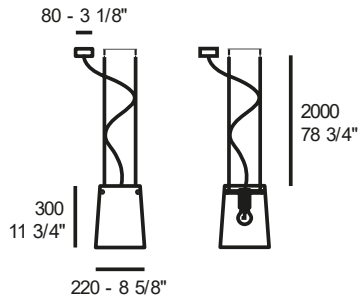

SERA SMALL S1

LED E27

Kg 4,1 **m³** 0,066 **2**

glass diffuser

structure

€ VATEXCL.

OPAL WHITE	CHROME	1343000510101	550,00
CLEAR CRYSTAL	CHROME	1343000510120	550,00
MIRROR	CHROME	1343000510107	670,00