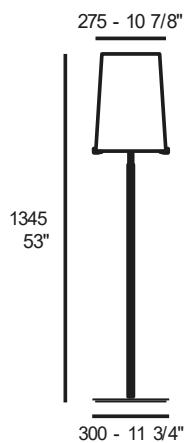

SERA F1

LED E27

16,4 kg 0,212 m³ 3

dimmer on cable

mm 3050

glass diffuser – black fabric cable

structure

structure

€ VATEXCL.

OPAL WHITE

CHROME 1332000310101

BRUSHED NICKEL 1332000310201

890,00

MIRROR

CHROME 1332000310107

BRUSHED NICKEL 1332000310207

990,00