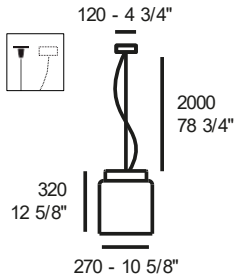

OPAL WHITE

MATT WHITE

1C16000113001

385,00

SEGESTA S3

 LED E27

 **5,4**  **0,071** 

<i>glass diffuser</i>	<i>brass galvanized metal</i>	€ VAT EXCL.	<i>copper galvanized metal</i>	€ VAT EXCL.
OPAL WHITE	1B93000111201	395,00		
GLOSSY BLACK PAINTED			1B93000117012	465,00
LATERAL CEILING ATTACHMENT			6993601500100	39,60