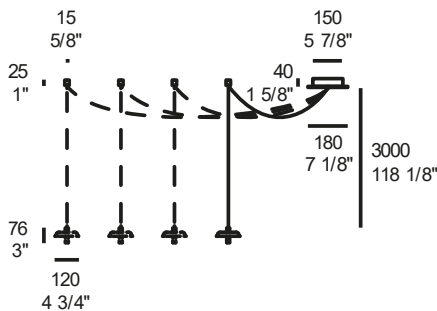

€ VAT EXCL.

OPAL WHITE

1C23000213000

1C23000213500

350,00

LANDING S1 2L

LED 4,8W - 3000K (720lm)

Dimmable trailing edge