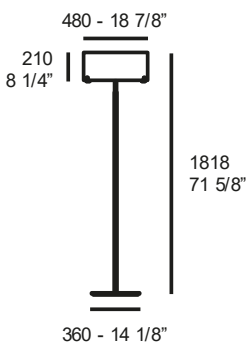

CPL F1

LEDE27

Kg 16,2 **m³** 0,218 **3**

mm 2690

glass diffuser, dimmer on cable

structure

structure

€ VATEXCL.

CPL F7

3xLEDE27

Kg 25,0 **m³** 0,414 **3**

dimmer on cable

mm 2410

glass diffuser

structure

structure