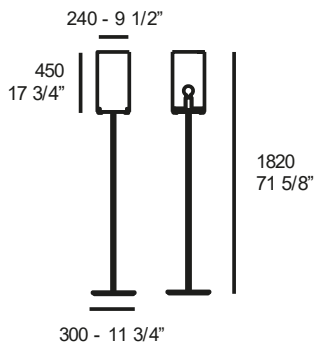

CPL F1

LEDE27

Kg 16,2 **m³** 0,218 **3**

mm 2690

glass diffuser, dimmer on cable

structure

structure

€ VATEXCL.