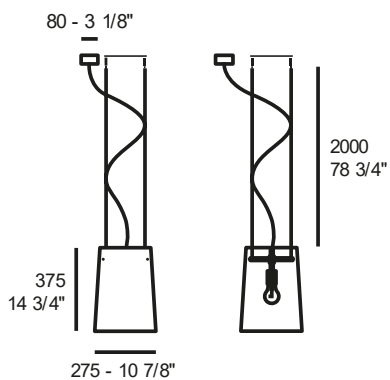

SERA S1

LED E27

glass diffuser

OPAL WHITE
CLEAR CRYSTAL
MIRROR

structure

CHROME 1333000710101
CHROME 1333000710120
CHROME 1333000710107

€ VATEXCL.

695,00
695,00
750,00