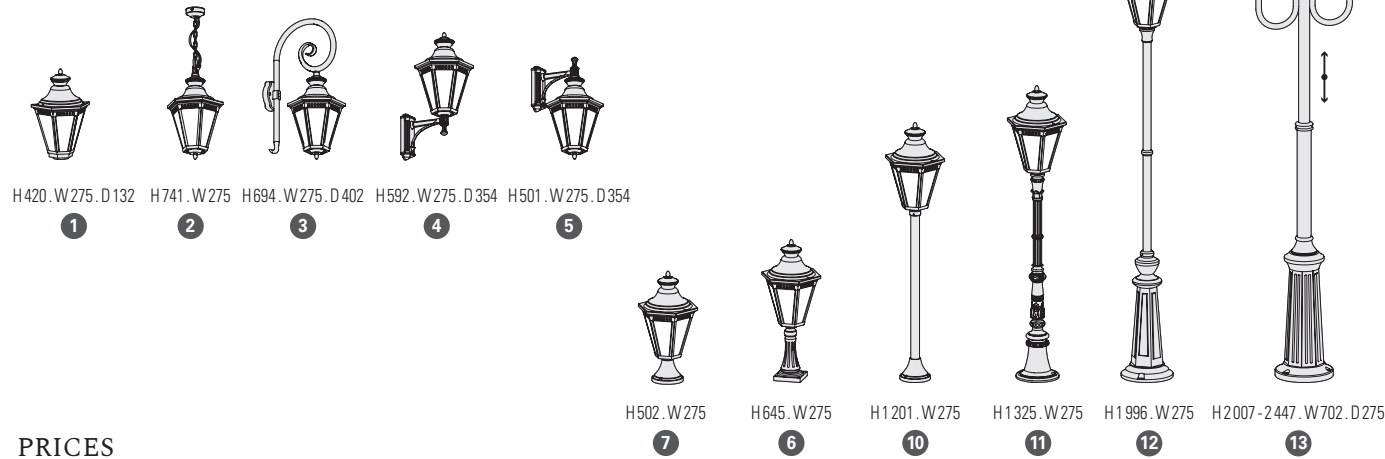

Other colours on request

MOUNTING

Wiring entry points in grey - Fixing kit included (except model 5) - Anchor bolts on request (model 5) p.64

Victoria

catalogue page 270

MODELS

PRICES

MODELS	DIFFUSER		E27		CORNER PLATES		SPARE DIFFUSERS	
			Aluminium Prices	Brass Prices		Prices		Prices
1	CLEAR POLYCARBONATE	164 001 ●●●	230 €	390 €			165 069 601	35 €
2	CLEAR POLYCARBONATE	164 002 ●●●	356 €	565 €			165 070 601	40 €
3	CLEAR POLYCARBONATE	164 003 ●●●	358 €	565 €	147 001 ●●●	65 €	165 070 601	40 €
4	CLEAR POLYCARBONATE	164 004 ●●●	359 €	558 €	147 004 ●●●	61 €	165 070 601	40 €
5	CLEAR POLYCARBONATE	164 005 ●●●	359 €	558 €	147 004 ●●●	61 €	165 070 601	40 €
6	CLEAR POLYCARBONATE	164 006 ●●●	360 €	560 €			165 070 601	40 €
7	CLEAR POLYCARBONATE	164 007 ●●●	313 €	511 €			165 070 601	40 €
10	CLEAR POLYCARBONATE	164 008 ●●●	416 €	602 €			165 070 601	40 €
11	CLEAR POLYCARBONATE	164 009 ●●●	746 €	930 €			165 070 601	40 €
12	CLEAR POLYCARBONATE	164 010 ●●●	683 €	887 €			165 070 601	40 €
13	CLEAR POLYCARBONATE	164 011 ●●●	1 068 €	1469 €			165 070 601	40 €