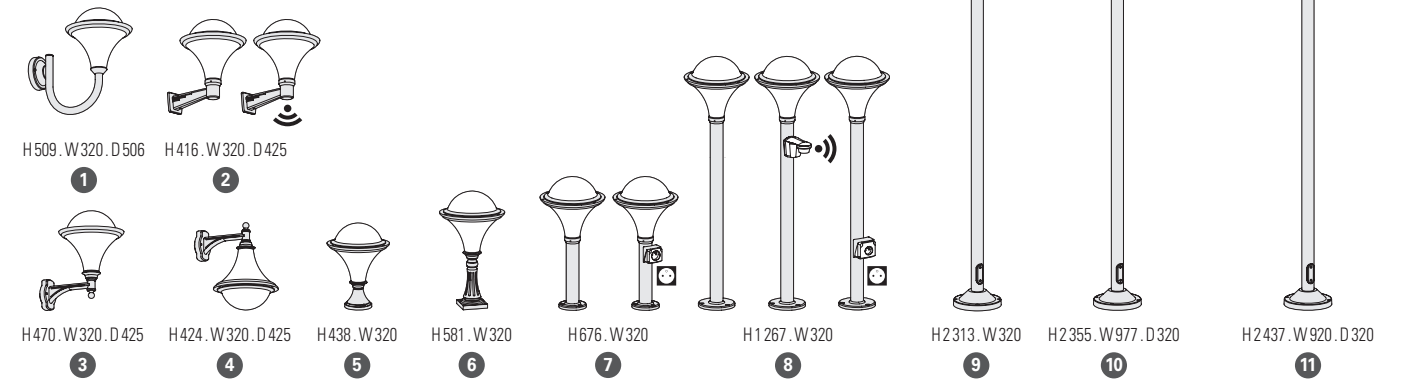

Other colours on request
With brackets and poles Velvet black 113 for all colours

MOUNTING

Wiring entry points in grey - Fixing kit included

Dallas

catalogue page 182

MODELS

PRICES

MODELS	DIFFUSERS	E27		E27 + SENSOR		CORNER PLATES		SPARE UPPER DIFFUSERS		SPARE LOWER DIFFUSERS	
		Prices		Prices		Prices		Prices		Prices	
1	OPAL POLYCARBONATE	119 001	759 €			147 003	92 €	165 024 602	104 €	165 073 602	97 €
	SMOKED POLYCARBONATE	119 002						165 024 603		165 073 603	
2	OPAL POLYCARBONATE	119 003	529 €	119 004	732 €	147 006	85 €	165 024 602	104 €	165 073 602	97 €
	SMOKED POLYCARBONATE	119 005		119 006				165 024 603		165 073 603	
3	OPAL POLYCARBONATE	119 021	529 €			147 001	65 €	165 024 602	104 €	165 073 602	97 €
	SMOKED POLYCARBONATE	119 022						165 024 603		165 073 603	
4	OPAL POLYCARBONATE	119 023	529 €			147 001	65 €	165 024 602	104 €	165 073 602	97 €
	SMOKED POLYCARBONATE	119 024						165 024 603		165 073 603	
5	OPAL POLYCARBONATE	119 025	463 €					165 024 602	104 €	165 073 602	97 €
	SMOKED POLYCARBONATE	119 026						165 024 603		165 073 603	
6	OPAL POLYCARBONATE	119 027	518 €					165 024 602	104 €	165 073 602	97 €
	SMOKED POLYCARBONATE	119 028						165 024 603		165 073 603	
7	OPAL POLYCARBONATE	119 007	526 €			119 008	629 €	165 024 602	104 €	165 073 602	97 €
	SMOKED POLYCARBONATE	119 009		119 010				165 024 603		165 073 603	
8	OPAL POLYCARBONATE	119 011	569 €	119 013	844 €	119 012	689 €	165 024 602	104 €	165 073 602	97 €
	SMOKED POLYCARBONATE	119 014		119 016		119 015		165 024 603		165 073 603	
9	OPAL POLYCARBONATE	119 029	799 €					165 024 602	104 €	165 073 602	97 €
	SMOKED POLYCARBONATE	119 030						165 024 603		165 073 603	
10	OPAL POLYCARBONATE	119 017	1 294 €					165 024 602	104 €	165 073 602	97 €
	SMOKED POLYCARBONATE	119 018						165 024 603		165 073 603	
11	OPAL POLYCARBONATE	119 019	1 386 €					165 024 602	104 €	165 073 602	97 €
	SMOKED POLYCARBONATE	119 020						165 024 603		165 073 603	