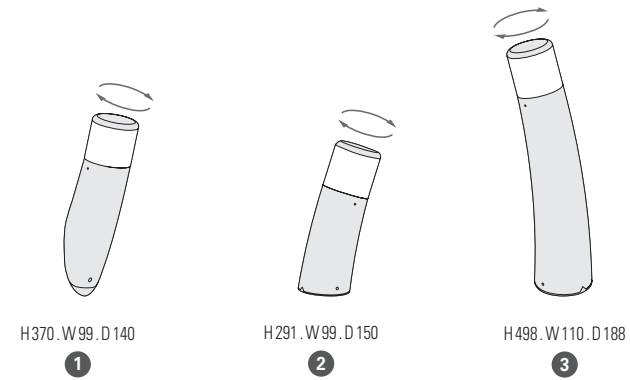

Bamboo

catalogue page 144

MODELS

PRICES

MODELS	DIFFUSERS	GU10 PAR16 LED		SPARE DIFFUSERS	
			Prices		Prices
1	CLEAR POLYCARBONATE	105 001 ●●●	307 €	165 011 601	66 €
	OPAL POLYCARBONATE	105 002 ●●●		165 011 602	
2	CLEAR POLYCARBONATE	105 003 ●●●	317 €	165 011 601	66 €
	OPAL POLYCARBONATE	105 004 ●●●		165 011 602	
3	CLEAR POLYCARBONATE	105 005 ●●●	362 €	165 011 601	66 €
	OPAL POLYCARBONATE	105 006 ●●●		165 011 602	