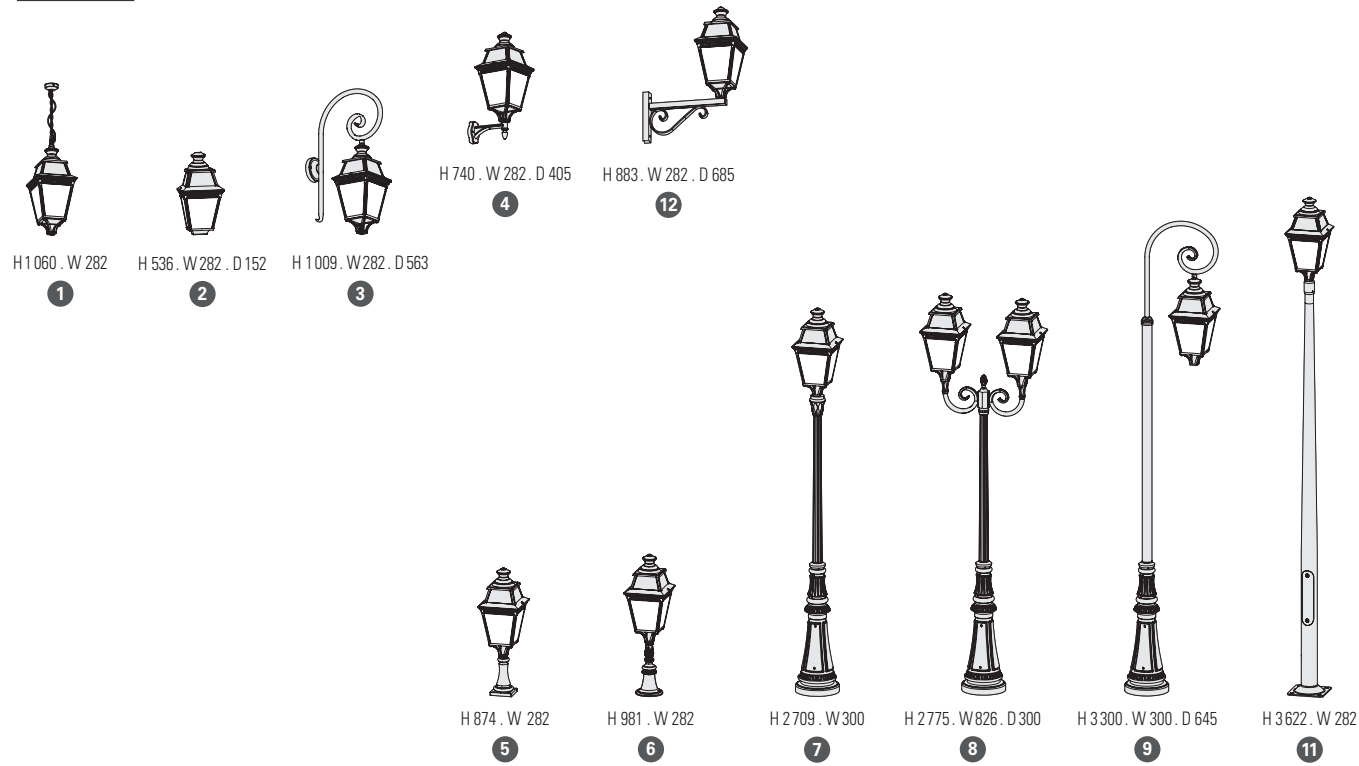

Avenue 3

catalogue page 258

MODELS

PRICES

MODELS	DIFFUSERS	E27		LED 35W 2700K warm white		LED 35W 3000K warm white		CORNER PLATES	SPARE DIFFUSERS		
			Prices		Prices		Prices			Prices	
1	CLEAR GLASS	103 001	511 €	103 202	1 257 €	103 102	1 257 €		165 005 609	56 €	
	OPAL PMMA			103 204		103 104			165 005 606	65 €	
3	CLEAR GLASS	103 007	614 €	103 208	1 360 €	103 108	1 360 €	147 003	92 €	165 005 609	56 €
	OPAL PMMA			103 210		103 110			165 005 606	65 €	
4	CLEAR GLASS	103 012	502 €	103 213	1 248 €	103 113	1 248 €	147 001	65 €	165 005 609	56 €
	OPAL PMMA			103 215		103 115				165 005 606	65 €
5	CLEAR GLASS	103 017	511 €	103 218	1 257 €	103 118	1 257 €			165 005 609	56 €
	OPAL PMMA			103 220		103 120				165 005 606	65 €
6	CLEAR GLASS	103 022	756 €	103 223	1 502 €	103 123	1 502 €			165 005 609	56 €
	OPAL PMMA			103 225		103 125				165 005 606	65 €
7	CLEAR GLASS	103 027	2 209 €	103 228	2 955 €	103 128	2 955 €			165 005 609	56 €
	OPAL PMMA			103 230		103 130				165 005 606	65 €
8	CLEAR GLASS	103 032	2 802 €	103 233	4 358 €	103 133	4 358 €			165 005 609	56 €
	OPAL PMMA			103 235		103 135				165 005 606	65 €
9	CLEAR GLASS	103 037	2 577 €	103 238	3 323 €	103 138	3 323 €			165 005 609	56 €
	OPAL PMMA			103 240		103 140				165 005 606	65 €
11	CLEAR GLASS	103 057	1 798 €	103 258	2 294 €	103 158	2 294 €			165 005 609	56 €
	OPAL PMMA			103 260		103 160				165 005 606	65 €
12	CLEAR GLASS	103 052	1 018 €	103 253	1 764 €	103 153	1 764 €			165 005 609	56 €
	OPAL PMMA			103 255		103 155				165 005 606	65 €