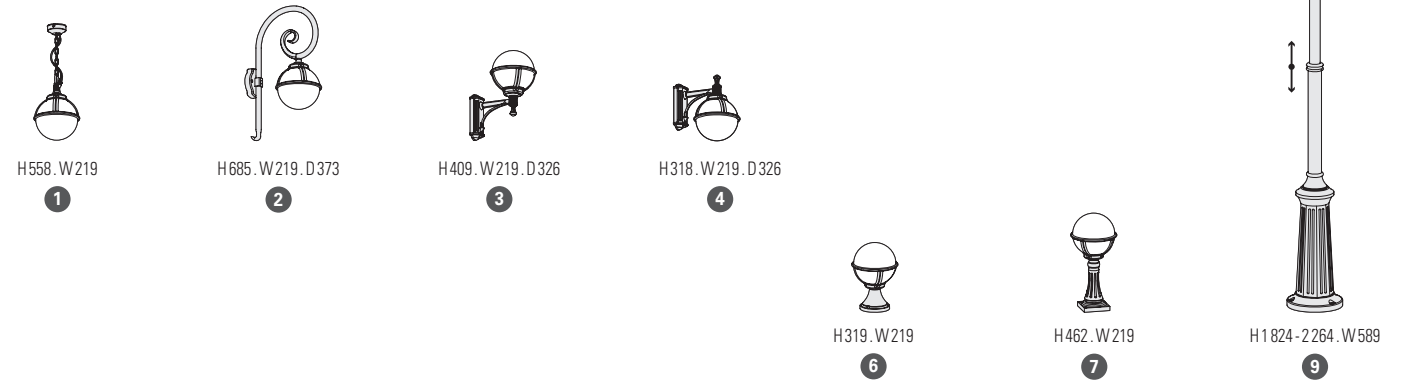

Other colours on request

MOUNTING

Wiring entry points in grey - Fixing kit included

Boréal

catalogue page 194

MODELS

H 558 . W 219

H 685 . W 219 . D 373

H 409 . W 219 . D 326

H 318 . W 219 . D 326

H 319 . W 219

H 462 . W 219

H 1 824 - 2 264 . W 589

PRICES

MODELS	GLOBES	E27	CORNER PLATES		SPARE GLOBES	
			Prices	Prices	Prices	Prices
1	OPAL PMMA 111 001 ●●●	234 €			165 015 606	44 €
	SMOKED PMMA 111 002 ●●●				165 015 607	
2	OPAL PMMA 111 003 ●●●	242 €	147 001 ●●●	65 €	165 015 606	44 €
	SMOKED PMMA 111 004 ●●●				165 015 607	
3	OPAL PMMA 111 005 ●●●	225 €	147 004 ●●●	61 €	165 015 606	44 €
	SMOKED PMMA 111 006 ●●●				165 015 607	
4	OPAL PMMA 111 007 ●●●	225 €	147 004 ●●●	61 €	165 015 606	44 €
	SMOKED PMMA 111 008 ●●●				165 015 607	
6	OPAL PMMA 111 009 ●●●	170 €			165 015 606	44 €
	SMOKED PMMA 111 010 ●●●		165 015 607			
7	OPAL PMMA 111 011 ●●●	215 €			165 015 606	44 €
	SMOKED PMMA 111 012 ●●●		165 015 607			
9	OPAL PMMA 111 015 ●●●	1 252 €			165 015 606	44 €
	SMOKED PMMA 111 016 ●●●		165 015 607			