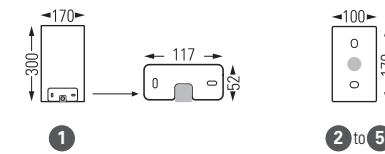

Other colours on request

MOUNTING

Wiring entry points in grey - Fixing kit included (except model 5) - Anchor bolts on request (model 5) p.64

Victoria

catalogue page 270

MODELS

PRICES

MODELS	DIFFUSER		E27		CORNER PLATES		SPARE DIFFUSERS	
			Aluminium Prices	Brass Prices		Prices		Prices
1	CLEAR POLYCARBONATE	164 001 ●●●	230 €	390 €			165 069 601	35 €
2	CLEAR POLYCARBONATE	164 002 ●●●	356 €	565 €			165 070 601	40 €
3	CLEAR POLYCARBONATE	164 003 ●●●	358 €	565 €	147 001 ●●●	65 €	165 070 601	40 €
4	CLEAR POLYCARBONATE	164 004 ●●●	359 €	558 €	147 004 ●●●	61 €	165 070 601	40 €
5	CLEAR POLYCARBONATE	164 005 ●●●	359 €	558 €	147 004 ●●●	61 €	165 070 601	40 €
6	CLEAR POLYCARBONATE	164 006 ●●●	360 €	560 €			165 070 601	40 €
7	CLEAR POLYCARBONATE	164 007 ●●●	313 €	511 €			165 070 601	40 €
10	CLEAR POLYCARBONATE	164 008 ●●●	416 €	602 €			165 070 601	40 €
11	CLEAR POLYCARBONATE	164 009 ●●●	746 €	930 €			165 070 601	40 €
12	CLEAR POLYCARBONATE	164 010 ●●●	683 €	887 €			165 070 601	40 €
13	CLEAR POLYCARBONATE	164 011 ●●●	1 068 €	1469 €			165 070 601	40 €