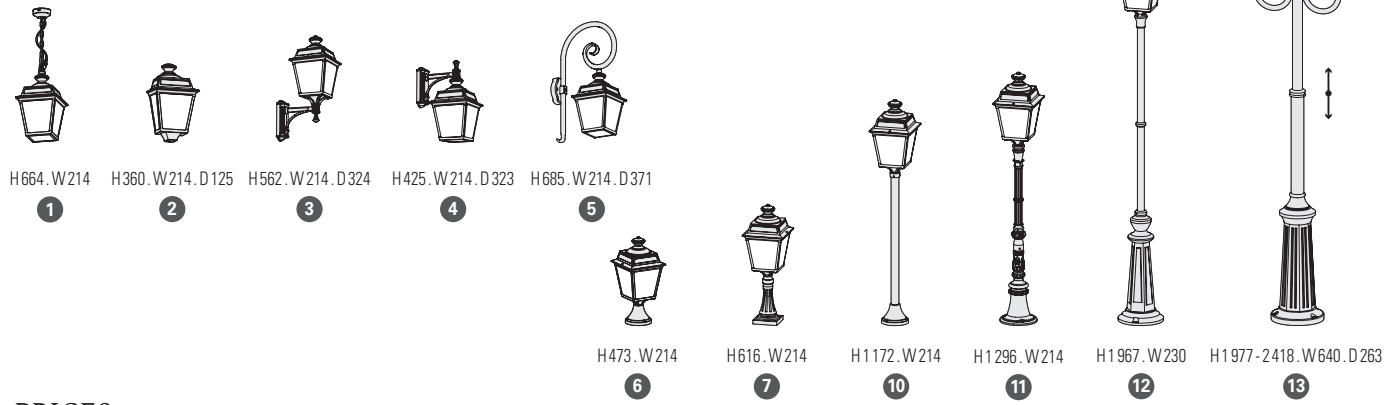

Other colours on request

Wiring entry points in grey - Fixing kit included

MOUNTING

Place des Vosges 1 Tradition

catalogue page 228

MODELS

PRICES

MODELS	DIFFUSERS	E27		CORNER PLATES	Prices	SPARE DIFFUSERS	
		Aluminium Prices	Brass Prices				Prices
1	CLEAR GLASS	151 001	359€			165 058 609	41€
	FROSTED GLASS	151 002				165 058 610	
2	CLEAR GLASS	151 003	219€			165 057 609	39€
	FROSTED GLASS	151 004				165 057 610	
3	CLEAR GLASS	151 005	359€	147 004	61€	165 058 609	41€
	FROSTED GLASS	151 006				165 058 610	
4	CLEAR GLASS	151 007	359€	147 004	61€	165 058 609	41€
	FROSTED GLASS	151 008				165 058 610	
5	CLEAR GLASS	151 009	359€	147 001	65€	165 058 609	41€
	FROSTED GLASS	151 010				165 058 610	
6	CLEAR GLASS	151 011	310€			165 058 609	41€
	FROSTED GLASS	151 012				165 058 610	
7	CLEAR GLASS	151 013	359€			165 058 609	41€
	FROSTED GLASS	151 014				165 058 610	
10	CLEAR GLASS	151 015	398€			165 058 609	41€
	FROSTED GLASS	151 016				165 058 610	
11	CLEAR GLASS	151 017	727€			165 058 609	41€
	FROSTED GLASS	151 018				165 058 610	
12	CLEAR GLASS	151 019	655€			165 058 609	41€
	FROSTED GLASS	151 020				165 058 610	
13	CLEAR GLASS	151 021	1 194€			165 058 609	41€
	FROSTED GLASS	151 022				165 058 610	