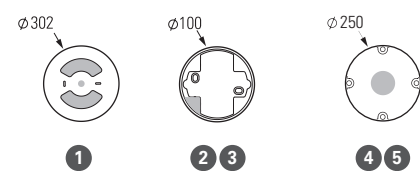

Other colours on request
With brackets and poles Velvet black 113 for all colours

MOUNTING

Wiring entry points in grey - Fixing kit included

Dallas

catalogue page 182

MODELS

PRICES

MODELS	DIFFUSERS	E27		E27 + SENSOR		CORNER PLATES		SPARE UPPER DIFFUSERS		SPARE LOWER DIFFUSERS	
		Prices		Prices		Prices		Prices		Prices	
1	OPAL POLYCARBONATE	119 001	759 €			147 003	92 €	165 024 602	104 €	165 073 602	97 €
	SMOKED POLYCARBONATE	119 002						165 024 603		165 073 603	
2	OPAL POLYCARBONATE	119 003	529 €	119 004	732 €	147 006	85 €	165 024 602	104 €	165 073 602	97 €
	SMOKED POLYCARBONATE	119 005		119 006				165 024 603		165 073 603	
3	OPAL POLYCARBONATE	119 021	529 €			147 001	65 €	165 024 602	104 €	165 073 602	97 €
	SMOKED POLYCARBONATE	119 022						165 024 603		165 073 603	
4	OPAL POLYCARBONATE	119 023	529 €			147 001	65 €	165 024 602	104 €	165 073 602	97 €
	SMOKED POLYCARBONATE	119 024						165 024 603		165 073 603	
5	OPAL POLYCARBONATE	119 025	463 €					165 024 602	104 €	165 073 602	97 €
	SMOKED POLYCARBONATE	119 026						165 024 603		165 073 603	
6	OPAL POLYCARBONATE	119 027	518 €					165 024 602	104 €	165 073 602	97 €
	SMOKED POLYCARBONATE	119 028						165 024 603		165 073 603	
7	OPAL POLYCARBONATE	119 007	526 €			119 008	629 €	165 024 602	104 €	165 073 602	97 €
	SMOKED POLYCARBONATE	119 009		119 010				165 024 603		165 073 603	
8	OPAL POLYCARBONATE	119 011	569 €	119 013	844 €	119 012	689 €	165 024 602	104 €	165 073 602	97 €
	SMOKED POLYCARBONATE	119 014		119 016		119 015		165 024 603		165 073 603	
9	OPAL POLYCARBONATE	119 029	799 €					165 024 602	104 €	165 073 602	97 €
	SMOKED POLYCARBONATE	119 030						165 024 603		165 073 603	
10	OPAL POLYCARBONATE	119 017	1 294 €					165 024 602	104 €	165 073 602	97 €
	SMOKED POLYCARBONATE	119 018						165 024 603		165 073 603	
11	OPAL POLYCARBONATE	119 019	1 386 €					165 024 602	104 €	165 073 602	97 €
	SMOKED POLYCARBONATE	119 020						165 024 603		165 073 603	