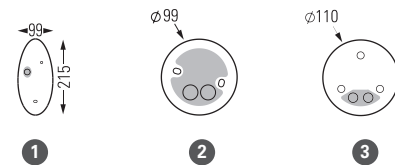

MOUNTING

Wiring entry points in grey - Fixing kit included

Bark

catalogue page 24