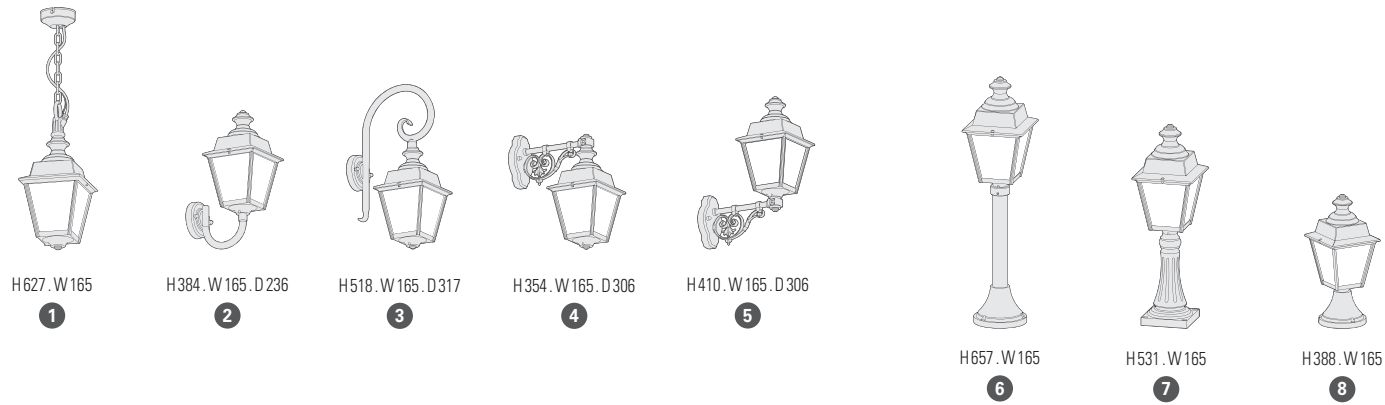

MOUNTING

Wiring entry points in grey - Fixing kit included

Chenonceau

catalogue page 224

MODELS

PRICES

MODELS	DIFFUSER	E27	CORNER PLATE		SPARE DIFFUSER	
			Prices	Prices	Prices	Prices
1	CLEAR GLASS	117 001	310 €		165 022 609	32 €
2	CLEAR GLASS	117 002	282 €	147 002 47 €	165 022 609	32 €
3	CLEAR GLASS	117 003	312 €	147 002 47 €	165 022 609	32 €
4	CLEAR GLASS	117 004	323 €	147 002 47 €	165 022 609	32 €
5	CLEAR GLASS	117 005	323 €	147 002 47 €	165 022 609	32 €
6	CLEAR GLASS	117 006	289 €		165 022 609	32 €
7	CLEAR GLASS	117 007	314 €		165 022 609	32 €
8	CLEAR GLASS	117 008	269 €		165 022 609	32 €