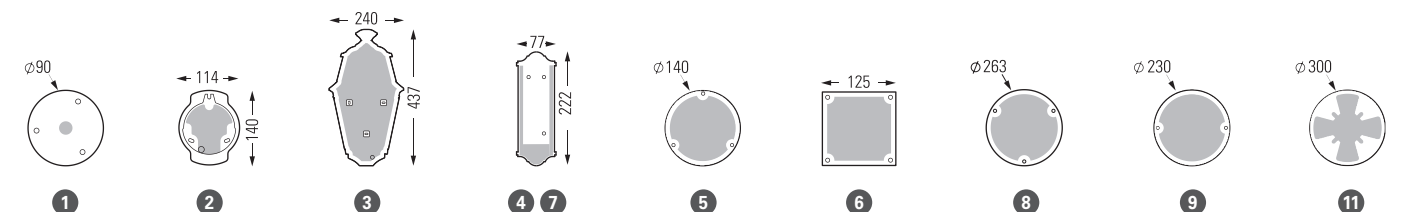

Avenue 3

catalogue page 258

MODELS

PRICES

MODELS	DIFFUSERS	E27		LED 35W 2700K warm white		LED 35W 3000K warm white		CORNER PLATES	SPARE DIFFUSERS		
			Prices		Prices		Prices			Prices	
1	CLEAR GLASS	103 001	511 €	103 202	1 257 €	103 102	1 257 €		165 005 609	56 €	
	OPAL PMMA			103 204		103 104			165 005 606	65 €	
3	CLEAR GLASS	103 007	614 €	103 208	1 360 €	103 108	1 360 €	147 003	92 €	165 005 609	56 €
	OPAL PMMA			103 210		103 110			165 005 606	65 €	
4	CLEAR GLASS	103 012	502 €	103 213	1 248 €	103 113	1 248 €	147 001	65 €	165 005 609	56 €
	OPAL PMMA			103 215		103 115				165 005 606	65 €
5	CLEAR GLASS	103 017	511 €	103 218	1 257 €	103 118	1 257 €			165 005 609	56 €
	OPAL PMMA			103 220		103 120				165 005 606	65 €
6	CLEAR GLASS	103 022	756 €	103 223	1 502 €	103 123	1 502 €			165 005 609	56 €
	OPAL PMMA			103 225		103 125				165 005 606	65 €
7	CLEAR GLASS	103 027	2 209 €	103 228	2 955 €	103 128	2 955 €			165 005 609	56 €
	OPAL PMMA			103 230		103 130				165 005 606	65 €
8	CLEAR GLASS	103 032	2 802 €	103 233	4 358 €	103 133	4 358 €			165 005 609	56 €
	OPAL PMMA			103 235		103 135				165 005 606	65 €
9	CLEAR GLASS	103 037	2 577 €	103 238	3 323 €	103 138	3 323 €			165 005 609	56 €
	OPAL PMMA			103 240		103 140				165 005 606	65 €
11	CLEAR GLASS	103 057	1 798 €	103 258	2 294 €	103 158	2 294 €			165 005 609	56 €
	OPAL PMMA			103 260		103 160				165 005 606	65 €
12	CLEAR GLASS	103 052	1 018 €	103 253	1 764 €	103 153	1 764 €			165 005 609	56 €
	OPAL PMMA			103 255		103 155				165 005 606	65 €