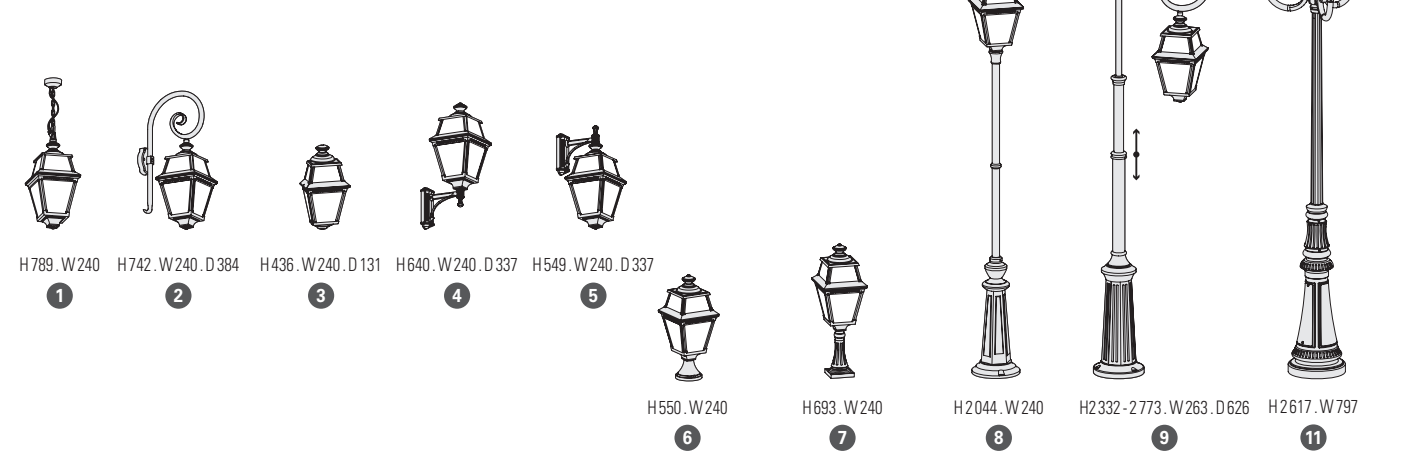

Other colours on request

Wiring entry points in grey - Fixing kit included

MOUNTING

Place des Vosges 1 Tradition

catalogue page 228

MODELS

PRICES

MODELS	DIFFUSERS	E27		CORNER PLATES	Prices	SPARE DIFFUSERS	
		Aluminium Prices	Brass Prices				Prices
1	CLEAR GLASS	151 001	359€			165 058 609	41€
	FROSTED GLASS	151 002				165 058 610	
2	CLEAR GLASS	151 003	219€			165 057 609	39€
	FROSTED GLASS	151 004				165 057 610	
3	CLEAR GLASS	151 005	359€	147 004	61€	165 058 609	41€
	FROSTED GLASS	151 006				165 058 610	
4	CLEAR GLASS	151 007	359€	147 004	61€	165 058 609	41€
	FROSTED GLASS	151 008				165 058 610	
5	CLEAR GLASS	151 009	359€	147 001	65€	165 058 609	41€
	FROSTED GLASS	151 010				165 058 610	
6	CLEAR GLASS	151 011	310€			165 058 609	41€
	FROSTED GLASS	151 012				165 058 610	
7	CLEAR GLASS	151 013	359€			165 058 609	41€
	FROSTED GLASS	151 014				165 058 610	
10	CLEAR GLASS	151 015	398€			165 058 609	41€
	FROSTED GLASS	151 016				165 058 610	
11	CLEAR GLASS	151 017	727€			165 058 609	41€
	FROSTED GLASS	151 018				165 058 610	
12	CLEAR GLASS	151 019	655€			165 058 609	41€
	FROSTED GLASS	151 020				165 058 610	
13	CLEAR GLASS	151 021	1 194€			165 058 609	41€
	FROSTED GLASS	151 022				165 058 610	

Place des Vosges 2

catalogue page 240

MODELS

PRICES

MODELS	DIFFUSER	E27		CORNER PLATES	Prices	SPARE DIFFUSERS		
		Aluminium Prices	Brass Prices				Prices	
1	CLEAR GLASS	148 001	346€	475€		165 052 609	39€	
2	CLEAR GLASS	148 002	375€	510€	147 001	65€	165 052 609	39€
3	CLEAR GLASS	148 003	243€	352€			165 051 609	37€
4	CLEAR GLASS	148 004	342€	510€	147 004	61€	165 052 609	39€
5	CLEAR GLASS	148 005	342€	510€	147 004	61€	165 052 609	39€
6	CLEAR GLASS	148 006	301€	418€			165 052 609	39€
7	CLEAR GLASS	148 007	375€	579€			165 052 609	39€
8	CLEAR GLASS	148 008	645€	775€			165 052 609	39€
9	CLEAR GLASS	148 009	1 171€	1 303€			165 052 609	39€
11	CLEAR GLASS	148 010	3 010€	3 318€			165 052 609	39€