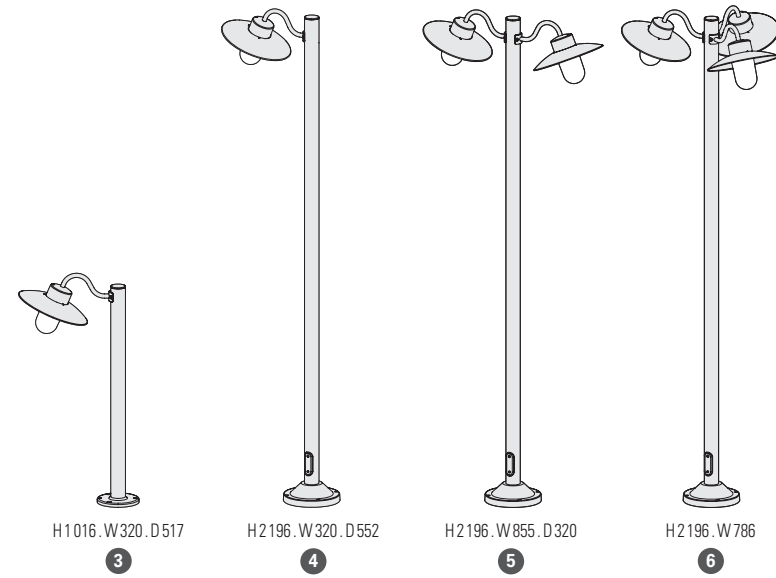

MOUNTING

Wiring entry points in grey - Fixing kit included

Belcour

catalogue page 160

MODELS

PRICES

MODELS	DIFFUSERS	E27		CORNER PLATE	Prices	SPARE DIFFUSERS	
		Aluminium Prices	Copper Prices			Prices	Prices
1	CLEAR GLASS	106 001	218 €	147 005	60 €	165 035 609	37 €
	FROSTED GLASS	106 002				165 035 610	
2	CLEAR GLASS	106 003	214 €			165 035 609	37 €
	FROSTED GLASS	106 004				165 035 610	
3	CLEAR GLASS	106 005	369 €			165 035 609	37 €
	FROSTED GLASS	106 006				165 035 610	
4	CLEAR GLASS	106 007	617 €			165 035 609	37 €
	FROSTED GLASS	106 008				165 035 610	
5	CLEAR GLASS	106 009	788 €			165 035 609	37 €
	FROSTED GLASS	106 010				165 035 610	
6	CLEAR GLASS	106 011	1 020 €			165 035 609	37 €
	FROSTED GLASS	106 012				165 035 610	
8	CLEAR GLASS	106 013	219 €	147 005	61 €	165 035 609	37 €
	FROSTED GLASS	106 014				165 035 610	
9	CLEAR GLASS	106 015	219 €	147 005	61 €	165 035 609	37 €
	FROSTED GLASS	106 016				165 035 610	