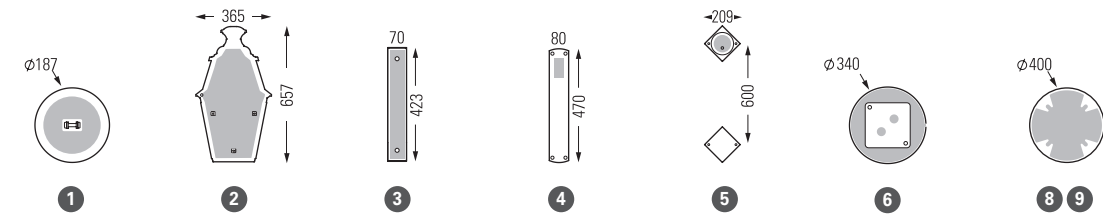

Bamboo

catalogue page 144

MODELS

PRICES

MODELS	DIFFUSERS	GU10 PAR16 LED		SPARE DIFFUSERS	
			Prices		Prices
1	CLEAR POLYCARBONATE	105 001 ●●●	307 €	165 011 601	66 €
	OPAL POLYCARBONATE	105 002 ●●●		165 011 602	
2	CLEAR POLYCARBONATE	105 003 ●●●	317 €	165 011 601	66 €
	OPAL POLYCARBONATE	105 004 ●●●		165 011 602	
3	CLEAR POLYCARBONATE	105 005 ●●●	362 €	165 011 601	66 €
	OPAL POLYCARBONATE	105 006 ●●●		165 011 602	