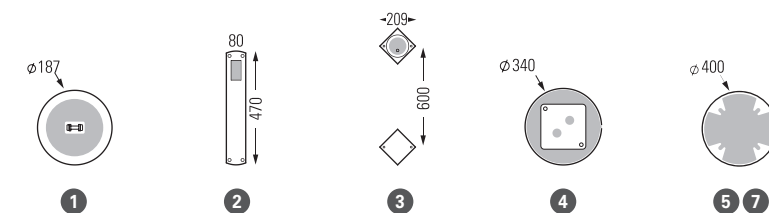

MOUNTING

Wiring entry points in grey - Fixing kit not included - Anchor bolts on request (models 4, 5, 7) p.64