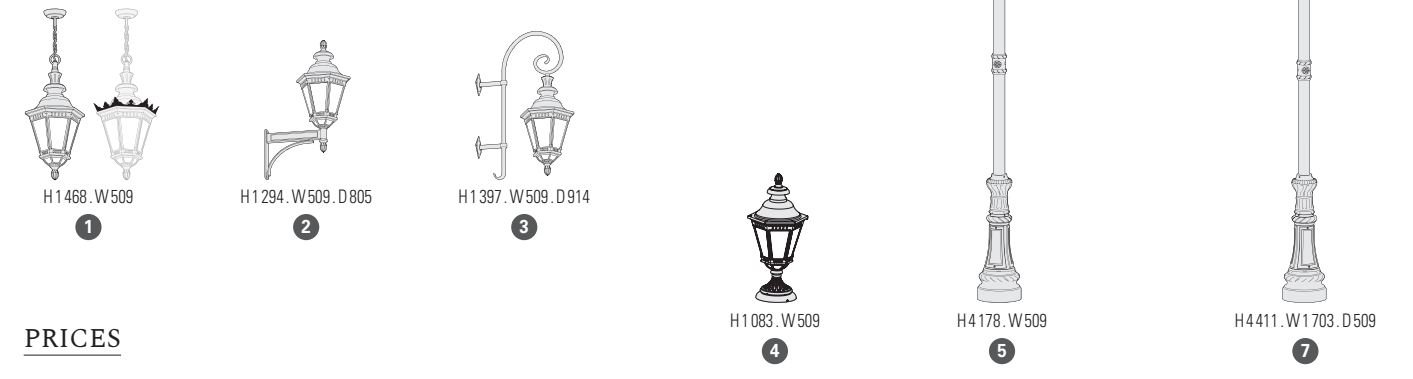

MOUNTING

Wiring entry points in grey - Fixing kit included

Citadelle

catalogue page 282

MODELS

PRICES

Without crown

MODELS	DIFFUSER	E27	LED 35W 2700K warm white		LED 35W 3000K warm white		SPARE DIFFUSERS (PMMA bowl)			
			Aluminium Prices	Copper Prices	Aluminium Prices	Copper Prices	Aluminium Prices	Copper Prices		
1	OPAL PMMA	116 001	2993 €	4736 €	116 203	3482 € 5226 €	116 103	3482 € 5226 €	165 020 606	197 €
2	OPAL PMMA	116 011	3451 €	5167 €	116 213	3924 € 5646 €	116 113	3924 € 5646 €	165 021 606	197 €
3	OPAL PMMA	116 021	3559 €	5300 €	116 223	4042 € 5786 €	116 123	4042 € 5786 €	165 020 606	197 €
4	OPAL PMMA	116 051	2777 €	4324 €	116 253	3188 € 4806 €	116 153	3188 € 4806 €	165 021 606	197 €
5	OPAL PMMA	116 031	6322 €	7993 €	116 233	6833 € 8550 €	116 133	6833 € 8550 €	165 021 606	197 €
7	OPAL PMMA	116 041	10799 €	14303 €	116 243	11789 € 15299 €	116 143	11789 € 15299 €	165 021 606	197 €