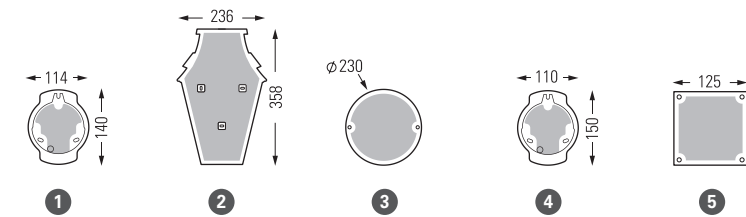

MOUNTING

Wiring entry points in grey - Fixing kit included