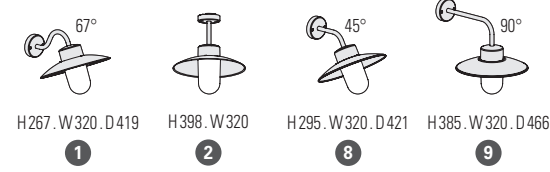

MOUNTING

Wiring entry points in grey - Fixing kit included

Belcour

catalogue page 160

MODELS

PRICES

MODELS	DIFFUSERS	E27		CORNER PLATE	Prices	SPARE DIFFUSERS	
		Aluminium Prices	Copper Prices			Prices	Prices
1	CLEAR GLASS	106 001	218 €	147 005	60 €	165 035 609	37 €
	FROSTED GLASS	106 002				165 035 610	
2	CLEAR GLASS	106 003	214 €			165 035 609	37 €
	FROSTED GLASS	106 004				165 035 610	
3	CLEAR GLASS	106 005	369 €			165 035 609	37 €
	FROSTED GLASS	106 006				165 035 610	
4	CLEAR GLASS	106 007	617 €			165 035 609	37 €
	FROSTED GLASS	106 008				165 035 610	
5	CLEAR GLASS	106 009	788 €			165 035 609	37 €
	FROSTED GLASS	106 010				165 035 610	
6	CLEAR GLASS	106 011	1 020 €			165 035 609	37 €
	FROSTED GLASS	106 012				165 035 610	
8	CLEAR GLASS	106 013	219 €	147 005	61 €	165 035 609	37 €
	FROSTED GLASS	106 014				165 035 610	
9	CLEAR GLASS	106 015	219 €	147 005	61 €	165 035 609	37 €
	FROSTED GLASS	106 016				165 035 610	