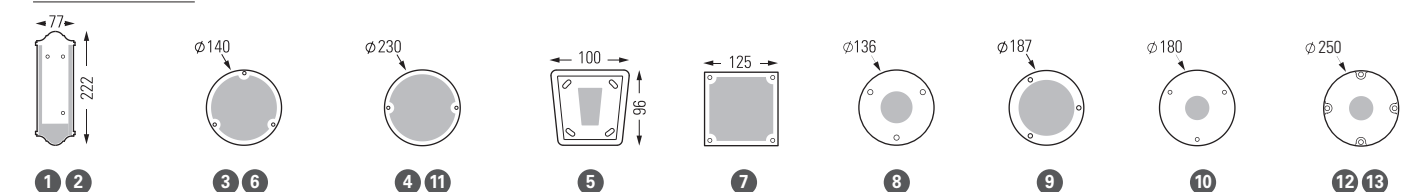

MOUNTING

Wiring entry points in grey - Fixing kit included