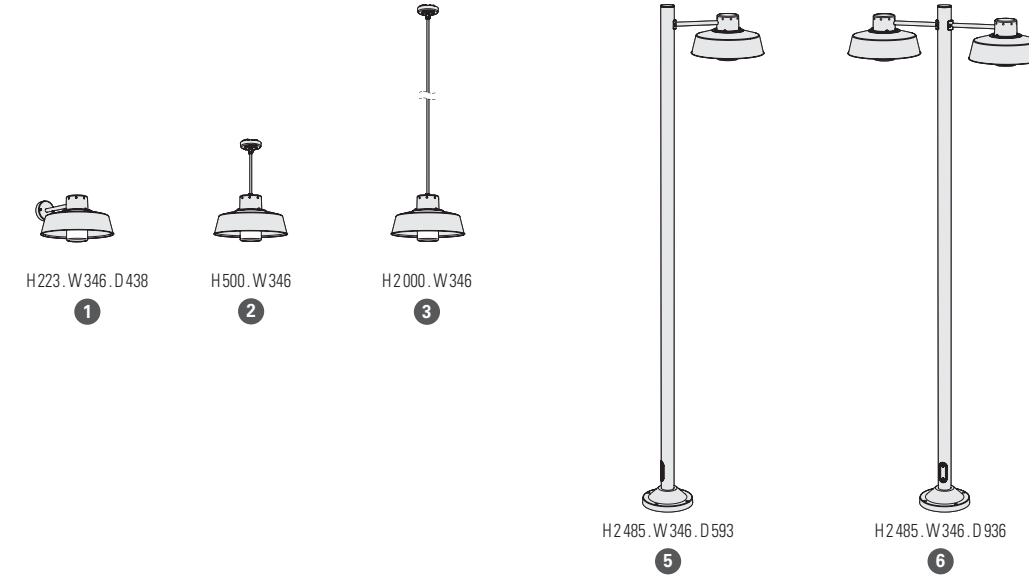

	UK PLUG UK type G		SWISS PLUG CH type J
--	----------------------	--	-------------------------

Factory

catalogue page 96

MODELS

MODELS	DIFFUSER		E27			CORNER PLATE	SPARE DIFFUSER		
			Aluminium Prices	Copper Prices	Raw zinc Prices				
1	CLEAR GLASS	122 001 ●●●	464 €	804 €	493 €	147 005 ●●●	60 €	165 001 609	37 €
2	CLEAR GLASS	122 002 ●●●	512 €	857 €	541 €			165 001 609	37 €
3	CLEAR GLASS	122 003 ●●●	522 €	868 €	550 €			165 001 609	37 €
5	CLEAR GLASS	122 004 ●●●	817 €	1 209 €	845 €			165 001 609	37 €
6	CLEAR GLASS	122 005 ●●●	1 251 €	2 027 €	1 311 €			165 001 609	37 €