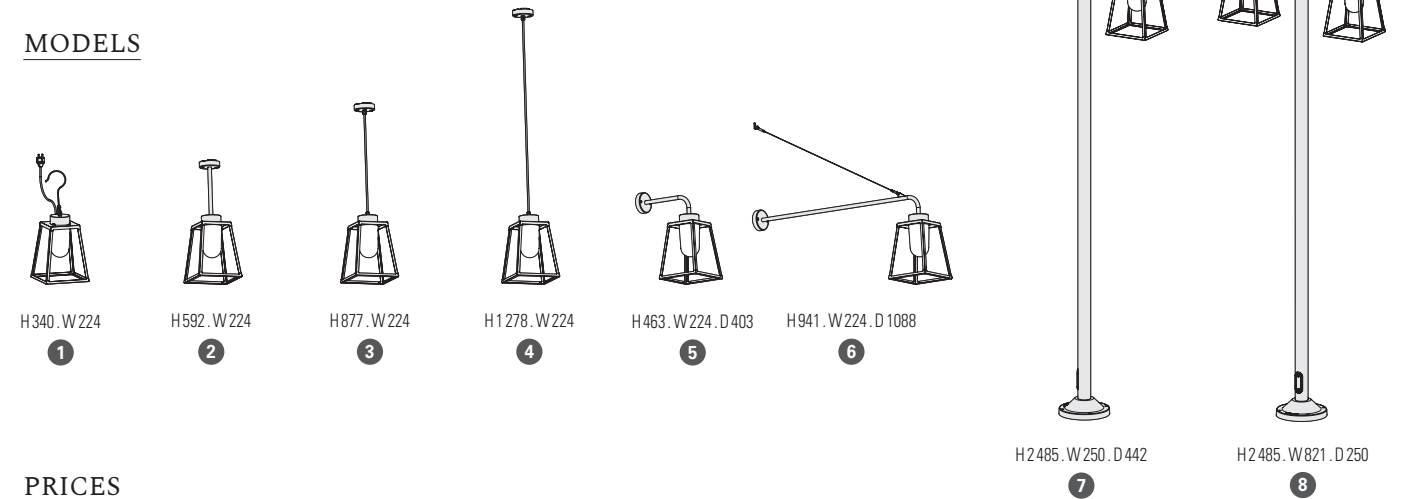

Lampioik 1

catalogue page 131

MODELS

PRICES

MODELS	DIFFUSERS	E27			CORNER PLATE	SPARE DIFFUSERS		
		Aluminium Prices	Brass Prices	Copper Prices		Prices	Prices	
1	CLEAR GLASS 131 001 ●●●(●)	277 €	369 €	478 €		165 035 609	37 €	
	FROSTED GLASS 131 002 ●●●(●)					165 035 610		
2	CLEAR GLASS 131 003 ●●●	272 €	363 €	473 €		165 035 609	37 €	
	FROSTED GLASS 131 004 ●●●					165 035 610		
3	CLEAR GLASS 131 005 ●●●	249 €	343 €	452 €		165 035 609	37 €	
	FROSTED GLASS 131 006 ●●●					165 035 610		
4	CLEAR GLASS 131 007 ●●●	255 €	348 €	456 €		165 035 609	37 €	
	FROSTED GLASS 131 008 ●●●					165 035 610		
5	CLEAR GLASS 131 009 ●●●	277 €	369 €	478 €	147 005 ●●●	60 €	165 035 609	37 €
	FROSTED GLASS 131 010 ●●●						165 035 610	
6	CLEAR GLASS 131 011 ●●●	449 €	503 €	666 €			165 035 609	37 €
	FROSTED GLASS 131 012 ●●●						165 035 610	
7	CLEAR GLASS 131 013 ●●●	641 €	733 €	874 €			165 035 609	37 €
	FROSTED GLASS 131 014 ●●●						165 035 610	
8	CLEAR GLASS 131 015 ●●●	846 €	981 €	1 274 €			165 035 609	37 €
	FROSTED GLASS 131 016 ●●●						165 035 610	