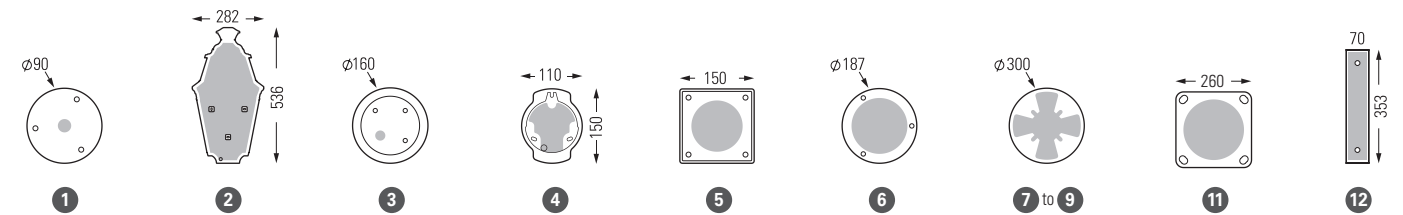

MOUNTING

Wiring entry points in grey - Fixing kit included (except models 7 to 12) - Anchor bolts on request (models 7 to 11) p.64