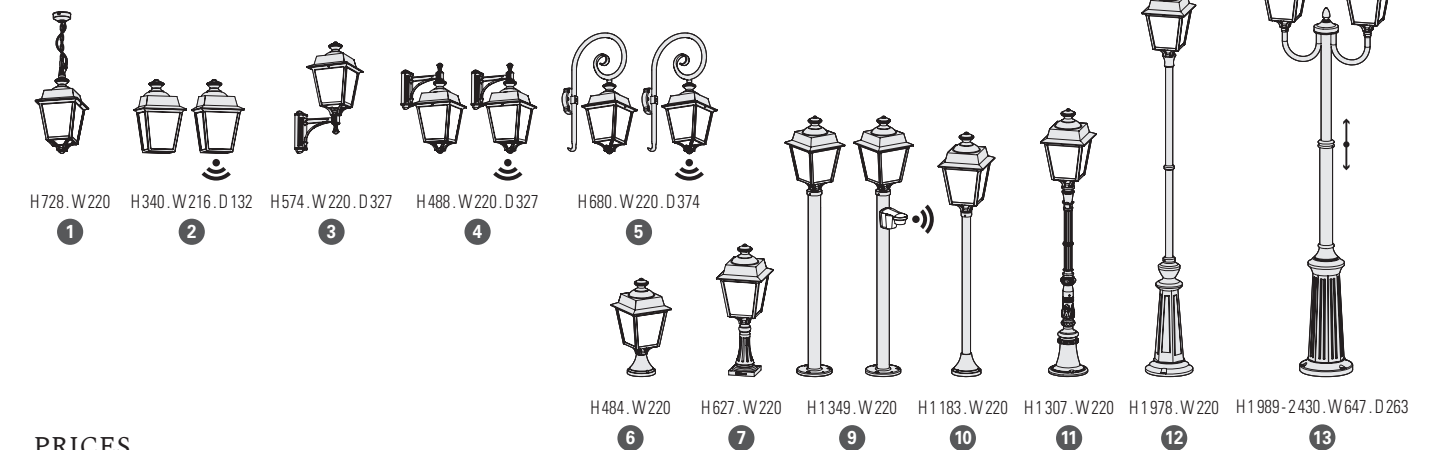

Place des Vosges 1 Évolution

catalogue page 234

MODELS

PRICES

MODELS	DIFFUSERS	E27		GU10 PAR16 LED	E27 + SENSOR		CORNER PLATES		SPARE DIFFUSERS (PMMA bowl)	
		Prices		Prices	Prices		Prices		Prices	
1	CLEAR PMMA 150 001 ●●●	357 €							165 056 605	40 €
	OPAL PMMA 150 002 ●●●						165 056 606			
2	CLEAR PMMA 150 003 ●●●	219 €	150 005 ●●●	276 €	150 004 ●●●	413 €		165 055 605	39 €	
	OPAL PMMA 150 006 ●●●		150 008 ●●●		150 007 ●●●		165 074 605	61 €		
3	CLEAR PMMA 150 009 ●●●	357 €					147 004 ●●●	61 €	165 056 605	40 €
	OPAL PMMA 150 010 ●●●						165 056 606			
4	CLEAR PMMA 150 011 ●●●	357 €			150 012 ●●●	554 €	147 004 ●●●	61 €	165 056 605	40 €
	OPAL PMMA 150 013 ●●●				150 014 ●●●		165 056 606			
5	CLEAR PMMA 150 015 ●●●	357 €			150 016 ●●●	554 €	147 001 ●●●	65 €	165 056 605	40 €
	OPAL PMMA 150 017 ●●●				150 018 ●●●		165 056 606			
6	CLEAR PMMA 150 019 ●●●	308 €							165 056 605	40 €
	OPAL PMMA 150 020 ●●●						165 056 606			
7	CLEAR PMMA 150 021 ●●●	357 €							165 056 605	40 €
	OPAL PMMA 150 022 ●●●						165 056 606			
9	CLEAR PMMA 150 023 ●●●	426 €			150 024 ●●●	645 €			165 056 605	40 €
	OPAL PMMA 150 025 ●●●				150 026 ●●●		165 056 606			
10	CLEAR PMMA 150 027 ●●●	393 €							165 056 605	40 €
	OPAL PMMA 150 028 ●●●						165 056 606			
11	CLEAR PMMA 150 029 ●●●	711 €							165 056 605	40 €
	OPAL PMMA 150 030 ●●●						165 056 606			
12	CLEAR PMMA 150 031 ●●●	641 €							165 056 605	40 €
	OPAL PMMA 150 032 ●●●						165 056 606			
13	CLEAR PMMA 150 033 ●●●	1 172 €							165 056 605	40 €
	OPAL PMMA 150 034 ●●●						165 056 606			