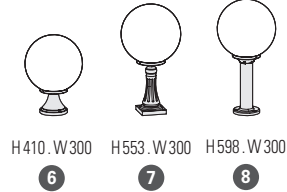

H 410 . W 300
H 553 . W 300
H 598 . W 300

H 1 233 . W 300
H 1 273 . W 300
H 1 903 . W 300

H 2 440 . W 900 . D 300
H 2 391 . W 773

PRICES Ø 200 mm

MODELS	DIFFUSERS	E27		CORNER PLATE		SPARE DIFFUSERS	
		Prices	Prices	Prices	Prices		
1	SMOKED PMMA	109 001	205 €	147 004	61 €	165 015 607	44 €
	OPAL PMMA	109 002				165 015 606	
2	SMOKED PMMA	109 003	205 €	147 004	61 €	165 015 607	44 €
	OPAL PMMA	109 004				165 015 606	
3	SMOKED PMMA	109 007	146 €			165 015 607	44 €
	OPAL PMMA	109 008				165 015 606	
4	SMOKED PMMA	109 011	783 €			165 015 607	44 €
	OPAL PMMA	109 012				165 015 606	