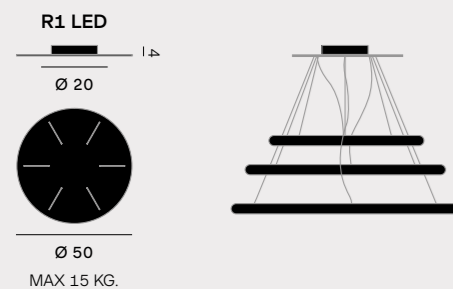

R1 LED SQUIGGLE H1 - H2 - H3

R1 LED min. 1 lampada - max. 3 lampade / min. 1 suspension - max. 3 suspensions / 1 bis - max. 3 Pendelleuchten

STRUCTURE	DIMMING	EAN	CODE	DELIVERY	EURO
Bianco opaco / Matt white / Weiß matt	On/off	8013210204337	AROS1 SQH 63 ZL0	5 Weeks	551,00
Bianco opaco / Matt white / Weiß matt	Dali	8013210205662	AROS1 SQH 63 PLO	5 Weeks	632,00
Bianco opaco / Matt white / Weiß matt	Push	8013210205679	AROS1 SQH 63 HLO	5 Weeks	632,00
Bianco opaco / Matt white / Weiß matt	0/1 - 10 V	8013210205686	AROS1 SQH 63 DLO	5 Weeks	632,00

SQUIGGLE H1

STRUCTURE	EAN	CODE	DELIVERY	EURO
Oro / Gold / Gold	8013210205709	ASQH1 000 04 RL0	5 Weeks	1.417,00
Nero opaco / Matt black / Schwarz matt	8013210205716	ASQH1 000 62 RL0	5 Weeks	1.417,00
Bianco opaco / Matt white / Weiß matt	8013210205723	ASQH1 000 63 RL0	5 Weeks	1.417,00

SQUIGGLE H2

STRUCTURE	EAN	CODE	DELIVERY	EURO
Oro / Gold / Gold	8013210205730	ASQH2 000 04 RL0	5 Weeks	1.899,00
Nero opaco / Matt black / Schwarz matt	8013210205747	ASQH2 000 62 RL0	5 Weeks	1.899,00
Bianco opaco / Matt white / Weiß matt	8013210205754	ASQH2 000 63 RL0	5 Weeks	1.899,00

SQUIGGLE H3

STRUCTURE	EAN	CODE	DELIVERY	EURO
Oro / Gold / Gold	8013210205761	ASQH3 000 04 RL0	5 Weeks	2.620,00
Nero opaco / Matt black / Schwarz matt	8013210205815	ASQH3 000 62 RL0	5 Weeks	2.620,00
Bianco opaco / Matt white / Weiß matt	8013210205860	ASQH3 000 63 RL0	5 Weeks	2.620,00