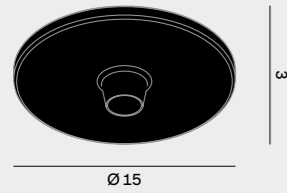

Iva esclusa-Vat excluded-Ohne MWSt

Elemento fissaggio a soffitto Ø 15 cm / Ceiling anchor element Ø 15 cm / Bestandteil für Montage an die Decke Ø 15 cm

Dimensions cm and Weight
L 17 x D 17 x H 4 - KG.0,70

STRUCTURE	EAN	CODE	DELIVERY	EURO
Nero opaco / Matt black / Schwarz matt	8013210224038	KSVRS 002 62 000	4 Weeks	95,00