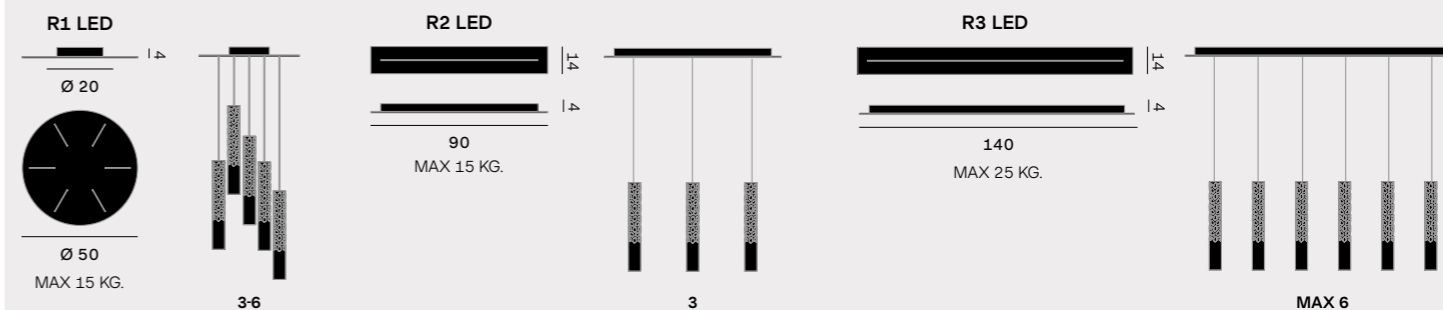

R1LED SQUIGGLE H6 - R2 LED SQUIGGLE H6 - R3 LED SQUIGGLE H6

R1 LED min. 3 lampade - max. 6 lampade / min. 3 suspensions - max. 6 suspensions / 3 bis - max. 6 Pendelleuchten

STRUCTURE	DIMMING	EAN	CODE	DELIVERY	EURO
Bianco opaco / Matt white / Weiß matt	On/off	8013210204306	AROS1 SQ6 63 ZL0	4 Weeks	466,00
Bianco opaco / Matt white / Weiß matt	Dali	8013210205495	AROS1 SQ6 63 PL0	4 Weeks	546,00
Bianco opaco / Matt white / Weiß matt	Push	8013210205501	AROS1 SQ6 63 HL0	4 Weeks	546,00
Bianco opaco / Matt white / Weiß matt	0/1 - 10 V	8013210205525	AROS1 SQ6 63 DL0	4 Weeks	546,00

R2 LED min. 1 lampada - max. 3 lampade / min. 1 suspension - max. 3 suspensions / 1 bis - max. 3 Pendelleuchten

STRUCTURE	DIMMING	EAN	CODE	DELIVERY	EURO
Bianco opaco / Matt white / Weiß matt	On/off	8013210204313	AROS2 SQ6 63 ZL0	4 Weeks	595,00
Bianco opaco / Matt white / Weiß matt	Dali	8013210205549	AROS2 SQ6 63 PL0	4 Weeks	675,00
Bianco opaco / Matt white / Weiß matt	Push	8013210205563	AROS2 SQ6 63 HL0	4 Weeks	675,00
Bianco opaco / Matt white / Weiß matt	0/1 - 10 V	8013210205570	AROS2 SQ6 63 DL0	4 Weeks	675,00

R3 LED min. 1 lampada - max. 6 lampade / min. 1 suspension - max. 6 suspensions / 1 bis - max. 6 Pendelleuchten

STRUCTURE	DIMMING	EAN	CODE	DELIVERY	EURO
Bianco opaco / Matt white / Weiß matt	On/off	8013210204320	AROS3 SQ6 63 ZL0	4 Weeks	772,00
Bianco opaco / Matt white / Weiß matt	Dali	8013210205587	AROS3 SQ6 63 PL0	4 Weeks	852,00
Bianco opaco / Matt white / Weiß matt	Push	8013210205600	AROS3 SQ6 63 HL0	4 Weeks	852,00
Bianco opaco / Matt white / Weiß matt	0/1 - 10 V	8013210205617	AROS3 SQ6 63 DL0	4 Weeks	852,00

SQUIGGLE H6

STRUCTURE	EAN	CODE	DELIVERY	EURO
Oro / Gold / Gold	8013210205631	ASQH6 000 04 RL0	4 Weeks	345,00
Nero opaco / Matt black / Schwarz matt	8013210205648	ASQH6 000 62 RL0	4 Weeks	345,00
Bianco opaco / Matt white / Weiß matt	8013210205655	ASQH6 000 63 RL0	4 Weeks	345,00