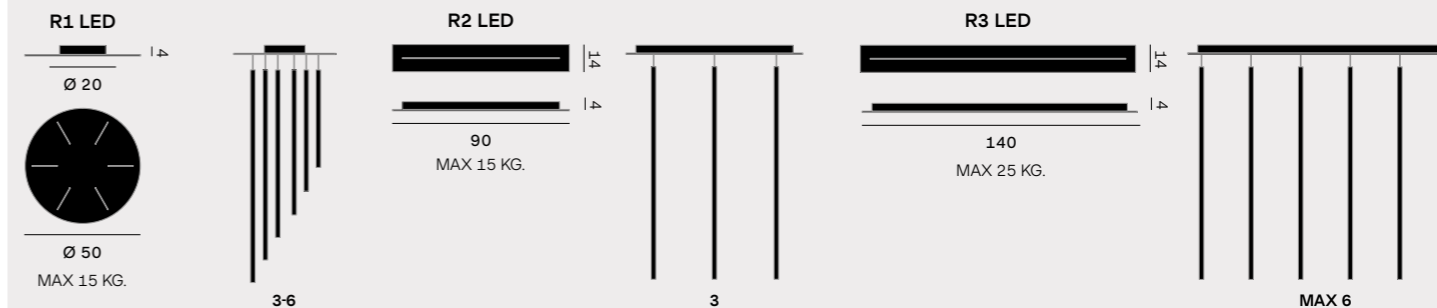

R1 LED FURIN

R1 LED min. 1 lampada - max. 6 lampade / min. 1 suspension - max. 6 suspensions / 1 bis - max. 6 Pendelleuchten

STRUCTURE	DIMMING	CODE	DELIVERY	EURO
Bianco opaco / Matt white / Weiß matt	On/off	AROS1 FUH 63 ZL	5 Weeks	401,00
Bianco opaco / Matt white / Weiß matt	Dali	AROS1 FUH 63 PL	5 Weeks	444,00

* 01 = 1 Tube   02 = 2 Tubes   03 = 3 Tubes   04 = 4 Tubes   05 = 5 Tubes   06 = 6 Tubes

Example:

AROS1 FUH 63 ZL⁰¹

Inserisci il codice corrispondente al numero di tubi desiderato
Enter the code equivalent to the number of pendants required
Code für die gewünschte Anzahl von Pendel angeben

R2 LED min. 1 lampada - max. 3 lampade / min. 1 suspension - max. 3 suspensions / 1 bis - max. 3 Pendelleuchten

STRUCTURE	DIMMING	CODE	DELIVERY	EURO
Bianco opaco / Matt white / Weiß matt	On/off	AROS2 FUH 63 ZL	5 Weeks	525,00
Bianco opaco / Matt white / Weiß matt	Dali	AROS2 FUH 63 PL	5 Weeks	567,00

* 01 = 1 Tube   02 = 2 Tubes   03 = 3 Tubes

Example:

AROS2 FUH 63 ZL⁰¹

Inserisci il codice corrispondente al numero di tubi desiderato
Enter the code equivalent to the number of pendants required
Code für die gewünschte Anzahl von Pendel angeben

R3 LED min. 1 lampada - max. 6 lampade / min. 1 suspension - max. 6 suspensions / 1 bis - max. 6 Pendelleuchten

STRUCTURE	DIMMING	CODE	DELIVERY	EURO
Bianco opaco / Matt white / Weiß matt	On/off	AROS3 FUH 63 ZL	5 Weeks	830,00
Bianco opaco / Matt white / Weiß matt	Dali	AROS3 FUH 63 PL	5 Weeks	873,00

* 01 = 1 Tube   02 = 2 Tubes   03 = 3 Tubes   04 = 4 Tubes   05 = 5 Tubes   06 = 6 Tubes

Example:

AROS3 FUH 63 ZL⁰¹

Inserisci il codice corrispondente al numero di tubi desiderato
Enter the code equivalent to the number of pendants required
Code für die gewünschte Anzahl von Pendel angeben