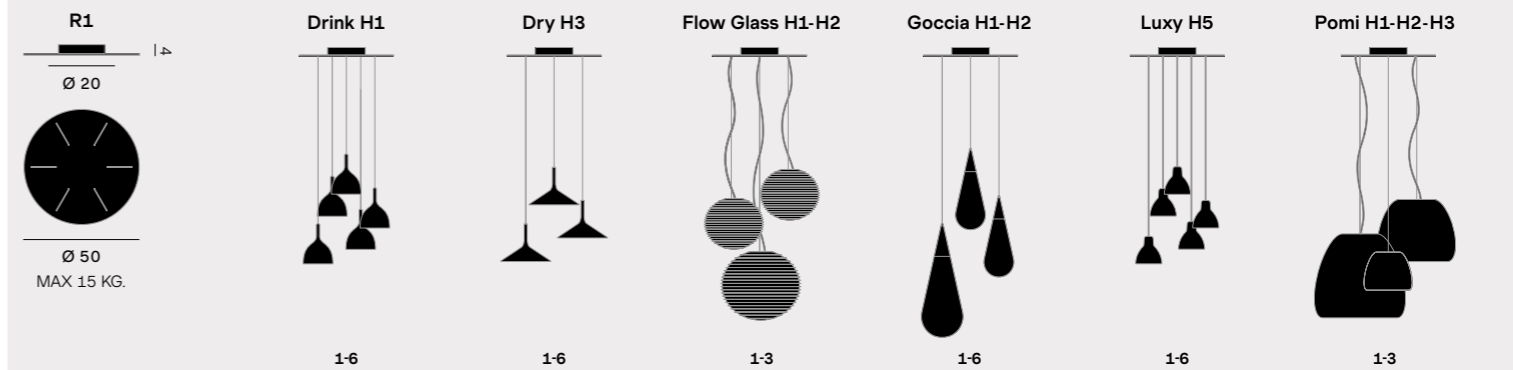

STRUCTURE	EAN	CODE	DELIVERY	EURO
R1 ROSONE / CANOPY / BALDACHIN Bianco opaco / Matt white / Weiß matt	8013210202623	AROS1 ROT 63 Z00	3 Weeks	348,00