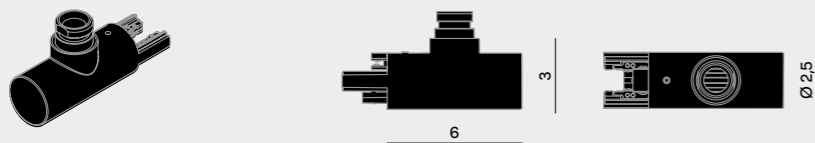

Iva esclusa-Vat excluded-Ohne MWSt

Connettore terminale per sospensione con asta rigida compatibile con binari e tubo luminoso / Terminal connector for suspension with rigid rod compatible with tracks and light tubular module / Endverbinder für Aufhängung mit Stange, kompatibel mit Schienen und Lichtrohr