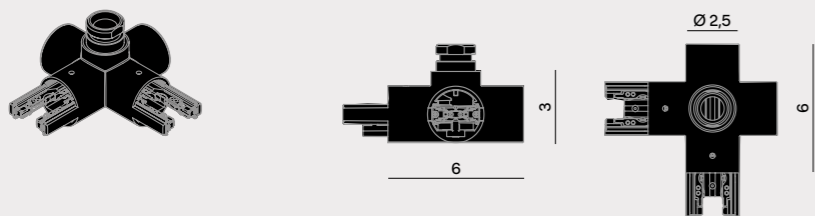

Dimensions cm and Weight
L 12 x D 10 x H 6 - KG.0,10

STRUCTURE	DESCRIPTION	EAN	CODE	DELIVERY	EURO
Black	Alimentato / Powered / Betrieben	8013210223758	ASVGT 000 62 001	4 Weeks	145,00
Black	Non alimentato / Not powered / Nicht betrieben	8013210223772	ASVGT 000 62 002	4 Weeks	110,00
Black	Alimentato+forchetta / Powered+fork / Betrieben+Maul-Verbinder	8013210223789	ASVGT 000 62 003	4 Weeks	160,00

Connettore angolare per sospensione con asta rigida compatibile con binari e tubo luminoso / Angular connector for suspension with rigid rod compatible with tracks and light tubular module / Eckverbinder für Aufhängung mit Stange kompatibel mit Schienen und Lichtrohr