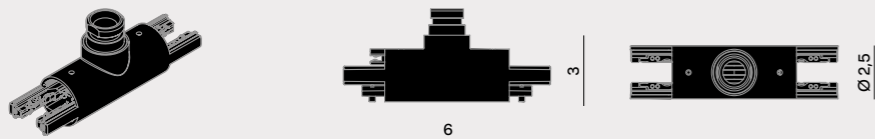

Delivery: 4 Weeks

Connettore passante per sospensione con asta rigida compatibile con binari e tubo luminoso / Passerby connector for suspension with rigid rod compatible with tracks and light tubular module / Durchstekverbinder für Aufhängung mit Stange kompatibel mit Schienen und Lichtrohr