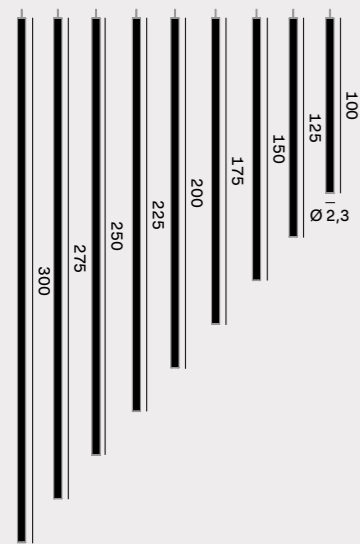

TUBES

TUBES COLOR	H cm	EAN	CODE	DELIVERY	EURO
Bianco opaco / Matt white / Weiß matt	100	8013210186510	AFUHC 100 63 ZL0	4 Weeks	134,00
Bianco opaco / Matt white / Weiß matt	125	8013210212318	AFUHC 125 63 ZL0	4 Weeks	152,00
Bianco opaco / Matt white / Weiß matt	150	8013210233269	AFUHC 150 63 ZL0	4 Weeks	169,00
Bianco opaco / Matt white / Weiß matt	175	8013210194942	AFUHC 175 63 ZL0	4 Weeks	188,00
Bianco opaco / Matt white / Weiß matt	200	8013210212301	AFUHC 200 63 ZL0	4 Weeks	206,00
Bianco opaco / Matt white / Weiß matt	225	8013210189542	AFUHC 225 63 ZL0	4 Weeks	224,00
Bianco opaco / Matt white / Weiß matt	250	8013210233405	AFUHC 250 63 ZL0	4 Weeks	242,00
Bianco opaco / Matt white / Weiß matt	275	8013210235478	AFUHC 275 63 ZL0	4 Weeks	261,00
Bianco opaco / Matt white / Weiß matt	300	8013210234877	AFUHC 300 63 ZL0	4 Weeks	279,00

TEXTILE COLOR	H cm	EAN	CODE	DELIVERY	EURO
Rosso / Red / Rot	100	8013210175378	AFUH1 100 03 ZL0	4 Weeks	122,00
Rosso / Red / Rot	125	8013210175392	AFUH1 125 03 ZL0	4 Weeks	138,00
Rosso / Red / Rot	150	8013210175415	AFUH1 150 03 ZL0	4 Weeks	154,00
Rosso / Red / Rot	175	8013210175439	AFUH1 175 03 ZL0	4 Weeks	171,00
Rosso / Red / Rot	200	8013210175453	AFUH1 200 03 ZL0	4 Weeks	187,00
Rosso / Red / Rot	225	8013210175477	AFUH1 225 03 ZL0	4 Weeks	204,00
Rosso / Red / Rot	250	8013210175491	AFUH1 250 03 ZL0	4 Weeks	220,00
Rosso / Red / Rot	275	8013210175514	AFUH1 275 03 ZL0	4 Weeks	237,00
Rosso / Red / Rot	300	8013210175538	AFUH1 300 03 ZL0	4 Weeks	254,00

Maggiorazione taglio tubo fuori standard / **Unit tube cost for custom measurements** / Aufpreis für Kundenmaß

12,00

CERTIFICAZIONI / CERTIFICATIONS

Istituto Italiano Marchio di Qualità. Il Marchio IMQ attesta la conformità dei prodotti elettrici ai requisiti delle norme CEI e EN. IMQ è la società italiana di prove e certificazioni per la sicurezza e la qualità di prodotti ed aziende/
The IMQ mark certifies that the electrical product conforms to both the CEI and EN standards. IMQ is the Italian certification board which ensures the safety and quality of both the products and the company which produces it.

La marcatura indica che il prodotto ha superato positivamente tutte le prove previste dalle normative per la sicurezza elettrica, richieste dalla Comunità Europea. Normative EN 60598-1 corrispondenti alle norme Italiane per la sicurezza elettrica CEI 34-21/
This guarantees that the product has passed all tests necessary to ensure conformity with all European Community safety standards.

Apparecchio in classe II, con doppio isolamento e/o rinforzo in ogni parte e senza dispositivi per la messa a terra/Category II product, with double insulation and/or reinforced insulation in every part of the product and with no earth.

IP20

Grado di protezione. Protetto contro oggetti solidi più grandi di 12mm Ø. Nessuna protezione contro liquidi/
Level of Protection. Protected against solid objects greater than 12mm Ø. Not water resistant.

IP44