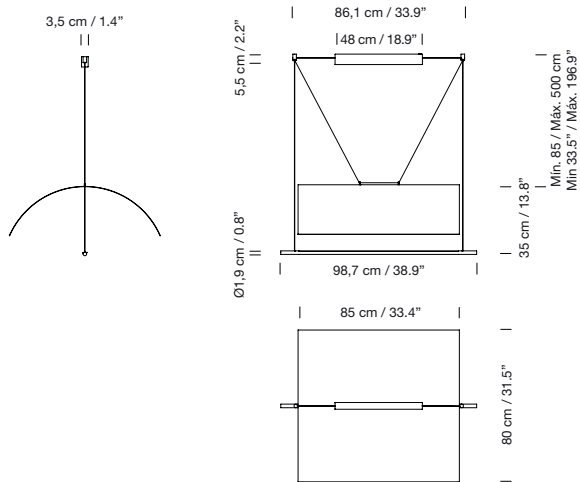

Built-in LED: 44 W