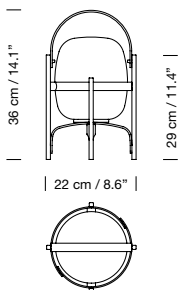

Cherry wood structure.

**Light source included:**

LED bulb: 3,4 W / E27 / (Max. hgt 105 mm / 4.1")

Maximum bulb diameter: 60 mm / 2.36"

2017  
**Cestita Batería**  
 Miguel Milá

Lampshade	Code	ex-VAT
White opal polyethylene	CESTC01	595 €
White opal glass	CESTC02	595 €