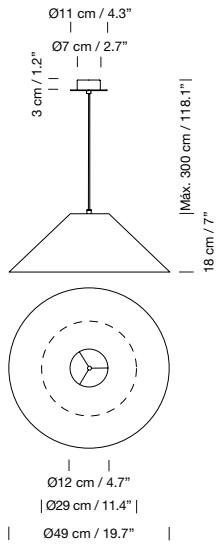

### Light source included:

LED bulb: 3,4 W / E27 / (Max. hgt 130 mm / 5.1")

1987

**Sísís cónicas planas MT4**

Gabriel Ordeig Cole

<b>Lampshade: Stitched beige parchment</b>		<b>Code</b>	<b>ex-VAT</b>
Metallic Sísís canopy	Cable		
Satin nickel	Black	<b>MT4PA01</b>	<b>295 €</b>
Textured white finish	White	<b>MT4PA02</b>	<b>300 €</b>
Textured white finish	Black	<b>MT4PA03</b>	<b>290 €</b>
Textured black finish	Black	<b>MT4PA04</b>	<b>300 €</b>