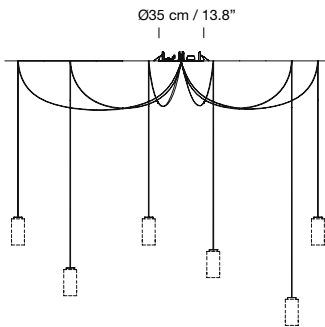

Built-in canopy