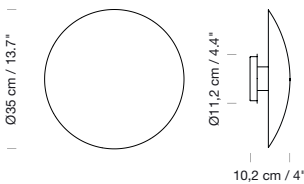

Maximum bulb diameter: 50 mm / 1.97"

1995

**Disco L**

Jordi Miralbell

Mariona Raventós

**Description**

Satin nickel structure and lampshade

**Code****DISWB01****ex-VAT****530 €**