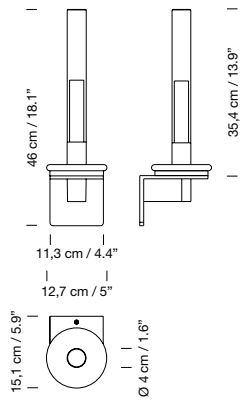

### Light source included:

LED bulb: 3,4 W / E27 / (Max. hgt 105 mm / 4.1")

2021

**Sylvestrina**

Enric Sòria, Jordi Garcés

**Description**

Transparent Pyrex glass lampshade.  
White translucent diffuser. Glossy black metal base.