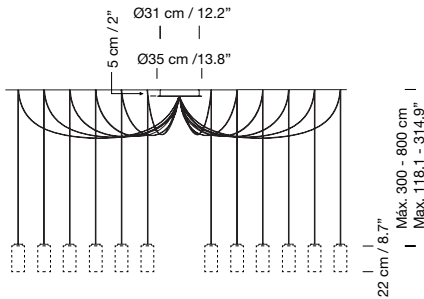

2010 Cirio Múltiple

Antoni Arola

Surface canopy