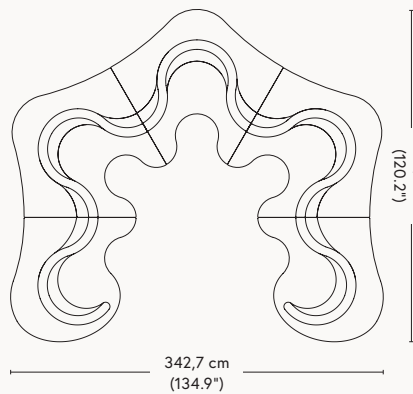

# CLOVERLEAF SOFA 1969

FURNITURE

**2 UNITS + 1 EXT.**  
Seat capacity min. 5

**2 UNITS**  
Seat capacity min. 3

**4 UNITS**  
Seat capacity min. 7

**3 UNITS**  
Seat capacity min. 5

**5 UNITS**  
Seat capacity min. 9