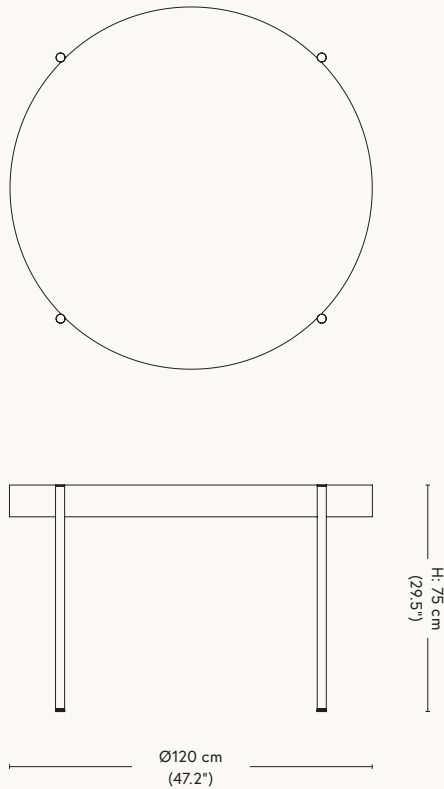

# SERIES 430 TABLE 1967

FURNITURE

Item no.	Size	Colour	Colli qty.	Lead time	Weight	PRICE excl. VAT (EUR)
116905	Ø120 cm (47.2")	White	1 pc	Stock item	34 kg	1.585
116906	Ø120 cm (47.2")	Black	1 pc	Stock item	34 kg	1.585
116909	Ø160 cm (63")	White	1 pc	Stock item	56 kg	2.155
116910	Ø160 cm (63")	Black	1 pc	Stock item	56 kg	2.155