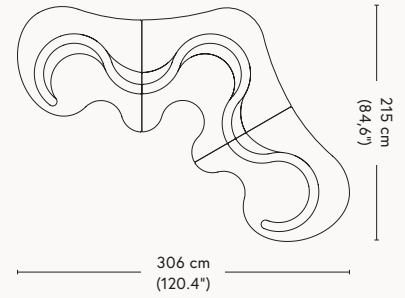

# CLOVERLEAF SOFA 1969

FURNITURE

**2 UNITS + 1 EXT.**  
Seat capacity min. 5

**2 UNITS**  
Seat capacity min. 3

**4 UNITS**  
Seat capacity min. 7

**3 UNITS**  
Seat capacity min. 5

**5 UNITS**  
Seat capacity min. 9