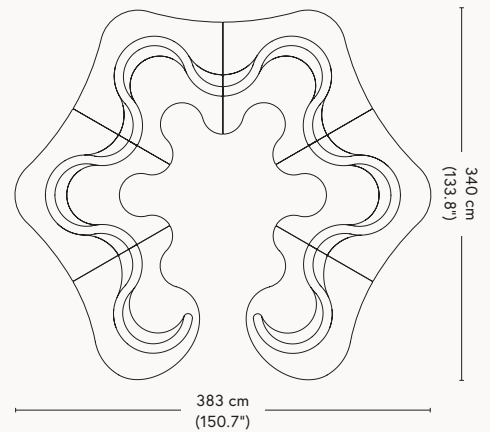

# CLOVERLEAF SOFA 1969

FURNITURE

**2 UNITS + 1 EXT.**  
Seat capacity min. 5

**2 UNITS**  
Seat capacity min. 3

**4 UNITS**  
Seat capacity min. 7

**3 UNITS**  
Seat capacity min. 5

**5 UNITS**  
Seat capacity min. 9