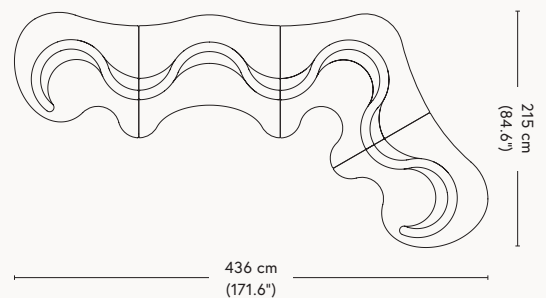

3 UNITS + 1 EXT.
Seat capacity min. 7