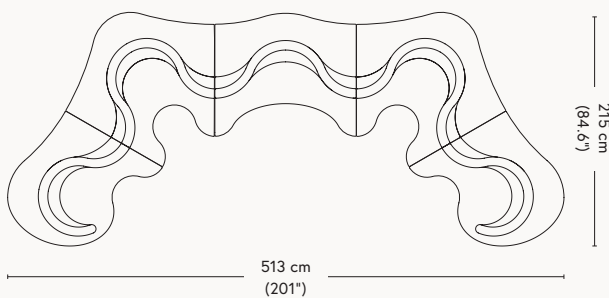

4 UNITS + 1 EXT.
Seat capacity min. 9