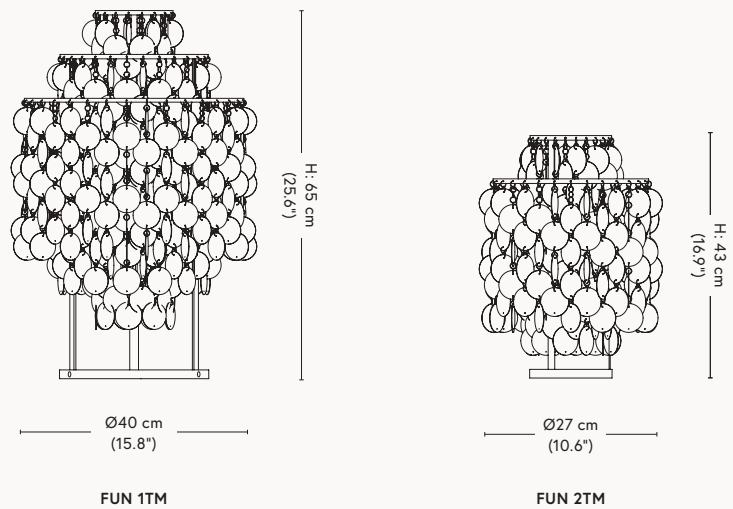

# FUN TABLE LAMP 1TM/2TM 1964

LIGHTING

Item no.	Product	Frame	Cord	Colli qty.	Lead time	Weight	PRICE excl. VAT (EUR)
139010	Fun 2TM	Chrome	Transparent w. switch 220 cm (86.6")	1 pc	Stock item	2,5 kg	510
109788	Fun 2TM	Brass	Transparent w. switch 220 cm (86.6")	1 pc	Stock item	2,5 kg	625
139009	Fun 1TM	Chrome	Transparent w. switch 220 cm (86.6")	1 pc	Stock item	7,0 kg	910