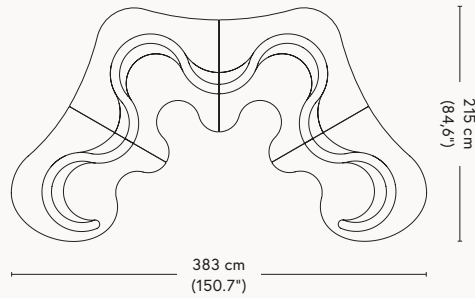

# CLOVERLEAF SOFA 1969

FURNITURE

**2 UNITS + 1 EXT.**  
Seat capacity min. 5

**2 UNITS**  
Seat capacity min. 3

**4 UNITS**  
Seat capacity min. 7

**3 UNITS**  
Seat capacity min. 5

**5 UNITS**  
Seat capacity min. 9