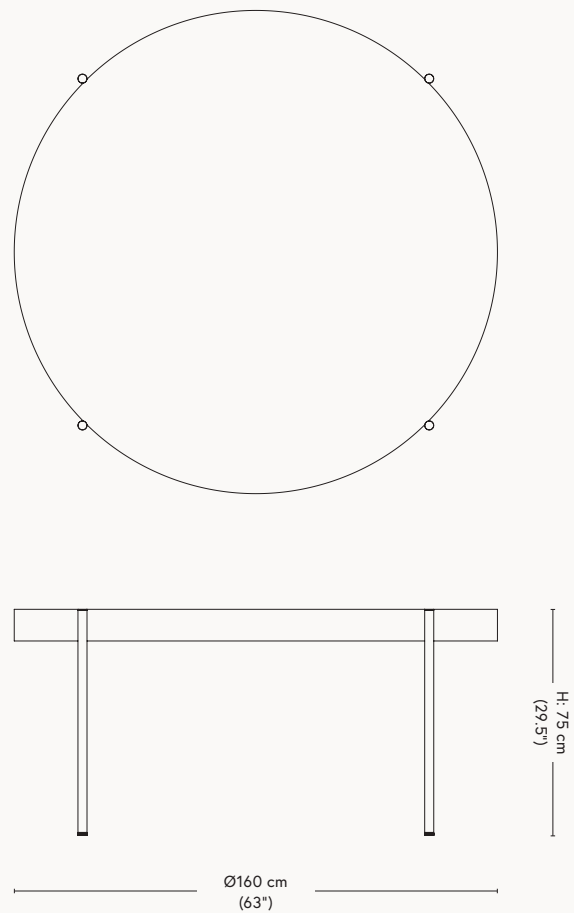

# SERIES 430 TABLE 1967

FURNITURE

Item no.	Size	Colour	Colli qty.	Lead time	Weight	PRICE excl. VAT (EUR)
116905	Ø120 cm (47.2")	White	1 pc	Stock item	34 kg	1.585
116906	Ø120 cm (47.2")	Black	1 pc	Stock item	34 kg	1.585
116909	Ø160 cm (63")	White	1 pc	Stock item	56 kg	2.155
116910	Ø160 cm (63")	Black	1 pc	Stock item	56 kg	2.155